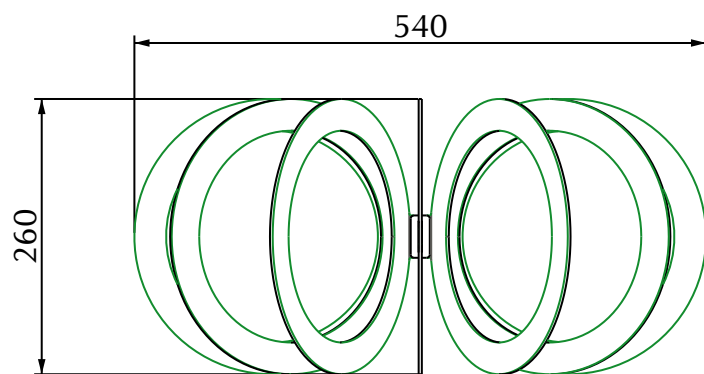

MODELLO: PORTARIVISTE FAN

ARTICOLO: 08.30

PORTARIVISTE CON STRUTTURA IN ACCIAIO VERNICATO NEI COLORI:

- M306 BIANCO
- M310 ANTRACITE
- M312 SABBIA
- M314 GIALLO
- M315 ROSSO
- M316 BLU
- M317 CIPRIA
- M318 CELESTE
- M319 VERDE CHIARO
- M325 ORO
- M326 ARGENTO NATURALE
- M327 NERO PROFONDO