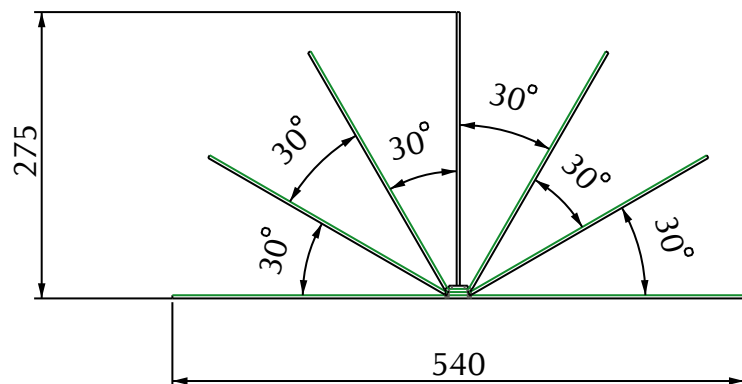

MODELLO: PORTARIVISTE FAN

ARTICOLO: 08.30

PORTARIVISTE CON STRUTTURA IN ACCIAIO VERNICATO NEI COLORI:

- M306 BIANCO
- M310 ANTRACITE
- M312 SABBIA
- M314 GIALLO
- M315 ROSSO
- M316 BLU
- M317 CIPRIA
- M318 CELESTE
- M319 VERDE CHIARO
- M325 ORO
- M326 ARGENTO NATURALE
- M327 NERO PROFONDO