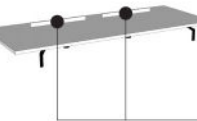

Base per divanetto

Sofa base

212,5 18,3 85,0 **BFY15**

4 piedi e 2 supporti centrali in metallo colore nero
4 metal feet and 2 central supports in black colour

2 stabilizzatori seduta opzionali
2 optional seat stabilizers

specificare posizione stabilizzatore, Dx o SX
specify stabilizer position, R or L