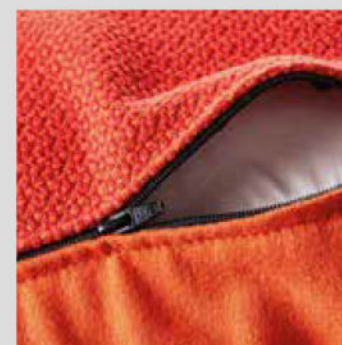

FLUFFY SMALL

L / W 80 cm H 60 cm P / D 105 cm

L / W 80 cm H 30 cm P / D 120 cm

FOCUS

Il FLUFFY è caratterizzato dal dettaglio della maniglia in pelle, che permette una facile presa per reclinare lo schienale.

One of the main features of FLUFFY is the leather handle, which enables an easy grip to recline the back.

Fluffy è sfoderabile e le diverse fodere sono tra loro intercambiabili.

Fluffy is unlining and the different covers are interchangeable.