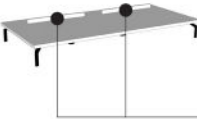

Base per divanetto

Sofa base

170,0 18,3 85,0 **BFY14**

4 piedi e 2 supporti centrali in metallo colore nero
4 metal feet and 2 central supports in black colour

2 stabilizzatori seduta opzionali
2 optional seat stabilizers

specificare posizione stabilizzatore, Dx o SX
specify stabilizer position, R or L