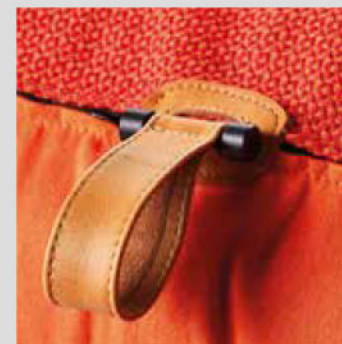

FLUFFY SMALL

L / W 80 cm H 60 cm P / D 105 cm

L / W 80 cm H 30 cm P / D 120 cm

FOCUS

Il FLUFFY è caratterizzato dal dettaglio della maniglia in pelle, che permette una facile presa per reclinare lo schienale.

One of the main features of FLUFFY is the leather handle, which enables an easy grip to recline the back.

Fluffy è sfoderabile e le diverse fodere sono tra loro intercambiabili.

Fluffy is unlining and the different covers are interchangeable.