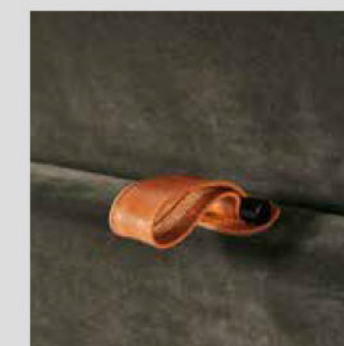

FLIP SOFA

Design Simone Cagnazzo

Flip è una collezione di divani rigorosi, ispirati ad un design puro. Il sistema di imbottiti Flip rivoluziona il concetto di divano che diventa modulare e dimezzabile nella sua altezza totale. Gli schienali del divano e i cuscini delle sedute sono completamente abbattibili, e tutta la struttura superiore reclinabile, in questo modo il divano può essere posto frontalmente al Block System e Alcova Light.

FLIP is a collection of austere sofas, inspired by pure design. The FLIP system of upholstered elements transforms the concept of sofa which becomes modular and splittable along its total height. The backs of the sofa and the seat cushions are completely flippable and all the upper structure is reclining. In this way, the sofa can be placed in front of the Block System and Alcova Light.

Lo schienale del divano Flip è sdoppiabile in altezza, per fungere da comodo poggia testa.

The back of the Flip sofa is splittable in its height in order to work as practical headrest.

FOCUS

Il divano è caratterizzato dal dettaglio della maniglia in pelle, che permette la trasformazione e l'appoggio a terra dello schienale. One of the main features is the leather handle, which enables to transform the sofa by resting the back on.

Piede versione legno in rovere tinto nero carbone.
Version with feet in oak wood painted in carbone finish.

Piede versione metallo taglio laser e verniciato in smalto epossidico.
Version with metal feet, laser-cut and epoxy-lacquered.