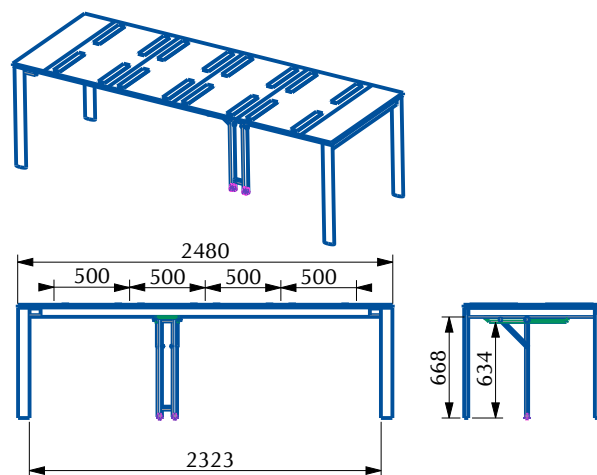

MODELLO: CONSOLLE ETICO PLUS

ARTICOLO: 20.32 / 20.33

	P	PI	PE
20.32	900	841	895
20.33	1300	1241	1295

N° DIS.: T29_310

DATA: 06-Feb-14

DISEGNATORE: ALESSANDRONI S.

REV.: -

DATA: -