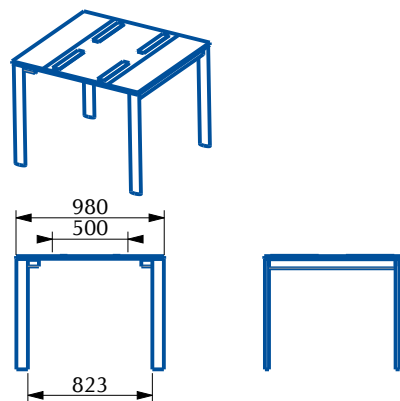

MODELLO: CONSOLLE ETICO PLUS

ARTICOLO: 20.32 / 20.33

	P	PI	PE
20.32	900	841	895
20.33	1300	1241	1295

N° DIS.: T29_310

DATA: 06-Feb-14

DISEGNATORE: ALESSANDRONI S.

REV.: -

DATA: -