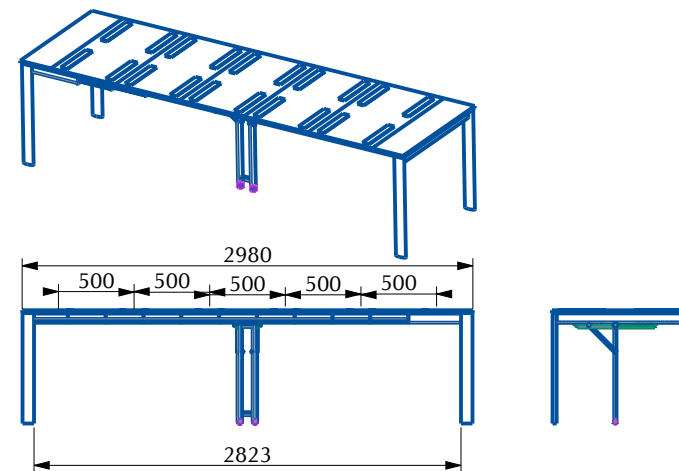

MODELLO: CONSOLLE ETICO PLUS

ARTICOLO: 20.32 / 20.33

	P	PI	PE
20.32	900	841	895
20.33	1300	1241	1295

N° DIS.: T29_310

DATA: 06-Feb-14

DISEGNATORE: ALESSANDRONI S.

REV.: -

DATA: -