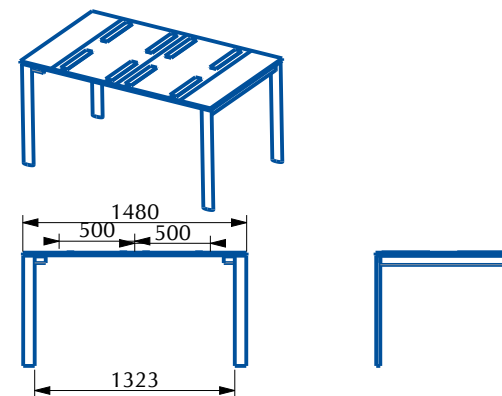

MODELLO: CONSOLLE ETICO PLUS

ARTICOLO: 20.32 / 20.33

	P	PI	PE
20.32	900	841	895
20.33	1300	1241	1295

N° DIS.: T29_310

DATA: 06-Feb-14

DISEGNATORE: ALESSANDRONI S.

REV.: -

DATA: -