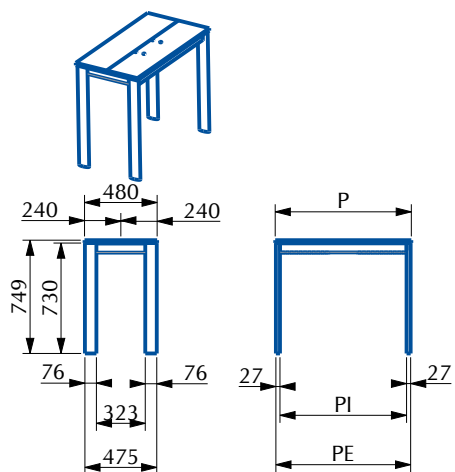

MODELLO: CONSOLLE ETICO PLUS

ARTICOLO: 20.32 / 20.33

	P	PI	PE
20.32	900	841	895
20.33	1300	1241	1295

N° DIS.: T29_310

DATA: 06-Feb-14

DISEGNATORE: ALESSANDRONI S.

REV.: -

DATA: -