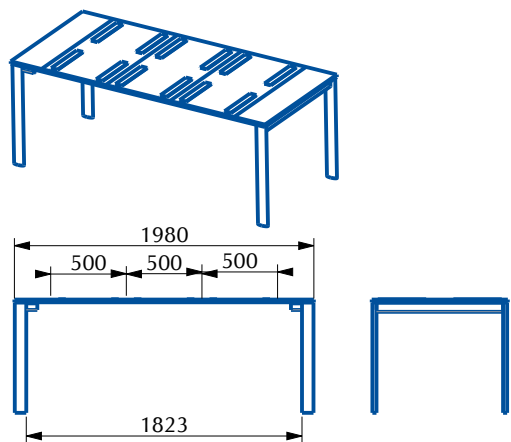

MODELLO: CONSOLLE ETICO PLUS

ARTICOLO: 20.32 / 20.33

	P	PI	PE
20.32	900	841	895
20.33	1300	1241	1295

N° DIS.: T29_310

DATA: 06-Feb-14

DISEGNATORE: ALESSANDRONI S.

REV.: -

DATA: -