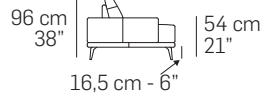

E008 - EGEO

FRONTALE
FRONT

LATERALE
DEPTH

24 cm - 9"

3000

236 cm - 93"

2200

216 cm - 85"

2000

196 cm - 77"

1000

126 cm - 50"

A

1203

91 cm - 36"

1202

119 cm - 47"

1201

119 cm - 47"

3002

210 cm - 83"

3001

210 cm - 83"

3003

164 cm - 65"
183 cm - 72"

5261

164 cm - 65"
183 cm - 72"

4232

266 cm - 105"
116 cm - 46"

4231

266 cm - 105"
116 cm - 46"

tutti gli elementi del gruppo A hanno lo stesso modulo di seduta - all items in group A have the same seat width