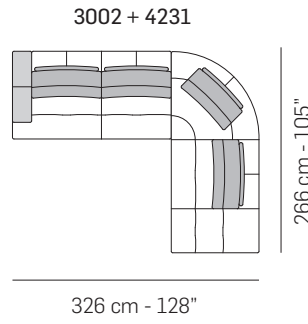

2000

196 cm - 77"

1000

126 cm - 50"

A

1203

91 cm - 36"

1202

268 cm - 106"

5202

161 cm - 63"
119 cm - 47"

5201

161 cm - 63"
119 cm - 47"

6034

161 cm - 63"
116 cm - 46"

3022

164 cm - 65"
183 cm - 72"

5261

164 cm - 65"
183 cm - 72"

4232

266 cm - 105"
116 cm - 46"

4231

266 cm - 105"
116 cm - 46"

tutti gli elementi del gruppo A hanno lo stesso modulo di seduta - all items in group A have the same seat width

B

tutti gli elementi del gruppo B hanno lo stesso modulo di seduta - all items in group B have the same seat width

C

tutti gli elementi del gruppo C hanno lo stesso modulo di seduta - all items in group C have the same seat width