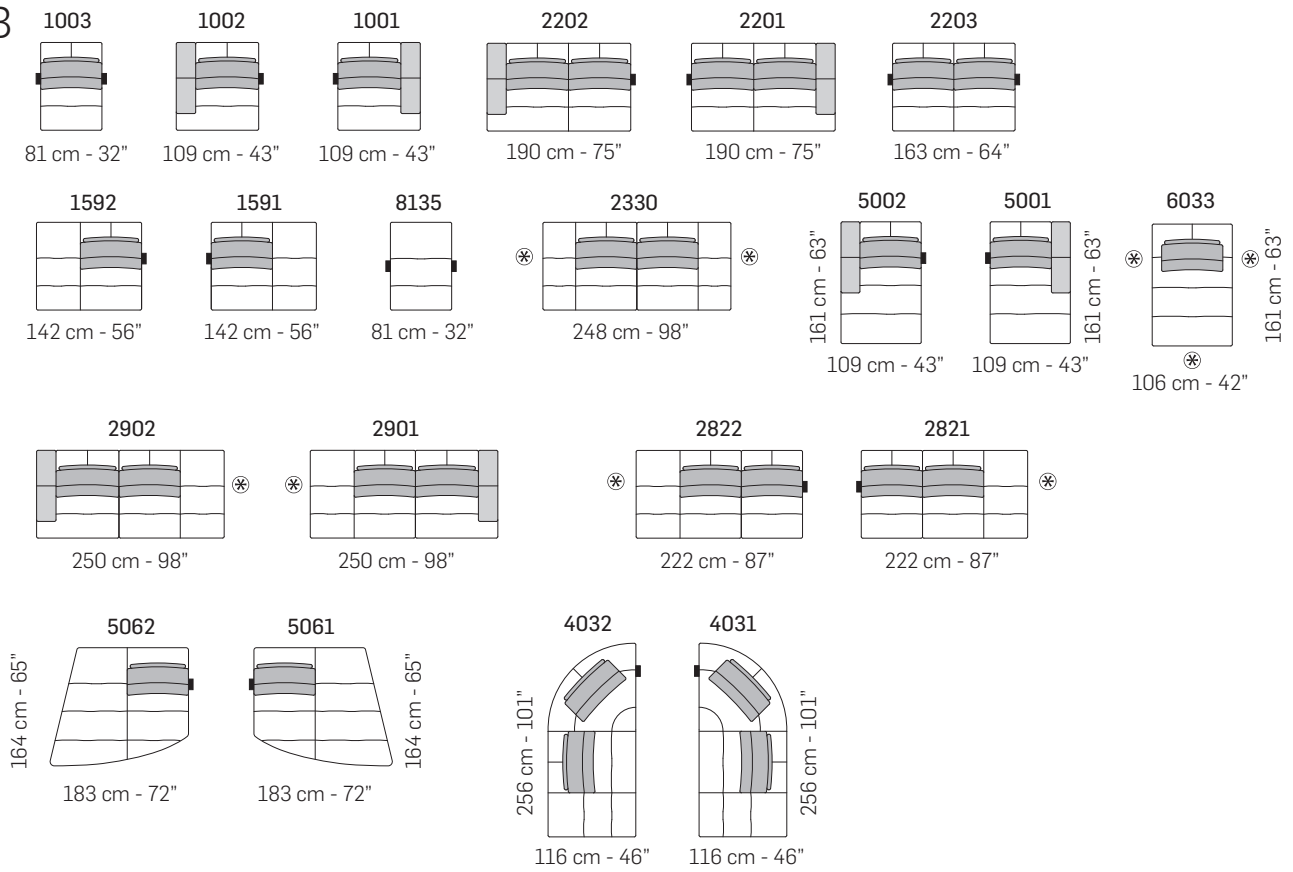

B

tutti gli elementi del gruppo B hanno lo stesso modulo di seduta - all items in group B have the same seat width

C

tutti gli elementi del gruppo C hanno lo stesso modulo di seduta - all items in group C have the same seat width