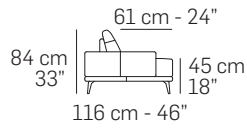

E008 - EGEO

FRONTALE
FRONT

LATERALE
DEPTH

24 cm - 9"

3000

236 cm - 93"

2200

216 cm - 85"

2000

196 cm - 77"

1000

126 cm - 50"

A

1203

91 cm - 36"

1202

119 cm - 47"

1201

119 cm - 47"

3002

210 cm - 83"

3001

210 cm - 83"

3003

164 cm - 65"
183 cm - 72"

5261

164 cm - 65"
183 cm - 72"

4232

266 cm - 105"
116 cm - 46"

4231

266 cm - 105"
116 cm - 46"

tutti gli elementi del gruppo A hanno lo stesso modulo di seduta - all items in group A have the same seat width