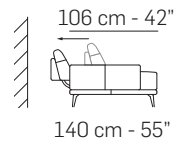

E008 - EGEO

FRONTALE
FRONT

LATERALE
DEPTH

24 cm - 9"

3000

236 cm - 93"

2200

216 cm - 85"

2000

196 cm - 77"

1000

126 cm - 50"

A

1203

91 cm - 36"

1202

119 cm - 47"

1201

119 cm - 47"

3002

210 cm - 83"

3001

210 cm - 83"

3003

268 cm - 106"

5202

161 cm - 63"
119 cm - 47"

5201

161 cm - 63"
119 cm - 47"

6034

161 cm - 63"
116 cm - 46"

3022