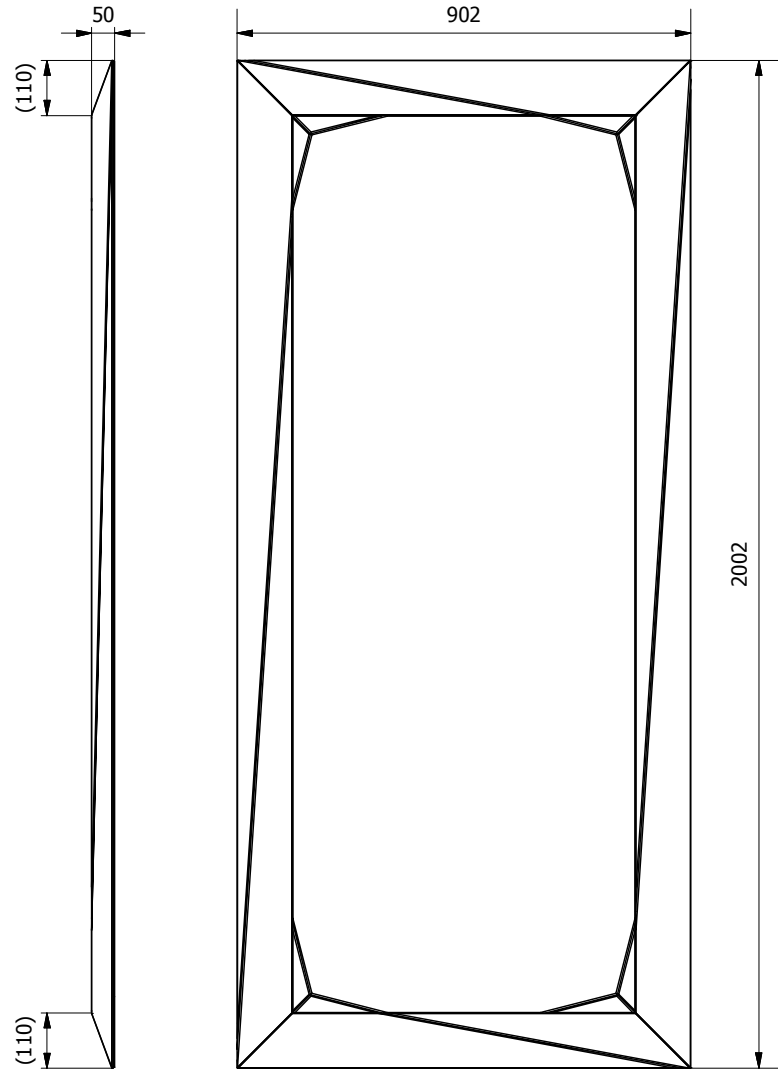

MODELLO: DIAMANTE

N.DIS.: C306\_300

DISEGNATORE:ALESSANDRONI S.

ARTICOLO: 09.43 / 09.44

DATA:23/10/2018

APPROVATO UFF.TECNICO

**BONTEMPT**  
CASA

09.43