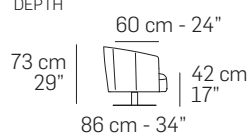

# D013- DIGA SWIVEL

FRONTALE  
FRONT

LATERALE  
DEPTH

1360

76 cm - 30"

Si prega di specificare i rivestimenti A, B e C  
Please advise covers for A, B and C

A: scocca esterna/ Frame  
B: cuscino di seduta -spalliera/seat and back cushions  
C: bordino/ piping