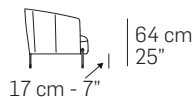

D011- DIGA

FRONTALE
FRONT

LATERALE
DEPTH

1000

76 cm - 30"

8015

42 cm
17"

59 cm
23"

56 cm - 22"

Si prega di specificare i rivestimenti A, B, C e D
Please advise covers for A, B, C and D

- A: scocca esterna/ Frame
- B: cuscino di seduta -spalliera/seat and back cushions
- C: bordino / piping
- D: passanti (solo in pelle)/ belt details (only in leather)