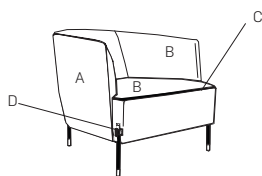

D011- DIGA

FRONTALE
FRONT

LATERALE
DEPTH

1000

76 cm - 30"

8015

42 cm
17"

59 cm
23"

56 cm - 22"

Si prega di specificare i rivestimenti A, B, C e D
Please advise covers for A, B, C and D

- A: scocca esterna/ Frame
- B: cuscino di seduta -spalliera/seat and back cushions
- C: bordino / piping
- D: passanti (solo in pelle)/ belt details (only in leather)

Ratio 1 to 100

Legenda / Legend
Note / Notes

■ Spalliera / Back Cushions ■ Bracciolo / Armrest □ Seduta / Seat Cushions

Nicoline si riserva il diritto di apportare in ogni momento modifiche tecniche ed estetiche / Nicoline reserves the right to change, at any time and without prior warning, technical and aesthetic specifications of the articles.