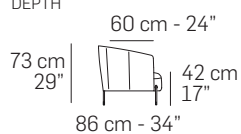

D011- DIGA

FRONTALE
FRONT

LATERALE
DEPTH

1000

76 cm - 30"

8015

42 cm
17"

59 cm
23"

56 cm - 22"

Si prega di specificare i rivestimenti A, B, C e D
Please advise covers for A, B, C and D

- A: scocca esterna/ Frame
- B: cuscino di seduta -spalliera/seat and back cushions
- C: bordino / piping
- D: passanti (solo in pelle)/ belt details (only in leather)