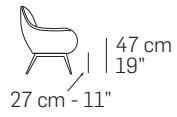

D010 - DIA

FRONTALE
FRONT

LATERALE
DEPTH

1000

75 cm - 30"

Ratio 1 to 100

Legenda / Legend
Note / Notes

■ Spalliera / Back Cushions ■ Bracciolo / Armrest □ Seduta / Seat Cushions