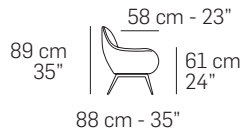

D010 - DIA

FRONTALE
FRONT

LATERALE
DEPTH

1000

75 cm - 30"

Ratio 1 to 100

Legenda / Legend
Note / Notes

■ Spalliera / Back Cushions ■ Bracciolo / Armrest □ Seduta / Seat Cushions