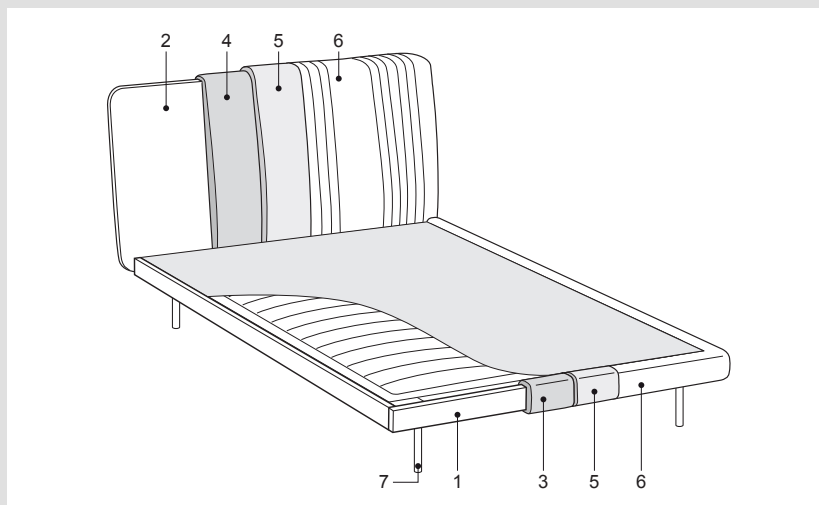

Versioni disponibili (per dimensioni selezionate)

Available versions (by selected dimensions)