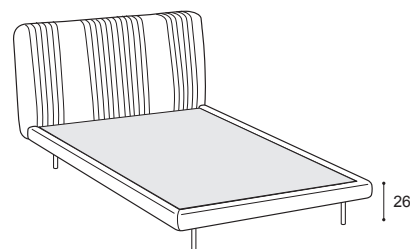

Note:

Rete space: il materasso rimane a filo del giroletto.

Caratteristiche relative ai materiali utilizzati descritte nella sezione tecnica a fine listino.

Set biancheria da letto e coprirete disponibili nella sezione accessori per letti.

TECHNICAL INFORMATION

Structure: (1-2)

Headboard in plywood panels combined with class E1 and Faesite particleboard panels; frame members and footboard in class E1 (MDF) particleboard panels

Notes:

Space base: the mattress remains flush with the bed frame

Available versions (by selected dimensions)

Disponibile per materasso da:
Available for mattress:

160x200

180x200