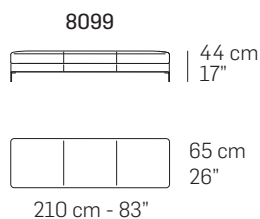

CUSCINETTI CONSIGLIATI / SUGGESTED PILLOWS

COMPOSIZIONI CONSIGLIATE / SUGGESTED COMPOSITIONS

Scala 1:100
Ratio 1 to 100

Legenda / Legend

- Spalliera / Back Cushions
- Bracciolo / Armrest
- Poggiareni / Kidneyrest
- Seduta / Seat Cushions
- Marmo / Marble
- Lato terminale sempre rifinito e agganciabile agli elementi componibili / Terminal side is always finished and it can also be connected to modular elements
- Aggancio Componibile / Connector

Note / Notes

Nicoline si riserva il diritto di apportare in ogni momento modifiche tecniche ed estetiche / Nicoline reserves the right to change, at any time and without prior warning, technical and aesthetic specifications of the articles.