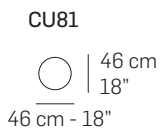

1002

116 cm - 46"

1001

116 cm - 46"

3002

205 cm - 81"

3001

205 cm - 81"

3003

180 cm - 71"

1592

162 cm - 64"

1591

162 cm - 64"

1422

135 cm - 54"

1421

135 cm - 54"

3022

275 cm - 108"

3021

275 cm - 108"

3032

250 cm - 98"

3031

250 cm - 98"

tutti gli elementi del gruppo B hanno lo stesso modulo di seduta - all items in group B have the same seat width

CUSCINETTI CONSIGLIATI / SUGGESTED PILLOWS

COMPOSIZIONI CONSIGLIATE / SUGGESTED COMPOSITIONS