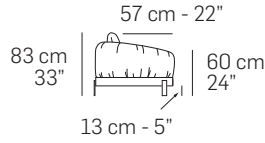

C032 - CRUMBLE

FRONTALE
FRONT

LATERALE
DEPTH

3160

290 cm - 114"

3200

250 cm - 98"

3000

230 cm - 91"

A

1203

102 cm - 40"

1202

126 cm - 50"

1201

126 cm - 50"

1601

172 cm - 68"

1672

147 cm - 58"

1671

147 cm - 58"

5202

170 cm - 67"

126 cm - 50"

5201

170 cm - 67"

126 cm - 50"

tutti gli elementi del gruppo A hanno lo stesso modulo di seduta - all items in group A have the same seat width

B

1003

92 cm - 36"