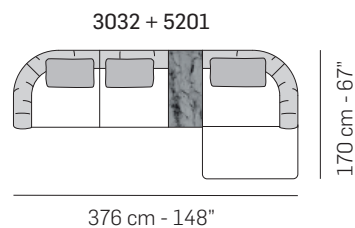

230 cm - 91"

A

1203

102 cm - 40"

1202

126 cm - 50"

1201

126 cm - 50"

126 cm - 50"

5201

170 cm - 67"

126 cm - 50"

tutti gli elementi del gruppo A hanno lo stesso modulo di seduta - all items in group A have the same seat width

B

1003

92 cm - 36"

1421

135 cm - 54"

3022

275 cm - 108"

3021

275 cm - 108"

3032

250 cm - 98"

3031

250 cm - 98"

tutti gli elementi del gruppo B hanno lo stesso modulo di seduta - all items in group B have the same seat width

CUSCINETTI CONSIGLIATI / SUGGESTED PILLOWS

COMPOSIZIONI CONSIGLIATE / SUGGESTED COMPOSITIONS