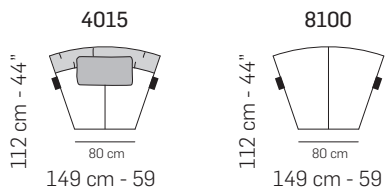

CUSCINETTI CONSIGLIATI / SUGGESTED PILLOWS

COMPOSIZIONI CONSIGLIATE / SUGGESTED COMPOSITIONS

Scala 1:100
Ratio 1 to 100

Legenda / Legend

- Spalliera / Back Cushions
- Bracciolo / Armrest
- Poggiareni / Kidneyrest
- Seduta / Seat Cushions
- Marmo / Marble
- Lato terminale sempre rifinito e agganciabile agli elementi componibili / Terminal side is always finished and it can also be connected to modular elements
- Aggancio Componibile / Connector

Note / Notes

Nicoline si riserva il diritto di apportare in ogni momento modifiche tecniche ed estetiche / Nicoline reserves the right to change, at any time and without prior warning, technical and aesthetic specifications of the articles.