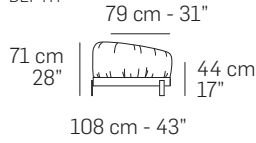

C032 - CRUMBLE

FRONTALE
FRONT

LATERALE
DEPTH

3160

290 cm - 114"

3200

250 cm - 98"

3000

230 cm - 91"

A

1203

102 cm - 40"

1202

126 cm - 50"

1201

126 cm - 50"

1601

172 cm - 68"

1672

147 cm - 58"

1671

147 cm - 58"

5202

170 cm - 67"

126 cm - 50"

5201

170 cm - 67"

126 cm - 50"

tutti gli elementi del gruppo A hanno lo stesso modulo di seduta - all items in group A have the same seat width

B

1003

92 cm - 36"