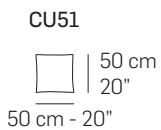

1002

116 cm - 46"

1001

116 cm - 46"

3002

205 cm - 81"

3001

205 cm - 81"

3003

180 cm - 71"

1592

162 cm - 64"

1591

162 cm - 64"

1422

135 cm - 54"

1421

135 cm - 54"

3022

275 cm - 108"

3021

275 cm - 108"

3032

250 cm - 98"

3031

250 cm - 98"

tutti gli elementi del gruppo B hanno lo stesso modulo di seduta - all items in group B have the same seat width

CUSCINETTI CONSIGLIATI / SUGGESTED PILLOWS

COMPOSIZIONI CONSIGLIATE / SUGGESTED COMPOSITIONS