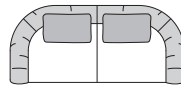

C032 - CRUMBLE

FRONTALE
FRONT

LATERALE
DEPTH

3160

290 cm - 114"

3200

250 cm - 98"

3000

230 cm - 91"

A

1203

102 cm - 40"

1202

126 cm - 50"

1201

126 cm - 50"