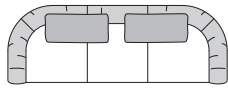

C032 - CRUMBLE

FRONTALE
FRONT

LATERALE
DEPTH

3160

290 cm - 114"

3200

250 cm - 98"

3000

230 cm - 91"

A

1203

102 cm - 40"

1202

126 cm - 50"

1201

126 cm - 50"

3202

225 cm - 89"

3201

225 cm - 89"

3203

200 cm - 79"

1602

172 cm - 68"