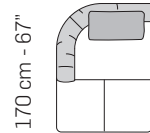

3202

225 cm - 89"

3201

225 cm - 89"

3203

200 cm - 79"

1602

172 cm - 68"

1601

172 cm - 68"

1672

147 cm - 58"

1671

147 cm - 58"

5202

170 cm - 67"

126 cm - 50"

5201

170 cm - 67"

126 cm - 50"

tutti gli elementi del gruppo A hanno lo stesso modulo di seduta - all items in group A have the same seat width

B

1003

92 cm - 36"

1002

116 cm - 46"

1001

116 cm - 46"

3002

205 cm - 81"

3001

205 cm - 81"