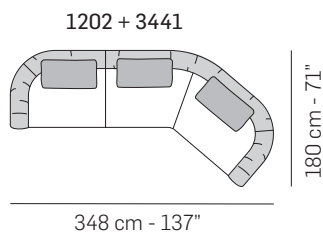

126 cm - 50"

5201

170 cm - 67"

126 cm - 50"

tutti gli elementi del gruppo A hanno lo stesso modulo di seduta - all items in group A have the same seat width

B

1003

92 cm - 36"

3003

180 cm - 71"

1592

162 cm - 64"

1591

162 cm - 64"

1422

135 cm - 54"

1421

135 cm - 54"

3022

275 cm - 108"

3021

275 cm - 108"

3032

250 cm - 98"

3031

250 cm - 98"

tutti gli elementi del gruppo B hanno lo stesso modulo di seduta - all items in group B have the same seat width

CUSCINETTI CONSIGLIATI / SUGGESTED PILLOWS

COMPOSIZIONI CONSIGLIATE / SUGGESTED COMPOSITIONS