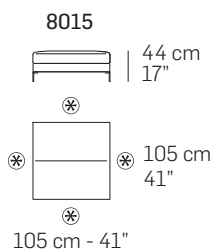

CUSCINETTI CONSIGLIATI / SUGGESTED PILLOWS

COMPOSIZIONI CONSIGLIATE / SUGGESTED COMPOSITIONS

Scala 1:100
Ratio 1 to 100

Legenda / Legend

- Spalliera / Back Cushions
- Bracciolo / Armrest
- Poggiareni / Kidneyrest
- Seduta / Seat Cushions
- Marmo / Marble
- Lato terminale sempre rifinito e agganciabile agli elementi componibili / Terminal side is always finished and it can also be connected to modular elements
- Aggancio Componibile / Connector

Note / Notes

Nicoline si riserva il diritto di apportare in ogni momento modifiche tecniche ed estetiche / Nicoline reserves the right to change, at any time and without prior warning, technical and aesthetic specifications of the articles.