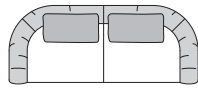

C032 - CRUMBLE

FRONTALE
FRONT

LATERALE
DEPTH

3160

290 cm - 114"

3200

250 cm - 98"

3000

230 cm - 91"

A

1203

102 cm - 40"

1202

126 cm - 50"

1201

126 cm - 50"