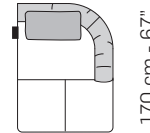

3202

225 cm - 89"

3201

225 cm - 89"

3203

200 cm - 79"

1602

172 cm - 68"

1601

172 cm - 68"

1672

147 cm - 58"

1671

147 cm - 58"

5202

170 cm - 67"

126 cm - 50"

5201

170 cm - 67"

126 cm - 50"

tutti gli elementi del gruppo A hanno lo stesso modulo di seduta - all items in group A have the same seat width

B

1003

92 cm - 36"

1002

116 cm - 46"

1001

116 cm - 46"

3002

205 cm - 81"

3001

205 cm - 81"