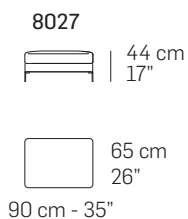

CUSCINETTI CONSIGLIATI / SUGGESTED PILLOWS

COMPOSIZIONI CONSIGLIATE / SUGGESTED COMPOSITIONS

Scala 1:100
Ratio 1 to 100

Legenda / Legend

- Spalliera / Back Cushions
- Bracciolo / Armrest
- Poggiareni / Kidneyrest
- Seduta / Seat Cushions
- Marmo / Marble
- Lato terminale sempre rifinito e agganciabile agli elementi componibili / Terminal side is always finished and it can also be connected to modular elements
- Aggancio Componibile / Connector

Note / Notes

Nicoline si riserva il diritto di apportare in ogni momento modifiche tecniche ed estetiche / Nicoline reserves the right to change, at any time and without prior warning, technical and aesthetic specifications of the articles.