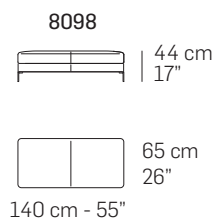

CUSCINETTI CONSIGLIATI / SUGGESTED PILLOWS

COMPOSIZIONI CONSIGLIATE / SUGGESTED COMPOSITIONS

Scala 1:100
Ratio 1 to 100

Legenda / Legend

- Spalliera / Back Cushions
- Bracciolo / Armrest
- Poggiareni / Kidneyrest
- Seduta / Seat Cushions
- Marmo / Marble
- Lato terminale sempre rifinito e agganciabile agli elementi componibili / Terminal side is always finished and it can also be connected to modular elements
- Aggancio Componibile / Connector

Note / Notes

Nicoline si riserva il diritto di apportare in ogni momento modifiche tecniche ed estetiche / Nicoline reserves the right to change, at any time and without prior warning, technical and aesthetic specifications of the articles.