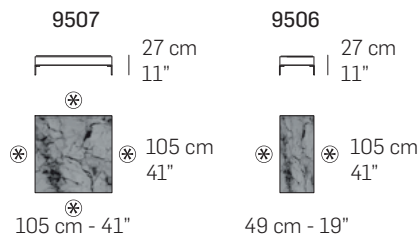

1002

116 cm - 46"

1001

116 cm - 46"

3002

205 cm - 81"

3001

205 cm - 81"

3003

180 cm - 71"

1592

162 cm - 64"

1591

162 cm - 64"

1422

135 cm - 54"

1421

135 cm - 54"

3022

275 cm - 108"

3021

275 cm - 108"

3032

250 cm - 98"

3031

250 cm - 98"

tutti gli elementi del gruppo B hanno lo stesso modulo di seduta - all items in group B have the same seat width

CUSCINETTI CONSIGLIATI / SUGGESTED PILLOWS

COMPOSIZIONI CONSIGLIATE / SUGGESTED COMPOSITIONS