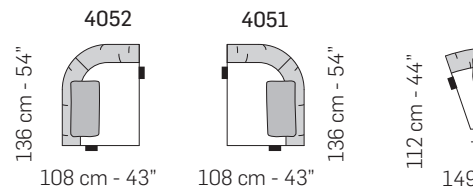

126 cm - 50"

5201

170 cm - 67"

126 cm - 50"

tutti gli elementi del gruppo A hanno lo stesso modulo di seduta - all items in group A have the same seat width

B

1003

92 cm - 36"

3003

180 cm - 71"

1592

162 cm - 64"

1591

162 cm - 64"

1422

135 cm - 54"

1421

135 cm - 54"

3022

275 cm - 108"

3021

275 cm - 108"

3032

250 cm - 98"

3031

250 cm - 98"

tutti gli elementi del gruppo B hanno lo stesso modulo di seduta - all items in group B have the same seat width

CUSCINETTI CONSIGLIATI / SUGGESTED PILLOWS

COMPOSIZIONI CONSIGLIATE / SUGGESTED COMPOSITIONS