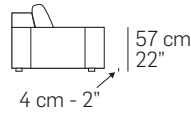

C025 - CAIROLI DEEP

FRONTALE
FRONT

LATERALE
DEPTH

LATERALE BR BIG
BIG ARM DEPTH

D3200

243 cm - 96"

D2200

213 cm - 84"

D1000

138 cm - 54"

D6032

213 cm - 84"

D6031

213 cm - 84"

D6022

178 cm - 70"

123 cm - 48"

D6021

178 cm - 70"

123 cm - 48"

A

D1203

95 cm - 37"

D1202

138 cm - 54"

D5002

166 cm - 65"

108 cm - 43"

D5001

166 cm - 65"

108 cm - 43"

D5003