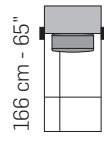

186 cm - 73"

D1592

141 cm - 56"

D1591

141 cm - 56"

D1822

138 cm - 54"

D1821

138 cm - 54"

D5002

166 cm - 65"

108 cm - 43"

D5001

166 cm - 65"

108 cm - 43"

D5003

166 cm - 65"

80 cm - 31"

9015

tutti gli elementi del gruppo B hanno lo stesso modulo di seduta - all items in group B have the same seat width

COMPOSIZIONI CONSIGLIATE / SUGGESTED COMPOSITIONS

Scala 1:100
Ratio 1 to 100