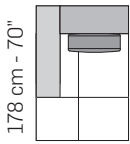

C025 - CAIROLI DEEP

FRONTALE
FRONT

LATERALE
DEPTH

LATERALE BR BIG
BIG ARM DEPTH

D3200

243 cm - 96"

D2200

213 cm - 84"

D1000

138 cm - 54"

D6032

213 cm - 84"

D6031

213 cm - 84"

D6022

178 cm - 70"

123 cm - 48"

D6021

178 cm - 70"

123 cm - 48"

A

D1203

95 cm - 37"

D1202

123 cm - 48"

D1201

123 cm - 48"

D3202

213 cm - 84"

D3201

213 cm - 84"

D3203