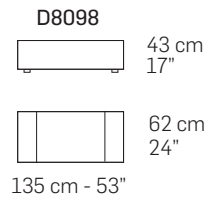

183 cm - 72"

D2201

183 cm - 72"

D2203

155 cm - 61"

D2902

186 cm - 73"

D2901

186 cm - 73"

D1592

141 cm - 56"

D1591

141 cm - 56"

D1822

138 cm - 54"

D1821

138 cm - 54"

D5002

166 cm - 65"

108 cm - 43"

D5001

166 cm - 65"

108 cm - 43"

D5003

166 cm - 65"

80 cm - 31"

9015

tutti gli elementi del gruppo B hanno lo stesso modulo di seduta - all items in group B have the same seat width

COMPOSIZIONI CONSIGLIATE / SUGGESTED COMPOSITIONS

Scala 1:100
Ratio 1 to 100