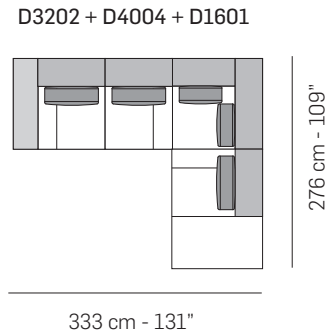

D1000

138 cm - 54"

D6032

213 cm - 84"

D6031

213 cm - 84"

D6022

178 cm - 70"

186 cm - 73"

D1592

141 cm - 56"

D1591

141 cm - 56"

D1822

138 cm - 54"

D1821

138 cm - 54"

D5002

166 cm - 65"

108 cm - 43"

D5001

166 cm - 65"

108 cm - 43"

D5003

166 cm - 65"

80 cm - 31"

9015

tutti gli elementi del gruppo B hanno lo stesso modulo di seduta - all items in group B have the same seat width

COMPOSIZIONI CONSIGLIATE / SUGGESTED COMPOSITIONS

Scala 1:100
Ratio 1 to 100