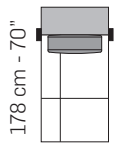

185 cm - 73"

D3232

216 cm - 85"

D3231

216 cm - 85"

D1602

156 cm - 61"

D1601

156 cm - 61"

D1922

153 cm - 60"

D1921

153 cm - 60"

D5202

178 cm - 70"

123 cm - 48"

D5201

178 cm - 70"

123 cm - 48"

D5203

178 cm - 70"

95 cm - 37"

9011

tutti gli elementi del gruppo A hanno lo stesso modulo di seduta - all items in group A have the same seat width

B

D1003

80 cm - 31"

D1002

108 cm - 43"

D1001

108 cm - 43"

D2202