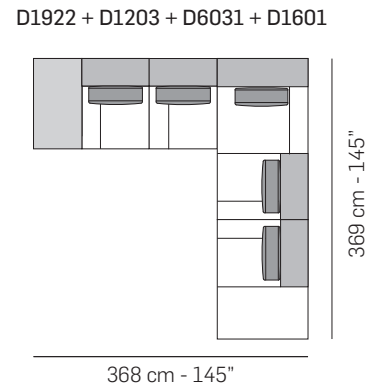

D1000

138 cm - 54"

D6032

213 cm - 84"

D6031

213 cm - 84"

D6022

178 cm - 70"

186 cm - 73"

D1592

141 cm - 56"

D1591

141 cm - 56"

D1822

138 cm - 54"

D1821

138 cm - 54"

D5002

166 cm - 65"

108 cm - 43"

D5001

166 cm - 65"

108 cm - 43"

D5003

166 cm - 65"

80 cm - 31"

9015

tutti gli elementi del gruppo B hanno lo stesso modulo di seduta - all items in group B have the same seat width

COMPOSIZIONI CONSIGLIATE / SUGGESTED COMPOSITIONS

Scala 1:100
Ratio 1 to 100