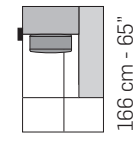

186 cm - 73"

D1592

141 cm - 56"

D1591

141 cm - 56"

D1822

138 cm - 54"

D1821

138 cm - 54"

D5002

166 cm - 65"

108 cm - 43"

D5001

166 cm - 65"

108 cm - 43"

D5003

166 cm - 65"

80 cm - 31"

9015

tutti gli elementi del gruppo B hanno lo stesso modulo di seduta - all items in group B have the same seat width

COMPOSIZIONI CONSIGLIATE / SUGGESTED COMPOSITIONS

Scala 1:100
Ratio 1 to 100