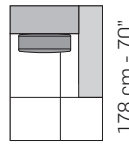

C025 - CAIROLI DEEP

FRONTALE
FRONT

LATERALE
DEPTH

LATERALE BR BIG
BIG ARM DEPTH

D3200

243 cm - 96"

D2200

213 cm - 84"

D1000

138 cm - 54"

D6032

213 cm - 84"

D6031

213 cm - 84"

D6022

178 cm - 70"

123 cm - 48"

D6021

178 cm - 70"

123 cm - 48"

A

D1203

95 cm - 37"

D1202

123 cm - 48"

D1201

123 cm - 48"

D3202

213 cm - 84"

D3201

213 cm - 84"

D3203