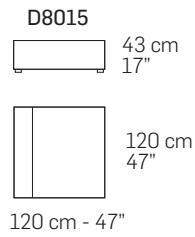

183 cm - 72"

D2201

183 cm - 72"

D2203

155 cm - 61"

D2902

186 cm - 73"

D2901

186 cm - 73"

D1592

141 cm - 56"

D1591

141 cm - 56"

D1822

138 cm - 54"

D1821

138 cm - 54"

D5002

166 cm - 65"

108 cm - 43"

D5001

166 cm - 65"

108 cm - 43"

D5003

166 cm - 65"

80 cm - 31"

9015

tutti gli elementi del gruppo B hanno lo stesso modulo di seduta - all items in group B have the same seat width

COMPOSIZIONI CONSIGLIATE / SUGGESTED COMPOSITIONS

Scala 1:100
Ratio 1 to 100