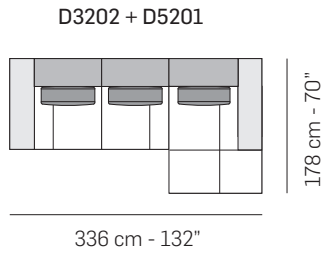

D1000

138 cm - 54"

D6032

213 cm - 84"

D6031

213 cm - 84"

D6022

178 cm - 70"

186 cm - 73"

D1592

141 cm - 56"

D1591

141 cm - 56"

D1822

138 cm - 54"

D1821

138 cm - 54"

D5002

166 cm - 65"

108 cm - 43"

D5001

166 cm - 65"

108 cm - 43"

D5003

166 cm - 65"

80 cm - 31"

9015

tutti gli elementi del gruppo B hanno lo stesso modulo di seduta - all items in group B have the same seat width

COMPOSIZIONI CONSIGLIATE / SUGGESTED COMPOSITIONS

Scala 1:100
Ratio 1 to 100