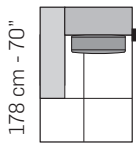

185 cm - 73"

D3232

216 cm - 85"

D3231

216 cm - 85"

D1602

156 cm - 61"

D1601

156 cm - 61"

D1922

153 cm - 60"

D1921

153 cm - 60"

D5202

178 cm - 70"

123 cm - 48"

D5201

178 cm - 70"

123 cm - 48"

D5203

178 cm - 70"

95 cm - 37"

9011

tutti gli elementi del gruppo A hanno lo stesso modulo di seduta - all items in group A have the same seat width

B

D1003

80 cm - 31"

D1002

108 cm - 43"

D1001

108 cm - 43"

D2202