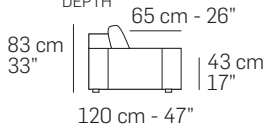

C025 - CAIROLI DEEP

FRONTALE
FRONT

LATERALE
DEPTH

LATERALE BR BIG
BIG ARM DEPTH

D3200

243 cm - 96"

D2200

213 cm - 84"

D1000

138 cm - 54"

D6032

213 cm - 84"

D6031

213 cm - 84"

D6022

178 cm - 70"

123 cm - 48"

D6021

178 cm - 70"

123 cm - 48"

A

D1203

95 cm - 37"

D1202

186 cm - 73"

D1592

141 cm - 56"

D1591

141 cm - 56"

D1822

138 cm - 54"

D1821