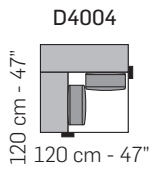

183 cm - 72"

D2201

183 cm - 72"

D2203

155 cm - 61"

D2902

186 cm - 73"

D2901

186 cm - 73"

D1592

141 cm - 56"

D1591

141 cm - 56"

D1822

138 cm - 54"

D1821

138 cm - 54"

D5002

166 cm - 65"

108 cm - 43"

D5001

166 cm - 65"

108 cm - 43"

D5003

166 cm - 65"

80 cm - 31"

9015

tutti gli elementi del gruppo B hanno lo stesso modulo di seduta - all items in group B have the same seat width

COMPOSIZIONI CONSIGLIATE / SUGGESTED COMPOSITIONS

Scala 1:100
Ratio 1 to 100