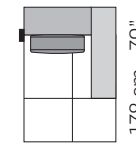

185 cm - 73"

D3232

216 cm - 85"

D3231

216 cm - 85"

D1602

156 cm - 61"

D1601

156 cm - 61"

D1922

153 cm - 60"

D1921

153 cm - 60"

D5202

178 cm - 70"

123 cm - 48"

D5201

178 cm - 70"

123 cm - 48"

D5203

178 cm - 70"

95 cm - 37"

9011

tutti gli elementi del gruppo A hanno lo stesso modulo di seduta - all items in group A have the same seat width

B

D1003

80 cm - 31"

D1002

108 cm - 43"

D1001

108 cm - 43"

D2202