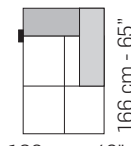

108 cm - 43"

2202

183 cm - 72"

2201

183 cm - 72"

2203

155 cm - 61"

2902

186 cm - 73"

2901

186 cm - 73"

1592

141 cm - 56"

1591

141 cm - 56"

1822

138 cm - 54"

1821

138 cm - 54"

5002

108 cm - 43"

5001

108 cm - 43"

5003

80 cm - 31"

tutti gli elementi del gruppo B hanno lo stesso modulo di seduta - all items in group B have the same seat width

COMPOSIZIONI CONSIGLIATE / SUGGESTED COMPOSITIONS

Scala 1:100  
Ratio 1 to 100