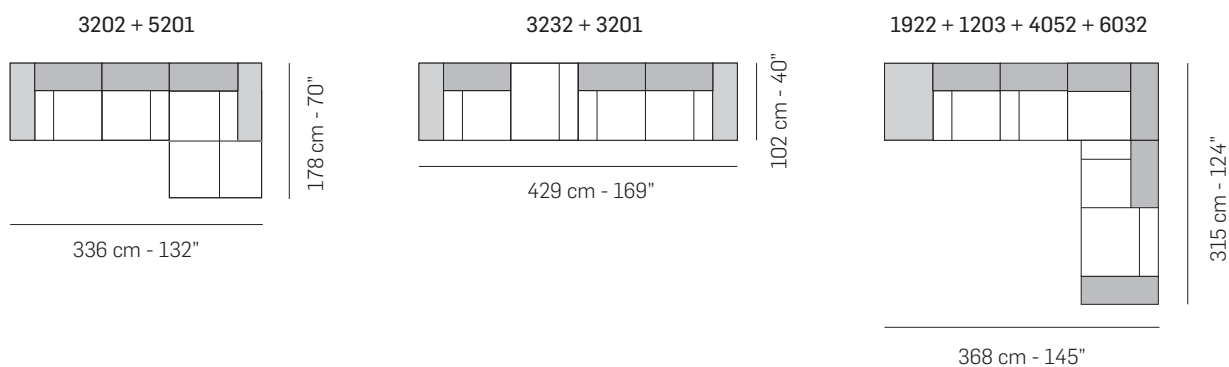

186 cm - 73"

2901

186 cm - 73"

1592

141 cm - 56"

1591

141 cm - 56"

1822

138 cm - 54"

1821

138 cm - 54"

5002

108 cm - 43"

5001

108 cm - 43"

5003

80 cm - 31"

tutti gli elementi del gruppo B hanno lo stesso modulo di seduta - all items in group B have the same seat width

COMPOSIZIONI CONSIGLIATE / SUGGESTED COMPOSITIONS

Scala 1:100  
Ratio 1 to 100