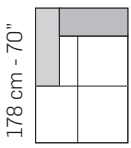

# C024 - CAIROLI

FRONTALE  
FRONT

LATERALE  
DEPTH

LATERALE BR BIG  
BIG ARM DEPTH

3200

243 cm - 96"

2200

213 cm - 84"

1000

138 cm - 54"

6032

213 cm - 84"

6031

213 cm - 84"

6022

123 cm - 48"

6021

123 cm - 48"

A

1203

95 cm - 37"

1202

123 cm - 48"

1201

123 cm - 48"

3202

213 cm - 84"

3201

213 cm - 84"

3203

185 cm - 73"

3232