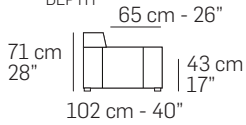

# C024 - CAIROLI

FRONTALE  
FRONT

LATERALE  
DEPTH

LATERALE BR BIG  
BIG ARM DEPTH

3200

243 cm - 96"

2200

213 cm - 84"

1000

138 cm - 54"

6032

213 cm - 84"

6031

213 cm - 84"

6022

123 cm - 48"

123 cm - 48"

3202

213 cm - 84"

3201

213 cm - 84"

3203

185 cm - 73"

3232

95 cm - 37"

tutti gli elementi del gruppo A hanno lo stesso modulo di seduta - all items in group A have the same seat width

B

1003

80 cm - 31"

1002

108 cm - 43"

1001