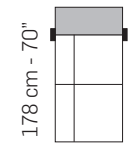

216 cm - 85"

3231

216 cm - 85"

1602

156 cm - 61"

1601

156 cm - 61"

1922

153 cm - 60"

1921

153 cm - 60"

5202

123 cm - 48"

5201

123 cm - 48"

5203

95 cm - 37"

tutti gli elementi del gruppo A hanno lo stesso modulo di seduta - all items in group A have the same seat width

B

1003

80 cm - 31"

1002

108 cm - 43"

1001

108 cm - 43"

2202

183 cm - 72"

2201

183 cm - 72"

2203

155 cm - 61"

2902