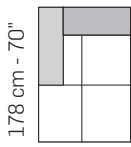

123 cm - 48"

3202

213 cm - 84"

3201

213 cm - 84"

3203

185 cm - 73"

3232

216 cm - 85"

3231

216 cm - 85"

1602

156 cm - 61"

1601

156 cm - 61"

1922

153 cm - 60"

1921

153 cm - 60"

5202

123 cm - 48"

5201

123 cm - 48"

5203

95 cm - 37"

tutti gli elementi del gruppo A hanno lo stesso modulo di seduta - all items in group A have the same seat width

B

1003

80 cm - 31"

1002

108 cm - 43"

1001