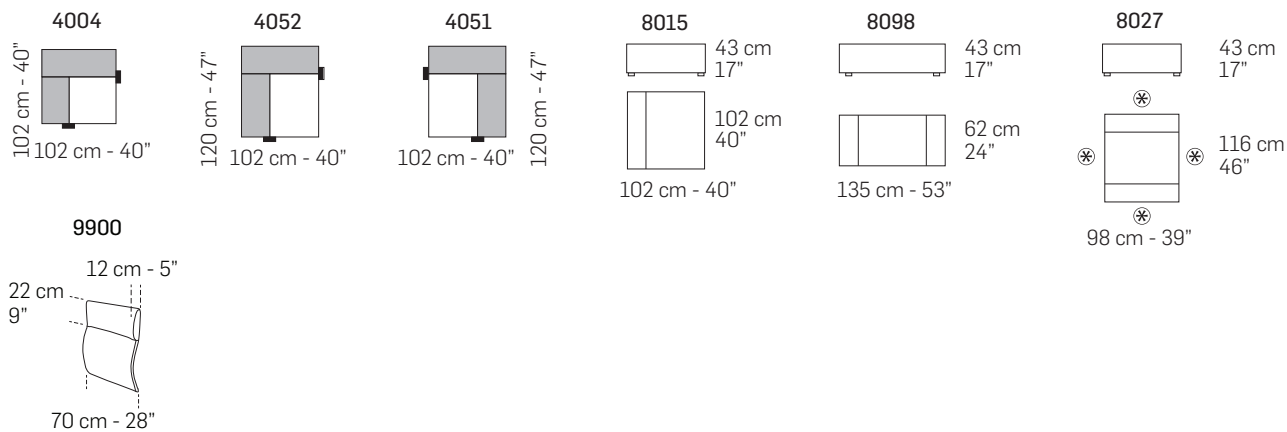

186 cm - 73"

2901

186 cm - 73"

1592

141 cm - 56"

1591

141 cm - 56"

1822

138 cm - 54"

1821

138 cm - 54"

5002

108 cm - 43"

5001

108 cm - 43"

5003

80 cm - 31"

tutti gli elementi del gruppo B hanno lo stesso modulo di seduta - all items in group B have the same seat width

COMPOSIZIONI CONSIGLIATE / SUGGESTED COMPOSITIONS

Scala 1:100  
Ratio 1 to 100