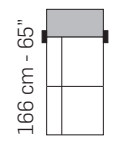

108 cm - 43"

2202

183 cm - 72"

2201

183 cm - 72"

2203

155 cm - 61"

2902

186 cm - 73"

2901

186 cm - 73"

1592

141 cm - 56"

1591

141 cm - 56"

1822

138 cm - 54"

1821

138 cm - 54"

5002

108 cm - 43"

5001

108 cm - 43"

5003

80 cm - 31"

tutti gli elementi del gruppo B hanno lo stesso modulo di seduta - all items in group B have the same seat width

COMPOSIZIONI CONSIGLIATE / SUGGESTED COMPOSITIONS

Scala 1:100  
Ratio 1 to 100