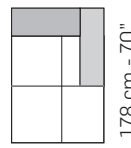

# C024 - CAIROLI

FRONTALE  
FRONT

LATERALE  
DEPTH

LATERALE BR BIG  
BIG ARM DEPTH

3200

243 cm - 96"

2200

213 cm - 84"

1000

138 cm - 54"

6032

213 cm - 84"

6031

213 cm - 84"

6022

123 cm - 48"

6021

123 cm - 48"

A

1203

95 cm - 37"

1202

123 cm - 48"

1201

123 cm - 48"

3202

213 cm - 84"

3201

213 cm - 84"

3203

185 cm - 73"

3232