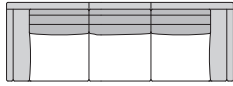

C023 - CADORNA

FRONTALE
FRONT

LATERALE
DEPTH

3580

300 cm - 118"

3160

250 cm - 98"

3200

250 cm - 98"

3000

234 cm - 92"

2200

204 cm - 80"

2000

184 cm - 72"

1000

129 cm - 51"

1010

119 cm - 47"

5232

160 cm - 63"

5231

160 cm - 63"

5302