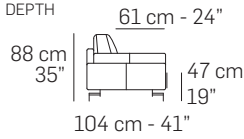

C023 - CADORNA

FRONTALE
FRONT

LATERALE
DEPTH

3580

300 cm - 118"

3160

250 cm - 98"

3200

250 cm - 98"

3000

234 cm - 92"

2200

204 cm - 80"

2000

184 cm - 72"

1000

129 cm - 51"

1010

119 cm - 47"

5232

160 cm - 63"

5231

160 cm - 63"

5302

1201

118 cm - 46"

3002

208 cm - 82"

3001

208 cm - 82"

3003

182 cm - 72"