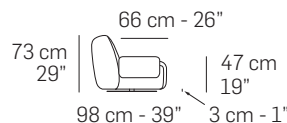

B030 - BOERO

FRONTALE
FRONT

LATERALE
DEPTH

LATERALE GIREVOLE 1390
SWIVEL DEPTH 1390

LATERALE GIREVOLE 1360
SWIVEL DEPTH 1360

3160

30 cm - 12"
258 cm - 102"

3000

228 cm - 90"

2200

198 cm - 78"

1010

22 cm - 9"
102 cm - 40"

1000

95 cm - 37"

1390

22 cm - 9"
102 cm - 40"

1360

95 cm - 37"

A

1203

95 cm - 37"

1202

107 cm - 42"

5202

165 cm - 65"

107 cm - 42"

5201

165 cm - 65"

107 cm - 42"

tutti gli elementi del gruppo A hanno lo stesso modulo di seduta - all items in group A have the same seat width

4004