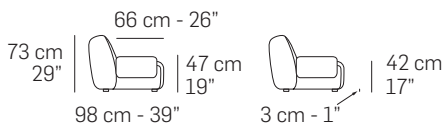

B030 - BOERO

FRONTALE
FRONT

LATERALE
DEPTH

LATERALE GIREVOLE 1390
SWIVEL DEPTH 1390

LATERALE GIREVOLE 1360
SWIVEL DEPTH 1360

3160

30 cm - 12"
258 cm - 102"

3000

228 cm - 90"

2200

198 cm - 78"

1010

22 cm - 9"
102 cm - 40"

1000

95 cm - 37"

1390

22 cm - 9"
102 cm - 40"

1360

95 cm - 37"

A

1203

95 cm - 37"

1202

107 cm - 42"

5202

165 cm - 65"

107 cm - 42"

5201

165 cm - 65"

107 cm - 42"

tutti gli elementi del gruppo A hanno lo stesso modulo di seduta - all items in group A have the same seat width

4004