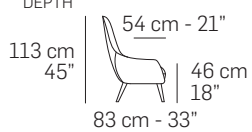

B018 - BONOLA

FRONTALE
FRONT

1000

76 cm - 30"

LATERALE
DEPTH

Ratio 1 to 100

Legenda / Legend

■ Spalliera / Back Cushions ■ Bracciolo / Armrest □ Seduta / Seat Cushions