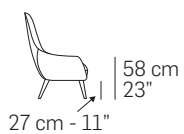

B018 - BONOLA

FRONTALE
FRONT

1000

76 cm - 30"

LATERALE
DEPTH

Ratio 1 to 100

Legenda / Legend

■ Spalliera / Back Cushions ■ Bracciolo / Armrest □ Seduta / Seat Cushions