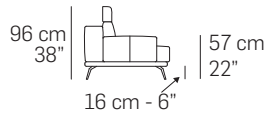

B015-BOVISA

FRONTALE
FRONT

LATERALE
DEPTH

3160

290 cm - 114"

3200

248 cm - 98"

3000

228 cm - 90"

2200

208 cm - 82"

1000

116 cm - 46"

5232

160 cm - 63"

5231

160 cm - 63"

A

1203

92 cm - 36"

1202

124 cm - 49"

1201

124 cm - 49"

1601

162 cm - 64"

1672

142 cm - 56"

1671

142 cm - 56"

3032

244 cm - 96"