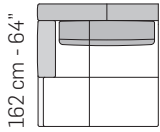

B015-BOVISA

FRONTALE
FRONT

LATERALE
DEPTH

3160

290 cm - 114"

3200

248 cm - 98"

3000

228 cm - 90"

2200

208 cm - 82"

1000

116 cm - 46"

5232

160 cm - 63"

5231

160 cm - 63"

A

1203

92 cm - 36"

1202

124 cm - 49"

1201

124 cm - 49"

3202

226 cm - 89"

3201

226 cm - 89"

3203

204 cm - 80"

1602

162 cm - 64"