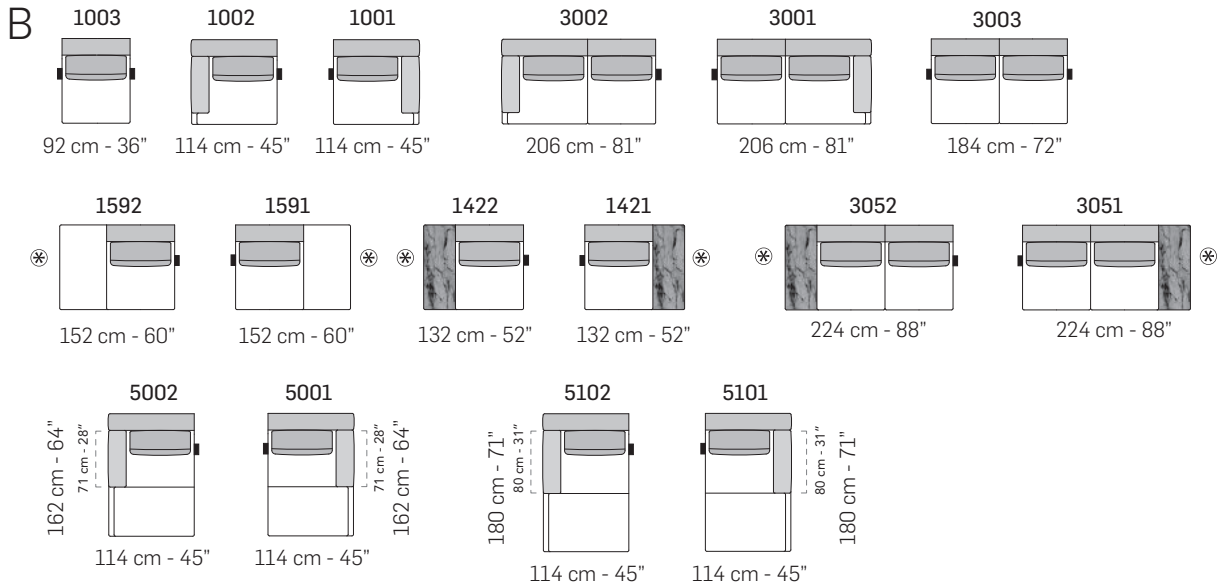

tutti gli elementi del gruppo B hanno lo stesso modulo di seduta - all items in group B have the same seat width