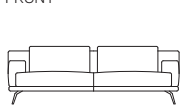

B015-BOVISA

FRONTALE
FRONT

LATERALE
DEPTH

3160

290 cm - 114"

3200

248 cm - 98"

3000

228 cm - 90"

2200

208 cm - 82"

1000

116 cm - 46"

5232

160 cm - 63"

5231