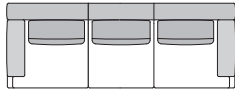

B015-BOVISA

FRONTALE
FRONT

LATERALE
DEPTH

3160

290 cm - 114"

3200

248 cm - 98"

3000

228 cm - 90"

2200

208 cm - 82"

1000

116 cm - 46"

5232

160 cm - 63"

5231