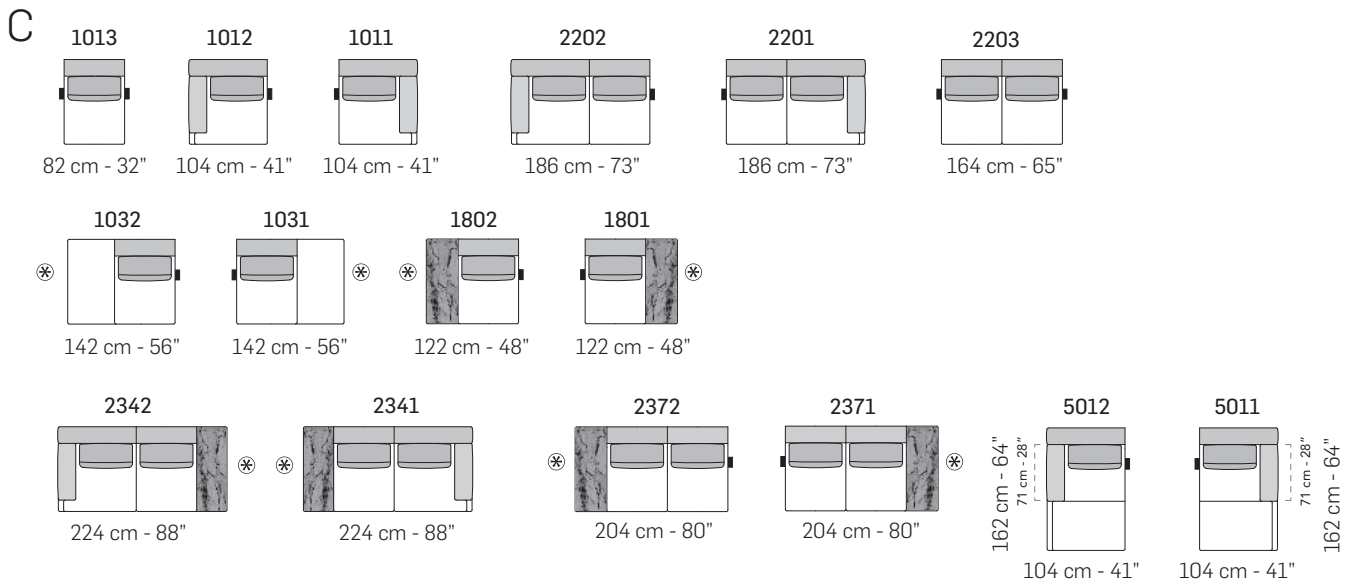

tutti gli elementi del gruppo C hanno lo stesso modulo di seduta - all items in group C have the same seat width