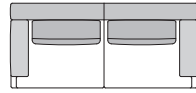

B015-BOVISA

FRONTALE
FRONT

LATERALE
DEPTH

3160

290 cm - 114"

3200

248 cm - 98"

3000

228 cm - 90"

2200

208 cm - 82"

1000

116 cm - 46"

5232

160 cm - 63"

5231