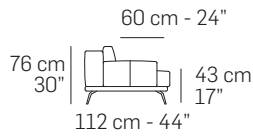

B015-BOVISA

FRONTALE
FRONT

LATERALE
DEPTH

3160

290 cm - 114"

3200

248 cm - 98"

3000

228 cm - 90"

2200

208 cm - 82"

1000

116 cm - 46"

5232

160 cm - 63"

5231

160 cm - 63"

A

1203

92 cm - 36"

1202

124 cm - 49"

1201

124 cm - 49"

1601

162 cm - 64"

1672

142 cm - 56"

1671

142 cm - 56"

3032

244 cm - 96"