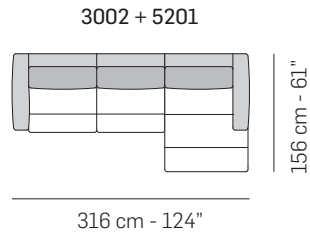

COMPOSIZIONI CONSIGLIATE / SUGGESTED COMPOSITIONS

Scala 1:100
Ratio 1 to 100

Legenda / Legend

■ Spalliera / Back Cushions   ■ Bracciolo / Armrest
■ Poggiareni / Kidneyrest   □ Seduta / Seat Cushions

■ Marmo / Marble

⊗ Lato terminale sempre rifinito e agganciabile agli elementi componibili / Terminal side is always finished and it can also be connected to modular elements

■ Aggancio Componibile / Connector

Note / Notes

Nicoline si riserva il diritto di apportare in ogni momento modifiche tecniche ed estetiche / Nicoline reserves the right to change, at any time and without prior warning, technical and aesthetic specifications of the articles.