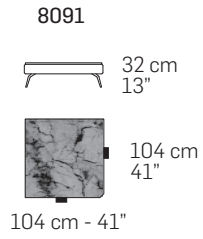

B009 - BORA

FRONTALE
FRONT

LATERALE
DEPTH

tutti gli elementi del gruppo A hanno lo stesso modulo di seduta - all items in group A have the same seat width

tutti gli elementi del gruppo B hanno lo stesso modulo di seduta - all items in group B have the same seat width

COMPOSIZIONI CONSIGLIATE / SUGGESTED COMPOSITIONS

Scala 1:100
Ratio 1 to 100

Legenda / Legend

■ Spalliera / Back Cushions ■ Bracciolo / Armrest
■ Poggiareni / Kidneyrest □ Seduta / Seat Cushions

■ Marmo / Marble