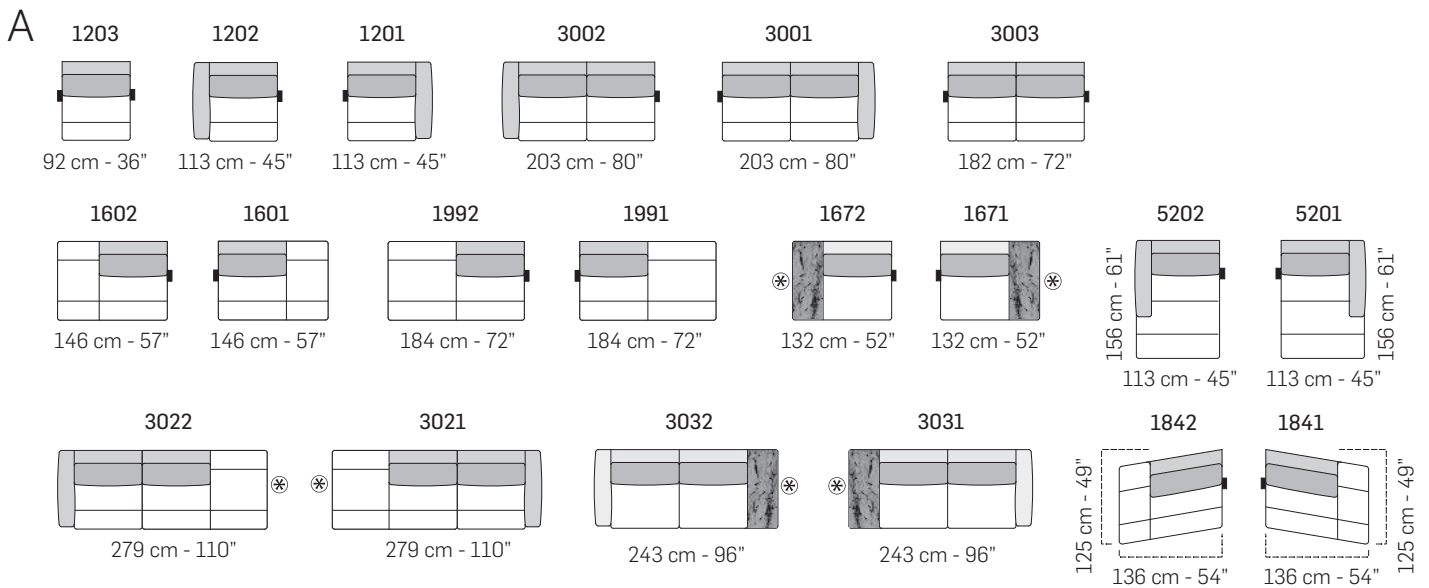

B009 - BORA

FRONTALE
FRONT

LATERALE
DEPTH

tutti gli elementi del gruppo A hanno lo stesso modulo di seduta - all items in group A have the same seat width

tutti gli elementi del gruppo B hanno lo stesso modulo di seduta - all items in group B have the same seat width