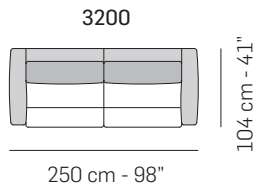

COMPOSIZIONI CONSIGLIATE / SUGGESTED COMPOSITIONS

Scala 1:100
Ratio 1 to 100

Legenda / Legend

■ Spalliera / Back Cushions   ■ Bracciolo / Armrest
■ Poggiareni / Kidneyrest   □ Seduta / Seat Cushions

■ Marmo / Marble

⊗ Lato terminale sempre rifinito e agganciabile agli elementi componibili / Terminal side is always finished and it can also be connected to modular elements

■ Aggancio Componibile / Connector

Note / Notes

Nicoline si riserva il diritto di apportare in ogni momento modifiche tecniche ed estetiche / Nicoline reserves the right to change, at any time and without prior warning, technical and aesthetic specifications of the articles.