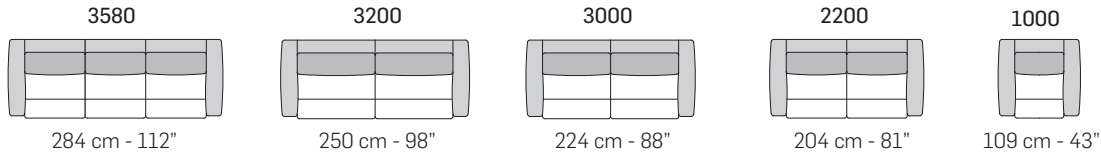

B009 - BORA

FRONTALE
FRONT

LATERALE
DEPTH

tutti gli elementi del gruppo A hanno lo stesso modulo di seduta - all items in group A have the same seat width

tutti gli elementi del gruppo B hanno lo stesso modulo di seduta - all items in group B have the same seat width