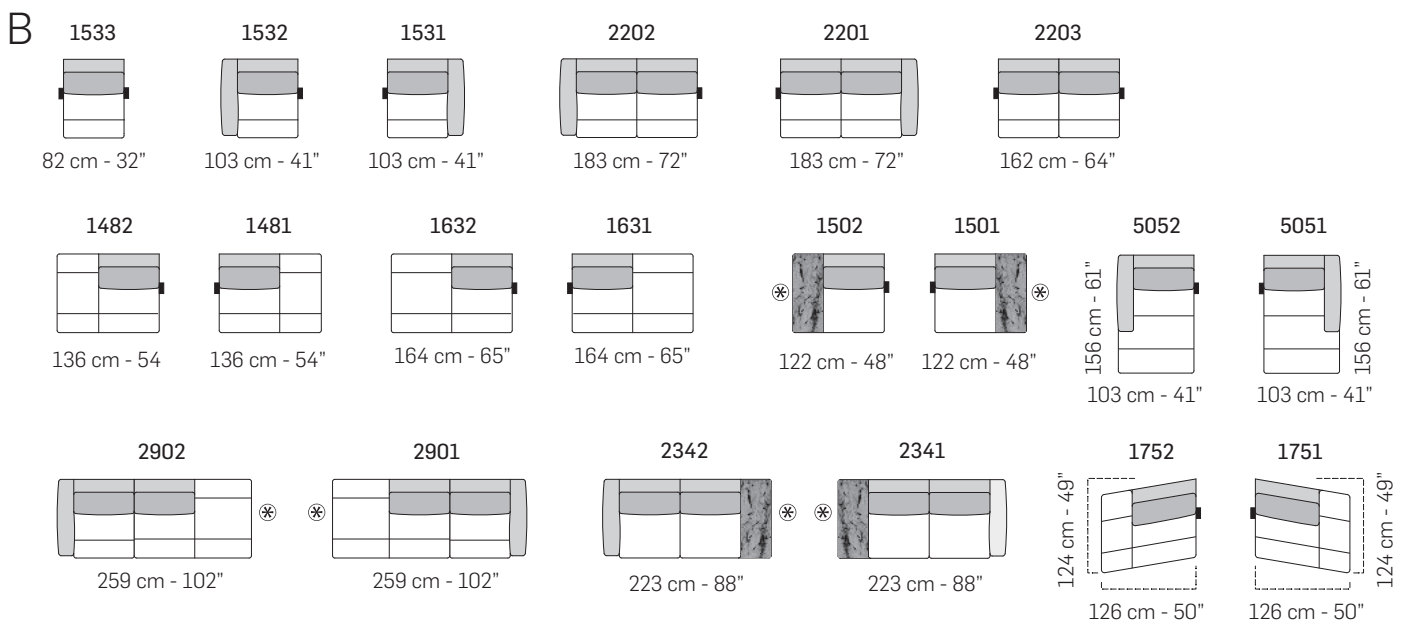

B009 - BORA

FRONTALE
FRONT

LATERALE
DEPTH

tutti gli elementi del gruppo A hanno lo stesso modulo di seduta - all items in group A have the same seat width

tutti gli elementi del gruppo B hanno lo stesso modulo di seduta - all items in group B have the same seat width