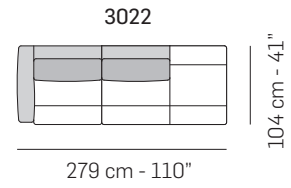

COMPOSIZIONI CONSIGLIATE / SUGGESTED COMPOSITIONS

Scala 1:100
Ratio 1 to 100

Legenda / Legend

■ Spalliera / Back Cushions   ■ Bracciolo / Armrest
■ Poggiareni / Kidneyrest   □ Seduta / Seat Cushions

■ Marmo / Marble

⊗ Lato terminale sempre rifinito e agganciabile agli elementi componibili / Terminal side is always finished and it can also be connected to modular elements

■ Aggancio Componibile / Connector

Note / Notes

Nicoline si riserva il diritto di apportare in ogni momento modifiche tecniche ed estetiche / Nicoline reserves the right to change, at any time and without prior warning, technical and aesthetic specifications of the articles.