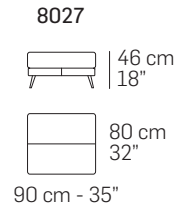

B009 - BORA

FRONTALE
FRONT

LATERALE
DEPTH

tutti gli elementi del gruppo A hanno lo stesso modulo di seduta - all items in group A have the same seat width

tutti gli elementi del gruppo B hanno lo stesso modulo di seduta - all items in group B have the same seat width