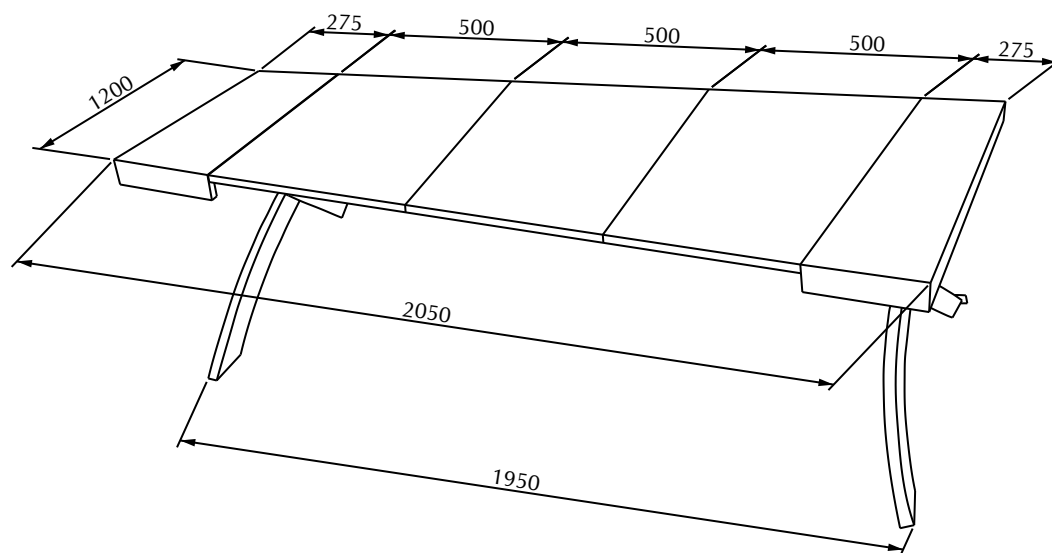

MODELLO: CONSOLLE ARTISTICO

ARTICOLO: 20.90

CONSOLLE ALLUNGABILE CON TELAIO IN ACCIAIO NELLE FINITURE:

- LACCATO BIANCO M306
- LACCATO SABBIA M312
- LACCATO TESTA DI MORO M307
- LACCATO ANTRACITE M310

PIANI E PROLUNGHE IN LEGNO NELLE FINITURE:

- ROVERE SPESSART L002
- ROVERE NATURALE L009
- OLMO L008

N° DIS.: T162_300

DATA: 11-Nov-15

DISEGNATORE: LUCARELLI M.

REV.: -

DATA: -

MODIFICA: -

APPROVATO:
Uff. TECNICO

REV.: -

DATA: -

MODIFICA: -