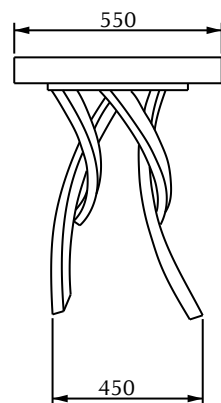

MODELLO: CONSOLLE ARTISTICO

ARTICOLO: 20.90

CONSOLLE ALLUNGABILE CON TELAIO IN ACCIAIO NELLE FINITURE:

- LACCATO BIANCO M306
- LACCATO SABBIA M312
- LACCATO TESTA DI MORO M307
- LACCATO ANTRACITE M310

PIANI E PROLUNGHE IN LEGNO NELLE FINITURE:

- ROVERE SPESSART L002
- ROVERE NATURALE L009
- OLMO L008

N° DIS.: T162\_300

DATA: 11-Nov-15

DISEGNATORE: LUCARELLI M.

REV.: -

DATA: -

MODIFICA: -

APPROVATO:  
Uff. TECNICO