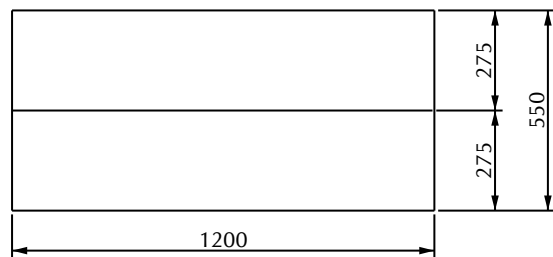

MODELLO: CONSOLLE ARTISTICO

ARTICOLO: 20.90

CONSOLLE ALLUNGABILE CON TELAIO IN ACCIAIO NELLE FINITURE:

- LACCATO BIANCO M306
- LACCATO SABBIA M312
- LACCATO TESTA DI MORO M307
- LACCATO ANTRACITE M310

PIANI E PROLUNGHE IN LEGNO NELLE FINITURE:

- ROVERE SPESSART L002
- ROVERE NATURALE L009
- OLMO L008

N° DIS.: T162_300

DATA: 11-Nov-15

DISEGNATORE: LUCARELLI M.

REV.: -

DATA: -

MODIFICA: -

APPROVATO:
Uff. TECNICO

REV.: -

DATA: -

MODIFICA: -