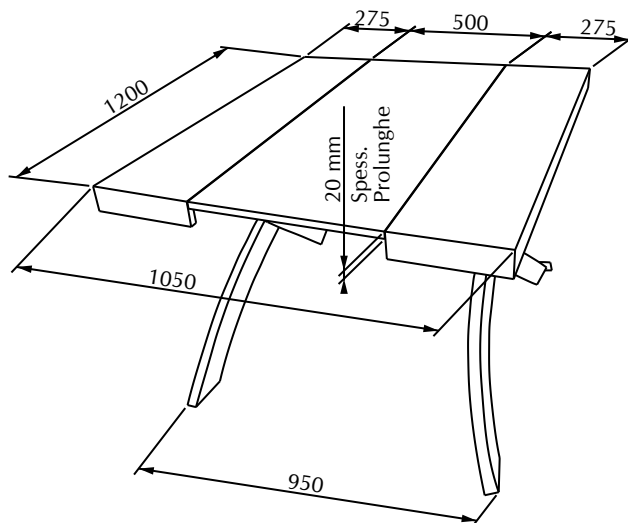

MODELLO: CONSOLLE ARTISTICO

ARTICOLO: 20.90

CONSOLLE ALLUNGABILE CON TELAIO IN ACCIAIO NELLE FINITURE:

- LACCATO BIANCO M306
- LACCATO SABBIA M312
- LACCATO TESTA DI MORO M307
- LACCATO ANTRACITE M310

PIANI E PROLUNGHE IN LEGNO NELLE FINITURE:

- ROVERE SPESSART L002
- ROVERE NATURALE L009
- OLMO L008

N° DIS.: T162\_300

DATA: 11-Nov-15

DISEGNATORE: LUCARELLI M.

REV.: -

DATA: -

MODIFICA: -

APPROVATO:  
Uff. TECNICO