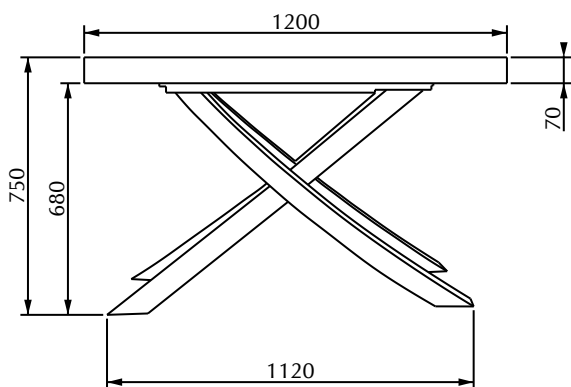

MODELLO: CONSOLLE ARTISTICO

ARTICOLO: 20.90

CONSOLLE ALLUNGABILE CON TELAIO IN ACCIAIO NELLE FINITURE:

- LACCATO BIANCO M306
- LACCATO SABBIA M312
- LACCATO TESTA DI MORO M307
- LACCATO ANTRACITE M310

PIANI E PROLUNGHE IN LEGNO NELLE FINITURE:

- ROVERE SPESSART L002
- ROVERE NATURALE L009
- OLMO L008

N° DIS.: T162_300

DATA: 11-Nov-15

DISEGNATORE: LUCARELLI M.

REV.: -

DATA: -

MODIFICA: -

APPROVATO:
Uff. TECNICO

REV.: -

DATA: -

MODIFICA: -