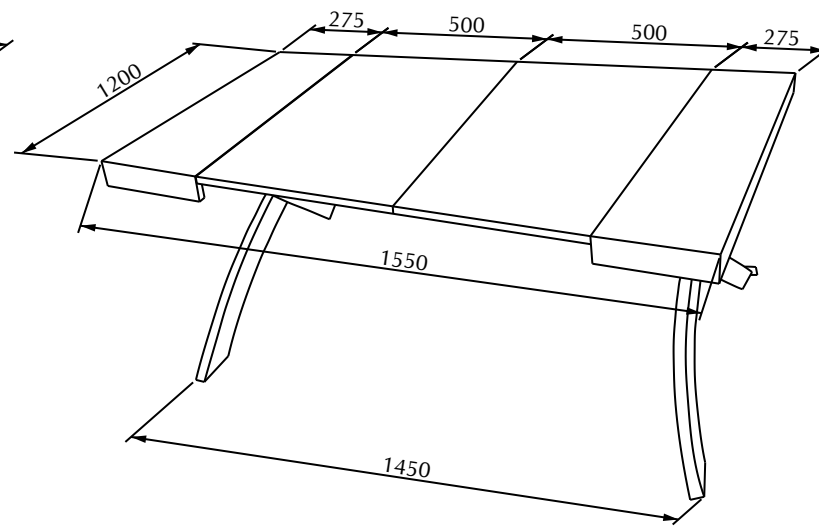

MODELLO: CONSOLLE ARTISTICO

ARTICOLO: 20.90

CONSOLLE ALLUNGABILE CON TELAIO IN ACCIAIO NELLE FINITURE:

- LACCATO BIANCO M306
- LACCATO SABBIA M312
- LACCATO TESTA DI MORO M307
- LACCATO ANTRACITE M310

PIANI E PROLUNGHE IN LEGNO NELLE FINITURE:

- ROVERE SPESSART L002
- ROVERE NATURALE L009
- OLMO L008

N° DIS.: T162_300

DATA: 11-Nov-15

DISEGNATORE: LUCARELLI M.

REV.: -

DATA: -

MODIFICA: -

APPROVATO:
Uff. TECNICO

REV.: -

DATA: -

MODIFICA: -