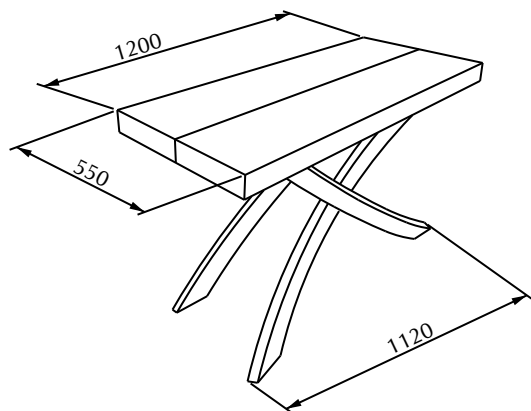

MODELLO: CONSOLLE ARTISTICO

ARTICOLO: 20.90

CONSOLLE ALLUNGABILE CON TELAIO IN ACCIAIO NELLE FINITURE:

- LACCATO BIANCO M306
- LACCATO SABBIA M312
- LACCATO TESTA DI MORO M307
- LACCATO ANTRACITE M310

PIANI E PROLUNGHE IN LEGNO NELLE FINITURE: