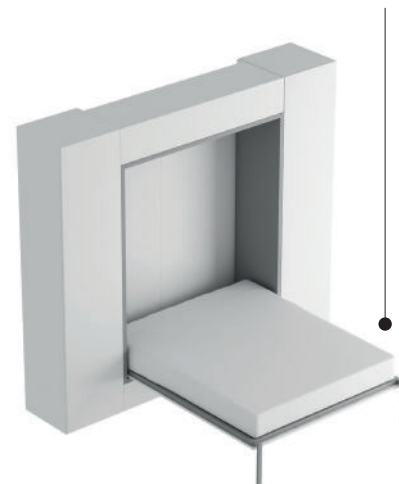

ESEMPI DI CONFIGURAZIONI CONFIGURATION EXAMPLES

RETE CON PIEDE FRONTALE, PER L'APERTURA IL LETTO NECESSITA DI MANIGLIA O PUSH-PULL
BED FRAME WITH FRONT FEET, IT NEEDS HANDLE OR PUSH-PULL TO BE OPENED