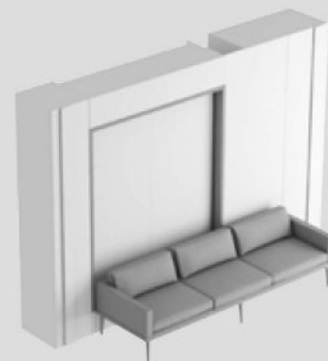

ALCOVA LIGHT + FLIP