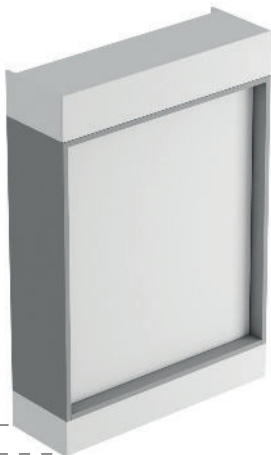

VANO TECNICO PER FISSAGGIO A MURO
TECHNICAL COMPARTMENT FOR FIXING ONTO THE WALL