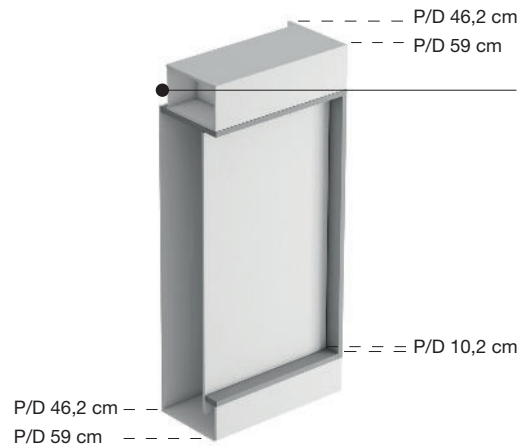

VANO TECNICO PER FISSAGGIO A MURO
TECHNICAL COMPARTMENT FOR FIXING ONTO THE WALL