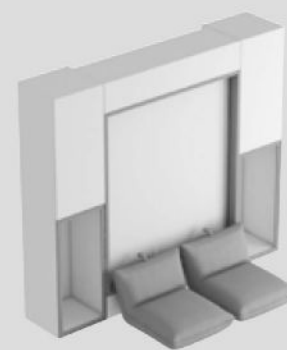

ALCOVA LIGHT + FLUFFY

MANIGLIA ALCOVA
ALCOVA HANDLE
L / W 2,7 cm A / H 4 cm