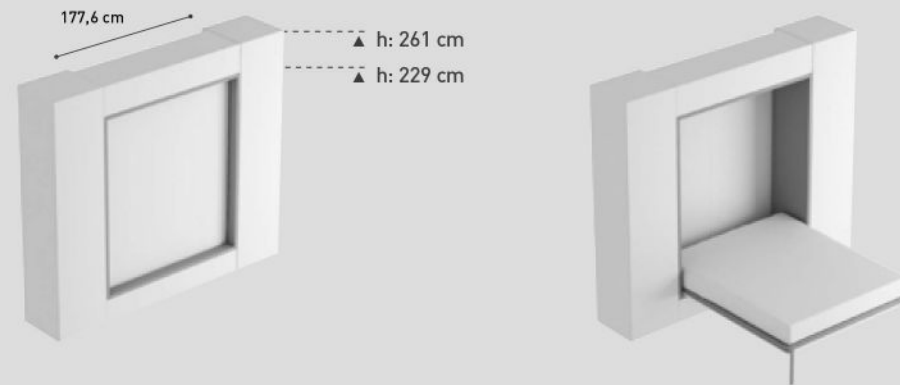

# ALCOVA LIGHT

Elementi con letto verticale  
Units with vertical bed

OBBLIGO DI FISSAGGIO A MURO.  
FIXING ONTO THE WALL IS MANDATORY.

ALCOVA LIGHT è caratterizzata da una cornice rientrante ad effetto quadro, dotata di una luce integrata nella parte superiore interna. Permette vari tipi di personalizzazioni, con finiture e decorazioni grafiche della collezione TUMIDEI. È disponibile nella vasta gamma di finiture, in nobilitato, laccato laccato lucido, essenza ed essenza lucida della collezione TUMIDEI.

## ESEMPI DI CONFIGURAZIONI CONFIGURATION EXAMPLES

RETE CON PIEDE FRONTALE, PER L'APERTURA IL LETTO NECESSITA DI MANIGLIA O PUSH-PULL  
BED FRAME WITH FRONT FEET, IT NEEDS HANDLE OR PUSH-PULL TO BE OPENED

# ALCOVA LIGHT

**ESEMPI DI COMPOSIZIONI**  
EXAMPLES OF CONFIGURATION

**P / D 46,2 - 59 cm / H 229-261 cm**

Alcova Light con letto Alcova Light with bed  
L / W 177,6 cm A / H 229 / 261 cm P / D 46,2 / 59 cm

**Materasso Mattress**  
L / W 155 / 160 cm A / H 20 cm P / D 195 / 200 cm  
Profondità aperto Depth when open  
222,9 / 235,7 cm