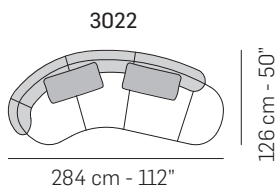

Scala 1:100
Ratio 1 to 100

Legenda / Legend

- Spalliera / Back Cushions
- Bracciolo / Armrest
- Aggancio Componibile / Connector
- Poggiareni / Kidneyrest
- Seduta / Seat Cushions

Note / Notes

Nicoline si riserva il diritto di apportare in ogni momento modifiche tecniche ed estetiche / Nicoline reserves the right to change, at any time and without prior warning, technical and aesthetic specifications of the articles.