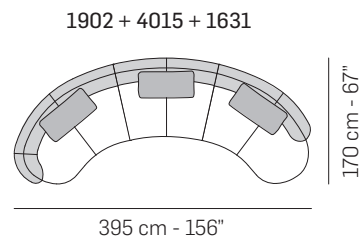

Scala 1:100
Ratio 1 to 100

Legenda / Legend

- Spalliera / Back Cushions
- Bracciolo / Armrest
- Aggancio Componibile / Connector
- Poggiareni / Kidneyrest
- Seduta / Seat Cushions

Note / Notes

Nicoline si riserva il diritto di apportare in ogni momento modifiche tecniche ed estetiche / Nicoline reserves the right to change, at any time and without prior warning, technical and aesthetic specifications of the articles.