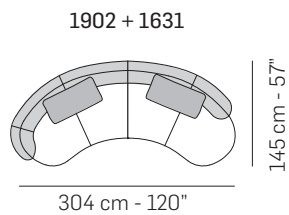

Scala 1:100
Ratio 1 to 100

Legenda / Legend

- Spalliera / Back Cushions
- Bracciolo / Armrest
- Aggancio Componibile / Connector
- Poggiareni / Kidneyrest
- Seduta / Seat Cushions

Note / Notes

Nicoline si riserva il diritto di apportare in ogni momento modifiche tecniche ed estetiche / Nicoline reserves the right to change, at any time and without prior warning, technical and aesthetic specifications of the articles.