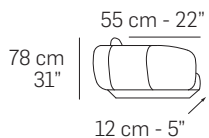

A026 - AMALFI

FRONTALE
FRONT

LATERALE
DEPTH

3022

284 cm - 112"

126 cm - 50"

3021

284 cm - 112"

126 cm - 50"

2902

251 cm - 99"

123 cm - 48"

2901

251 cm - 99"

123 cm - 48"

A

110 cm - 43"

1602

147 cm - 58"

110 cm - 43"

1601

147 cm - 58"

110 cm - 43"

1902

157 cm - 62"

145 cm - 57"

1901

157 cm - 62"

145 cm - 57"

1632

147 cm - 58"

145 cm - 57"