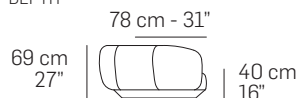

A026 - AMALFI

FRONTALE
FRONT

LATERALE
DEPTH

3022

284 cm - 112"

126 cm - 50"

3021

284 cm - 112"

126 cm - 50"

2902

251 cm - 99"

123 cm - 48"

2901

251 cm - 99"

123 cm - 48"

A

110 cm - 43"

1602

147 cm - 58"

110 cm - 43"

1601

147 cm - 58"

110 cm - 43"

1902

157 cm - 62"

145 cm - 57"

1901

157 cm - 62"

145 cm - 57"

1632

147 cm - 58"

145 cm - 57"