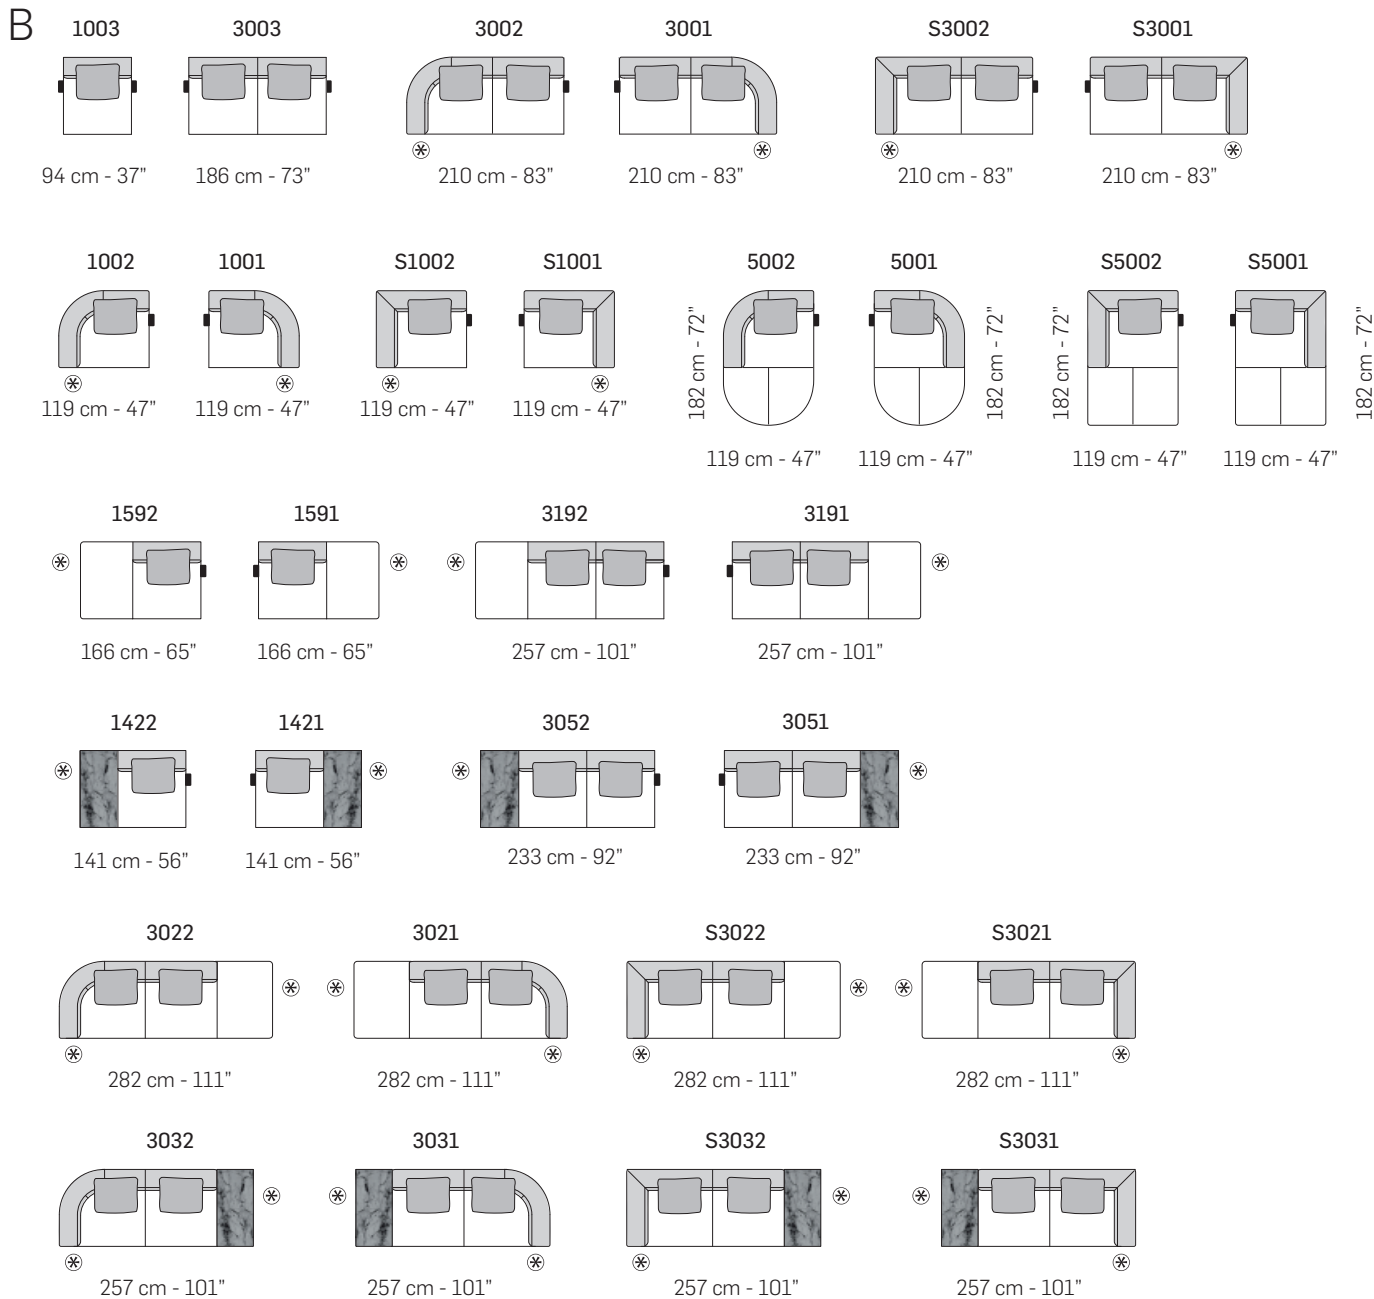

5202

129 cm - 51"

5201

129 cm - 51"

S5202

129 cm - 51"

S5201

129 cm - 51"

1602

176 cm - 69"

1601

176 cm - 69"

3392

277 cm - 109"

3391

277 cm - 109"

1672

151 cm - 59"

1671

151 cm - 59"

3222

253 cm - 100"

3221

253 cm - 100"

tutti gli elementi del gruppo A hanno lo stesso modulo di seduta - all items in group A have the same seat width

tutti gli elementi del gruppo B hanno lo stesso modulo di seduta - all items in group B have the same seat width