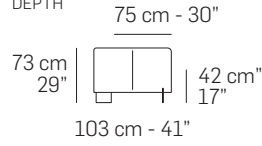

A023 - AURA

FRONTALE
FRONT

LATERALE
DEPTH

3160

296 cm - 117"

3200

258 cm - 102"

3000

238 cm - 94"

S3160

296 cm - 117"

S3200

258 cm - 102"

S3000

238 cm - 94"

5302

163 cm - 64"

5301

163 cm - 64"

A

1203

104 cm - 41"

3203

206 cm - 81"

1602

176 cm - 69"

1601

176 cm - 69"

3392

277 cm - 109"

3391

277 cm - 109"