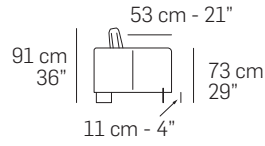

A023 - AURA

FRONTALE
FRONT

LATERALE
DEPTH

3160

296 cm - 117"

3200

258 cm - 102"

3000

238 cm - 94"

S3160

296 cm - 117"

S3200

258 cm - 102"

S3000

238 cm - 94"

5302

163 cm - 64"

5301

163 cm - 64"

A

1203

104 cm - 41"

3203

206 cm - 81"

1602

176 cm - 69"

1601

176 cm - 69"

3392

277 cm - 109"

3391

277 cm - 109"