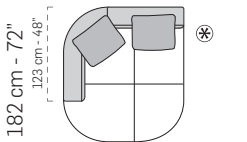

A023 - AURA

FRONTALE
FRONT

LATERALE
DEPTH

3160

296 cm - 117"

3200

258 cm - 102"

3000

238 cm - 94"

S3160

296 cm - 117"

S3200

258 cm - 102"

S3000

238 cm - 94"

5302

163 cm - 64"

5301

163 cm - 64"

A

1203

104 cm - 41"

3203

206 cm - 81"

1602

176 cm - 69"

1601

176 cm - 69"

3392

277 cm - 109"

3391

277 cm - 109"