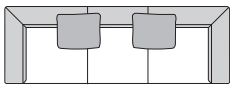

A023 - AURA

FRONTALE
FRONT

LATERALE
DEPTH

3160

296 cm - 117"

3200

258 cm - 102"

3000

238 cm - 94"

S3160

296 cm - 117"

S3200

258 cm - 102"

S3000

238 cm - 94"

5302