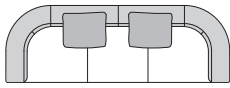

A023 - AURA

FRONTALE
FRONT

LATERALE
DEPTH

3160

296 cm - 117"

3200

258 cm - 102"

3000

238 cm - 94"

S3160

296 cm - 117"

S3200

258 cm - 102"

S3000

238 cm - 94"

5302

163 cm - 64"

5301

163 cm - 64"

A

1203

104 cm - 41"

3203

206 cm - 81"