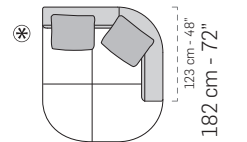

A023 - AURA

FRONTALE
FRONT

LATERALE
DEPTH

3160

296 cm - 117"

3200

258 cm - 102"

3000

238 cm - 94"

S3160

296 cm - 117"

S3200

258 cm - 102"

S3000

238 cm - 94"

5302

163 cm - 64"

5301

163 cm - 64"

A

1203

104 cm - 41"

3203

206 cm - 81"