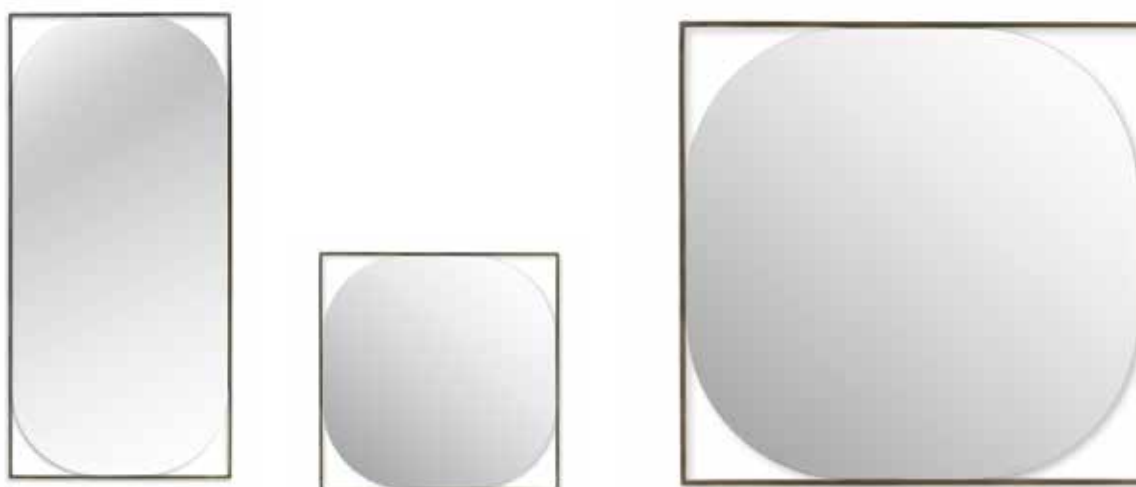

CANTORI

SPECCHIERE
MIRRORS

WILLOW

Specchiera Mirror

Designed by *Luca Roccadadria*

Willow, collezione di specchiere contemporanee a forma quadrata o rettangolare. Ciascuna è composta da una cornice esterna in metallo contenente uno specchio con angoli fortemente stondati. Proposto in diverse dimensioni.

Willow, collection of contemporary square and rectangular mirrors. Each is composed of an external metal frame containing a mirror with rounded corners. Available in different sizes.

Dimensioni
Dimensions

cm 100 x 100 x 2
cm 190 x 90 x 2
cm 90 x 190 x 2
cm 180 x 180 x 2,5

Finiture in foto
Finish in photo

Finish customizable

cantori.it