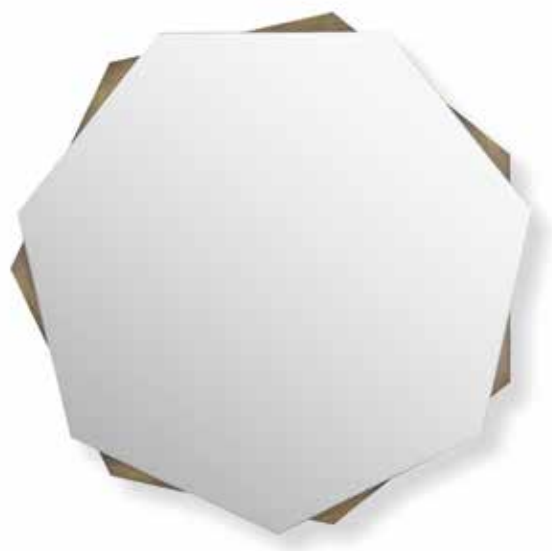

CANTORI

SPECCHIERE
MIRRORS

MEDEA

Specchiera Mirror

Designed by *Luca Roccadadria*

Medea, la specchiera che gioca con i riflessi e con la luce nella sua particolare forma di ettagono regolare. La doppia struttura si compone di una base in metallo con sette lati e sette angoli e di una parte esterna in specchio con i sette lati ruotati rispetto la base in modo da mostrare delle sezioni di metallo determinando un effetto decorativo di movimento.

Medea, the mirror that plays with light and its reflections by means of its particular shape of a regular heptagon. The double structure consists of a metal base with seven sides and seven angles, superimposed with an mirror of the same shape, but offset with respect to the base, thus showing sections of the underlying metal and creating a dynamic effect.

Dimensioni
Dimensions

cm 80 x 80 x 3
cm 120 x 120 x 3

Finiture in foto
Finish in photo

BQ

Finish customizable

cantori.it