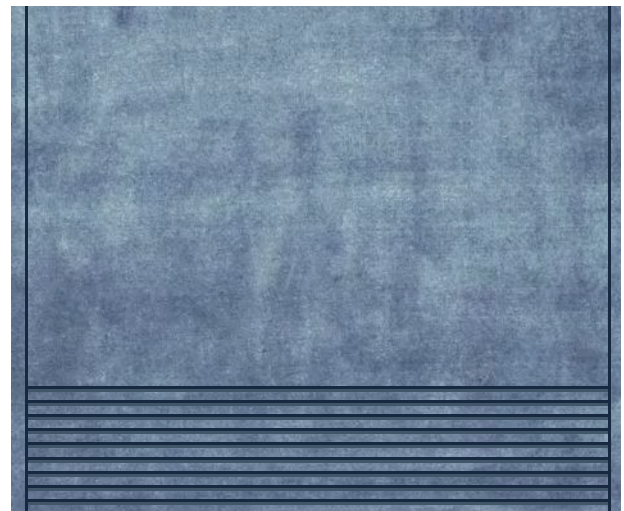

**reflex**

**CARPET PLISSÉ**  
**cod.2** 

**TORTORA**

**GRIGIO**

**BEIGE**

**BLU**

Dimensions :

250 x 300

250 x 400

300 x 300

300 x 400