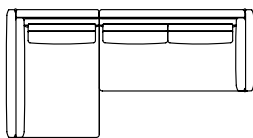

Dimensioni  
Dimensions

cm 135 x 97 x 30 h

Finiture in foto  
Finish in photo

Piano Top

Struttura Structure

A

B

C

# SHANGHAI

La collezione:  
Collection

madia sideboard  
cm 240 x 52 x 82 h

cabinet  
cm 100 x 52 x 160 h

madia sideboard  
comò chest of drawers  
cm 230 x 52 x 82 h

scrivania/consolle  
desk/console  
cm 148 x 47 x 76 h

toiletta  
dressing table  
cm 148 x 47 x 122 h

divano sofa  
cm 270 x 107 x 80 h  
cm 225 x 107 x 80 h

tavolino coffee table  
cm 135 x 97 x 30 h

divano angolare destro (come foto) o sinistro  
sofa with right corner (as photo) or left  
cm 320 x 167x 80 h

comò  
chest of drawers  
cm 140 x 52 x 82,5 h

comodino  
bedside table  
cm 65 x 39 x 39 h

**SX Left composition**  
cm 320 x 167x 80 h

**DX Right composition**  
cm 320 x 167x 80 h

letto bed  
for mattress cm 160 x 200 - cm 199 x 230 x 101-27 h  
for mattress cm 180 x 200 - cm 219 x 230 x 101-27 h  
for mattress cm 200 x 200 - cm 239 x 230 x 101-27 h