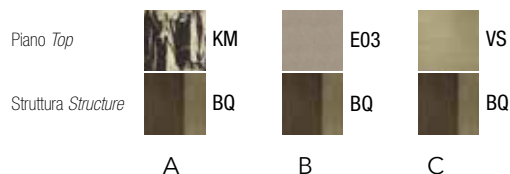

Venezia, set di tavolini da salotto che si contraddistinguono per le differenti forme e dimensioni. Anche i piani possono essere personalizzati seguendo i cromatismi e lo stile del contesto dove sono inseriti. Tre sono le forme: rettangolare alto, con piede laterale, ellissoidale e rettangolare con piedi centrali. Tutte le strutture sono formate da tre gambi, in profilo di ferro piatto, possono essere utilizzati singolarmente o in composizione.

Venice: a set of living room tables that stand out due to their different shapes and sizes. The tops can also be customized following the colour palette and the style of the context wherein they are placed. There are three shapes: tall and rectangular with a lateral foot, ellipsoidal, and rectangular with central feet. All structures are formed by three stems, in flat-profile iron, and can be used either individually or in a composition.

Dimensioni
Dimensions

tavolino rettangolare alto
high rectangular coffee table
cm 50 x 36 x 50 h

tavolino ovale elliptical coffee table
cm 50 x 36 x 40 h

tavolino rettangolare basso low
rectangular coffee table
cm 50 x 36 x 30 h

Finiture in foto
Finish in photo