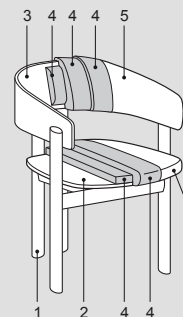

Struttura: (1-2-3)

Schienale e seduta in pannello di multistrati di legno curvato in stampo, struttura in legno massello di frassino.

Molleggio: (2-3)

Seduta e schienale in legno multistrati.

TECHNICAL INFORMATION

Structure: (1-2-3)

Backrest and seat made of mould-curved plywood, frame made of solid ash wood.

Springing: (2-3)

Seat and backrest in multilayer wood.

Biarritz

Piedini - Feet:

Grey wood (LE12)