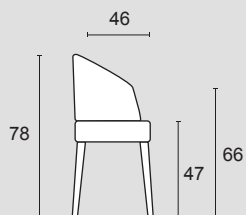

Biarritz

Piedini - Feet:

Grey wood (LE12)