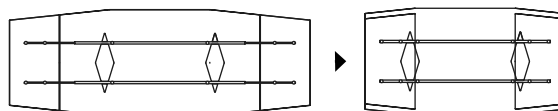

CANTORI

TAVOLI
TABLES

MILTON

Tavolo rettangolare allungabile Extensible rectangular table

Designed by *Luca Roccadadria*

Milton allungabile

Milton, tavolo in vetro, proposto sia fritto che nella versione allungabile mediante un sofisticato ma semplicissimo meccanismo che movimentata gli allunghi con facilità. La base è formata da due gambi in acciaio piegato a sezione romboidale. Il top è a forma prismatica poligonale.

Milton extendable

The Milton glass table is available in both a fixed and an extendable version, the latter works by means of a sophisticated but very simple mechanism that allows the extensions to slide out with ease. The base is made up of two bent steel stems with a rhomboidal section. The top has a polygonal, prismatic shape.

Dimensioni
Dimensions

cm 200/300 x 106 x 75 h

Finiture in foto
Finish in photo

Piano *Top*

Base *Base*

Finish customizable