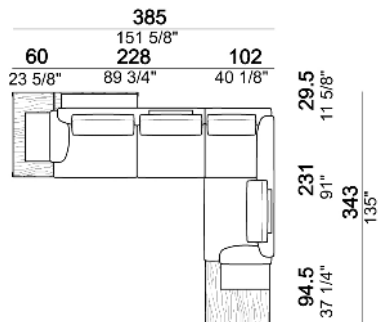

Composition "R" (left unit 228 cm + left corner sofa 231 cm + 1 back cushion "Classic" 70 cm + 3 back cushions "Classic" 90 cm + 2 backrest rolls + 1 small table arm 571060208 eucalyptus or Zebrano + 1 back table 571060310 eucalyptus or Zebrano + 1 side table arm 571060412 eucalyptus or Zebrano)