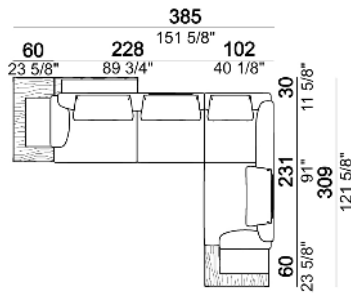

Composition "G" (left unit 208 cm + left corner unit 201 cm + right unit 128 cm + 2 back cushions "Modern" 80 cm + 1 back cushion "Modern" 70 cm + 2 back cushions "Modern" 90 cm + 3 backrest rolls).

Composition "H" (left unit 208 cm + left corner unit 201 cm + right unit 128 cm + 2 back cushions "Modern" 80 cm + 1 back cushion "Modern" 70 cm + 2 back cushions "Modern" 90 cm + 3 backrest rolls + 1 side table arm 571060208 eucalyptus or Zebrano + 1 back table 571060309 eucalyptus or Zebrano + 1 back table 571060310 eucalyptus or Zebrano + 1 side table seat 571060106 eucalyptus or Zebrano).

Composition "L" (left unit 228 cm + dormeuse 95x174 cm + right unit 208 cm + 3 back cushions "Modern" 80 cm + 2 back cushions "Modern" 90 cm + 3 backrest rolls).

Composition "M" (left unit 228 cm + dormeuse 95x174 cm + right unit 208 cm + 3 back cushions "Modern" 80 cm + 2 back cushions "Modern" 90 cm + 3 backrest rolls + 1 side table arm 571060106 eucalyptus or Zebrano + 1 back table 5710603 eucalyptus or Zebrano + 1 small table arm 571060207 eucalyptus or Zebrano + 1 back table 571060309 eucalyptus or Zebrano).

Composition "N" (left unit 228 cm + left corner sofa 231 cm + 1 back cushion "Modern" 70 cm + 3 back cushions "Modern" 90 cm + 2 backrest rolls).

Composition "O" (left unit 228 cm + left corner sofa 231 cm + 1 back cushion "Modern" 70 cm + 3 back cushions "Modern" 90 cm + 2 backrest rolls + 1 small table arm 571060208 eucalyptus or Zebrano + 1 back table 571060310 eucalyptus or Zebrano + 1 side table arm 571060105 eucalyptus or Zebrano)

Composition "P" (left unit 228 cm + left corner sofa 231 cm + 1 back cushion "Modern" 70 cm + 3 back cushions "Modern" 90 cm + 2 backrest rolls + 1 side table arm 571060413 eucalyptus or Zebrano + 1 small table arm 571060207 eucalyptus or Zebrano + 1 back table 571060309 eucalyptus or Zebrano)