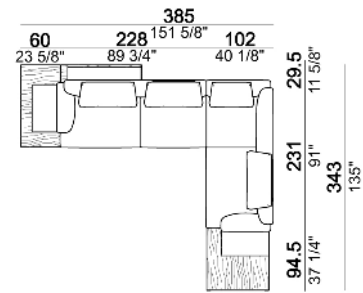

Composition "Q" (left unit 228 cm + left corner sofa 231 cm + 1 back cushion "Modern" 70 cm + 3 back cushions "Modern" 90 cm + 2 backrest rolls + 1 small table arm 571060208 eucalyptus or Zebrano + 1 back table 571060310 eucalyptus or Zebrano + 1 side table arm 571060412 eucalyptus or Zebrano)