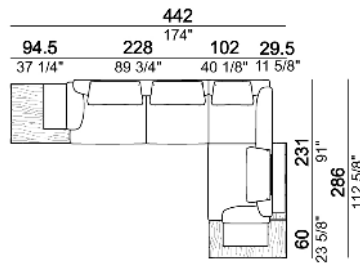

Composition "G" (left unit 208 cm + left corner unit 201 cm + right unit 128 cm + 2 back cushions "Modern" 80 cm + 1 back cushion "Modern" 70 cm + 2 back cushions "Modern" 90 cm + 3 backrest rolls).

Composition "H" (left unit 208 cm + left corner unit 201 cm + right unit 128 cm + 2 back cushions "Modern" 80 cm + 1 back cushion "Modern" 70 cm + 2 back cushions "Modern" 90 cm + 3 backrest rolls + 1 side table arm 571060208 eucalyptus or Zebrano + 1 back table 571060309 eucalyptus or Zebrano + 1 back table 571060310 eucalyptus or Zebrano + 1 side table seat 571060106 eucalyptus or Zebrano).

Composition "L" (left unit 228 cm + dormeuse 95x174 cm + right unit 208 cm + 3 back cushions "Modern" 80 cm + 2 back cushions "Modern" 90 cm + 3 backrest rolls).

Composition "M" (left unit 228 cm + dormeuse 95x174 cm + right unit 208 cm + 3 back cushions "Modern" 80 cm + 2 back cushions "Modern" 90 cm + 3 backrest rolls + 1 side table arm 571060106 eucalyptus or Zebrano + 1 back table 5710603 eucalyptus or Zebrano + 1 small table arm 571060207 eucalyptus or Zebrano + 1 back table 571060309 eucalyptus or Zebrano).

Composition "N" (left unit 228 cm + left corner sofa 231 cm + 1 back cushion "Modern" 70 cm + 3 back cushions "Modern" 90 cm + 2 backrest rolls).

Composition "O" (left unit 228 cm + left corner sofa 231 cm + 1 back cushion "Modern" 70 cm + 3 back cushions "Modern" 90 cm + 2 backrest rolls + 1 small table arm 571060208 eucalyptus or Zebrano + 1 back table 571060310 eucalyptus or Zebrano + 1 side table arm 571060105 eucalyptus or Zebrano)

Composition "P" (left unit 228 cm + left corner sofa 231 cm + 1 back cushion "Modern" 70 cm + 3 back cushions "Modern" 90 cm + 2 backrest rolls + 1 side table arm 571060413 eucalyptus or Zebrano + 1 small table arm 571060207 eucalyptus or Zebrano + 1 back table 571060309 eucalyptus or Zebrano)