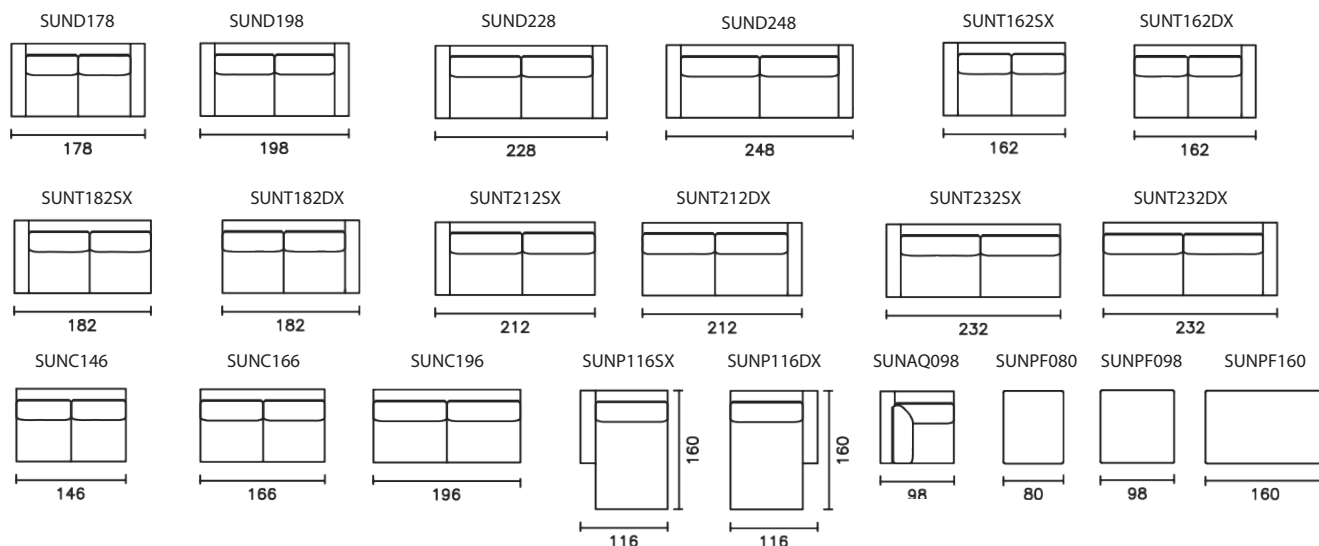

MODULARITÀ