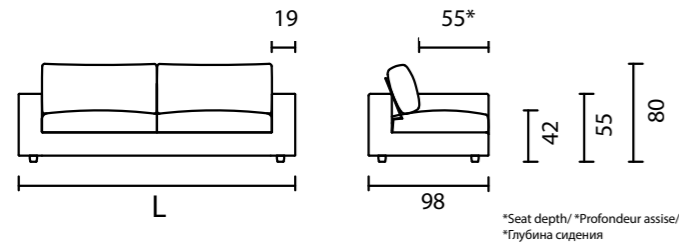

Sunset

OPTIONAL DECORATIVE FEET.
PIEDS DÉCORATIFS EN OPTION.
ДОПОЛНИТЕЛЬНЫЕ ДЕКОРАТИВНЫЕ НОЖКИ.

(GB) CHARACTERISTICS OF THE PRODUCT

Completely removable in fabric, in leather backrest cushion only.

Tailor-made:	not available.
Supporting structure:	solid wood with agglomerated parts and hardboard panels.
Springing system:	crossed elastic straps.
Fillers for seat:	polyurethane foam ECO 30 ELAST and polcot padding (cotton) + minaconfort (50% goose feather/ duck and 50% polyester staple fibre) covered with coupled resin 200 gr.
Structure padding:	polyurethane foam T40 PK with variable density and covered with coupled resin 200 gr.
Feet:	ABS cylindrical h. 5 cm with metal pin.

OPTIONS/ADDITIONALS

With bed:	not available.
Colors of feet:	not available.
Special seams:	not available.
Fillet:	not available.
Mechanism:	not available.
Bicolor:	not available.

(FR) CARATERISTIQUES DU PRODUIT

Entièrement déhoussable en tissu, en cuir uniquement les coussins du dossier.

Sur mesure:	pas disponible.
Structure portante:	bois massif et panneaux d'aggloméré.
Système de ressort:	band élastiques croisées.
Rembourrage assise:	mousse polyuréthane expansé ECO 30 ELAST et rembourrage en polcot (coton) + minaconfort (50% plumes d'oie/ canard et 50% fibre polyester floquée) recouvert de résine couplé 200 gr.
Rembourrage structure:	mousse polyuréthane expansé T40 PK à densité variable et recouvert de résine couplée 200 gr.
Pieds:	en ABS cylindrique h. 5 cm avec crosse en métal.

OPTIONS/SUPPLEMENTS

Version lit:	pas disponible.
Finition pieds:	pas disponible.
Finition spéciales:	pas disponible.
Fil:	pas disponible.
Mécanisme:	pas disponible.
Bi-couleur:	pas disponible.

Sunset

BONTEMPI

CASA

Collezione Divani

(RU) ХАРАКТЕРИСТИКИ ИЗДЕЛИЯ