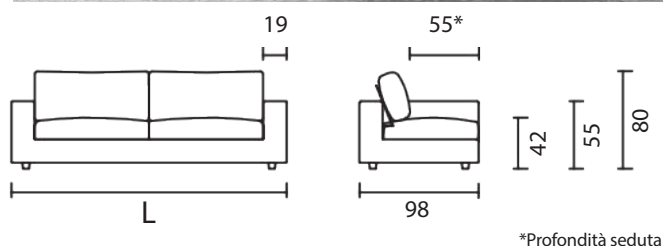

Sunset

*Profondità seduta

PUNTI DI POSIZIONAMENTO
PIEDINI DECORATIVI
OPZIONALI

PIEDINI DECORATIVI OPZIONALI

CARATTERISTICHE DEL PRODOTTO

Completamente sfoderabile in tessuto, in pelle solo i cuscini schienale e di seduta.

Su misura:	non disponibile.	Versione letto:	non disponibile.
Struttura portante:	legno massello, comparti in agglomerato e pannelli di faisite.	Colori piedi:	non disponibile.
Sistema di molleggio:	cinghie elastiche incrociate.	Cuciture speciali:	non disponibile.
Imbottitura seduta:	poliuretano espanso ECO 30 ELAST ELASTICO e imbottitura in polcot (cotone) + minaconfort (50% piuma d'oca/anatra e 50% fibra di poliestere fioccata) ricoperta con resinato accoppiato 200 gr.	Filetto:	non disponibile.
Imbottitura schienale:	poliuretano espanso T40 PK a densità variabile e ricoperta con resinato accoppiato 200 gr.	Meccanismo:	non disponibile.
Piedi:	ABS cilindrici h. 5 con mozzone in metallo.	Bicolore:	non disponibile.