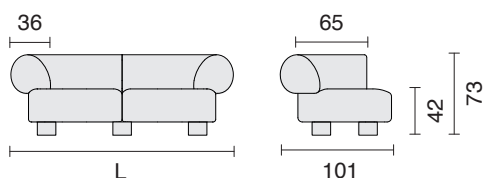

Franz

Caratteristiche del prodotto

Su misura: non disponibile.

Struttura portante: multistrato e pannelli in faesite.

Struttura di molleggio: cinghie elastiche incrociate.

Imbottitura schienale: poliuretano espanso.

Imbottitura seduta: poliuretano espanso a densità differenziata.

Piedini: acciaio laccato H. 12 cm a vista.

Colori piedini: tutte le finiture.

Modularità

Franz

Characteristics of the product

Tailor-made: not available.