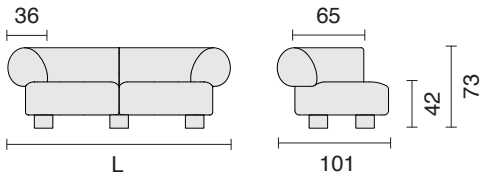

Franz

Caratteristiche del prodotto

Su misura: non disponibile.

Struttura portante: multistrato e pannelli in faesite.

Struttura di molleggio: cinghie elastiche incrociate.

Imbottitura schienale: poliuretano espanso.

Imbottitura seduta: poliuretano espanso a densità differenziata.

Piedini: acciaio laccato H. 12 cm a vista.

Colori piedini: tutte le finiture.

Modularità

Franz

Characteristics of the product

Tailor-made: not available.