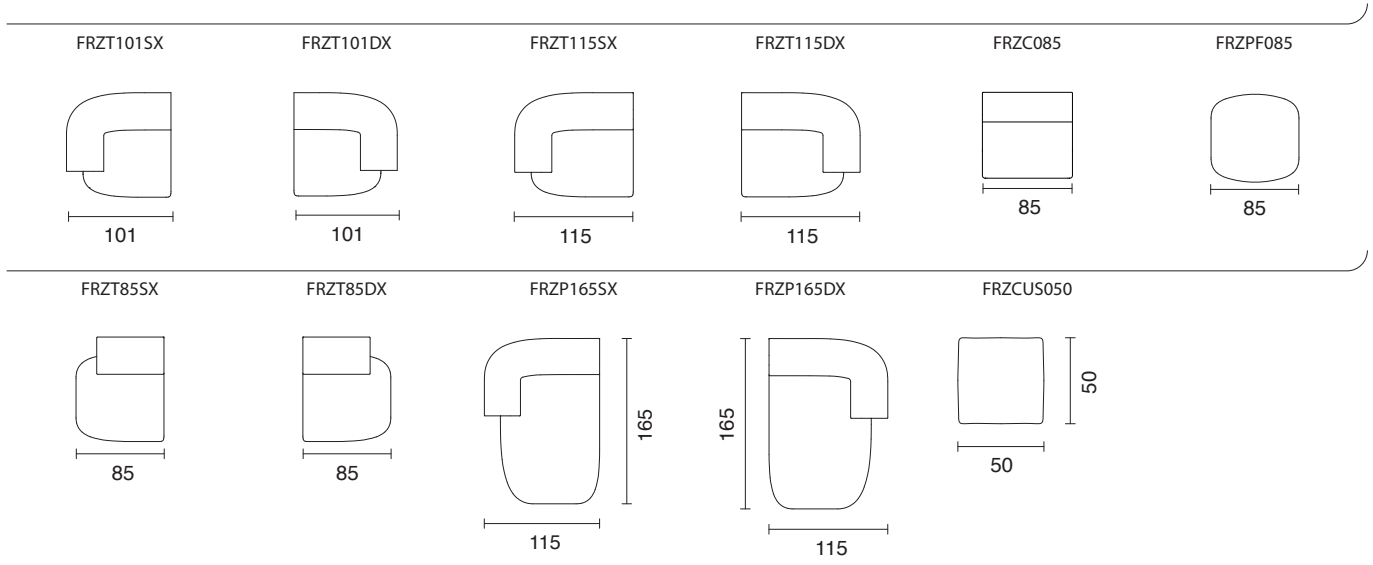

Rembourrage dossier: polyuréthane expansé.

Rembourrage assise: polyuréthane expansé à densité différenciée

Pieds: métal laqué H. 12 cm à vue.

Couleurs de pieds: toutes les finitions.

Modularite

Franz

Características del producto

A medida: no disponible.

Estructura portante: multicapa y paneles de faesite.

Sistema de resorte: correas elásticas cruzadas.

Alcochado del respaldo: poliuretano expandido.

Alcochado del asiento: poliuretano expandido con densidad diferenciada.

Patas: en acero lacado H. 12 cm visible.

Patas acabados: todos los acabados.

Modularidad

Franz

Merkmale des Produkts

Maßgeschneidert: nicht verfügbar.

Untergestell: Sperrholz und Hartfaserplatten.

Federungssystem: elastische Kreuzgurte.