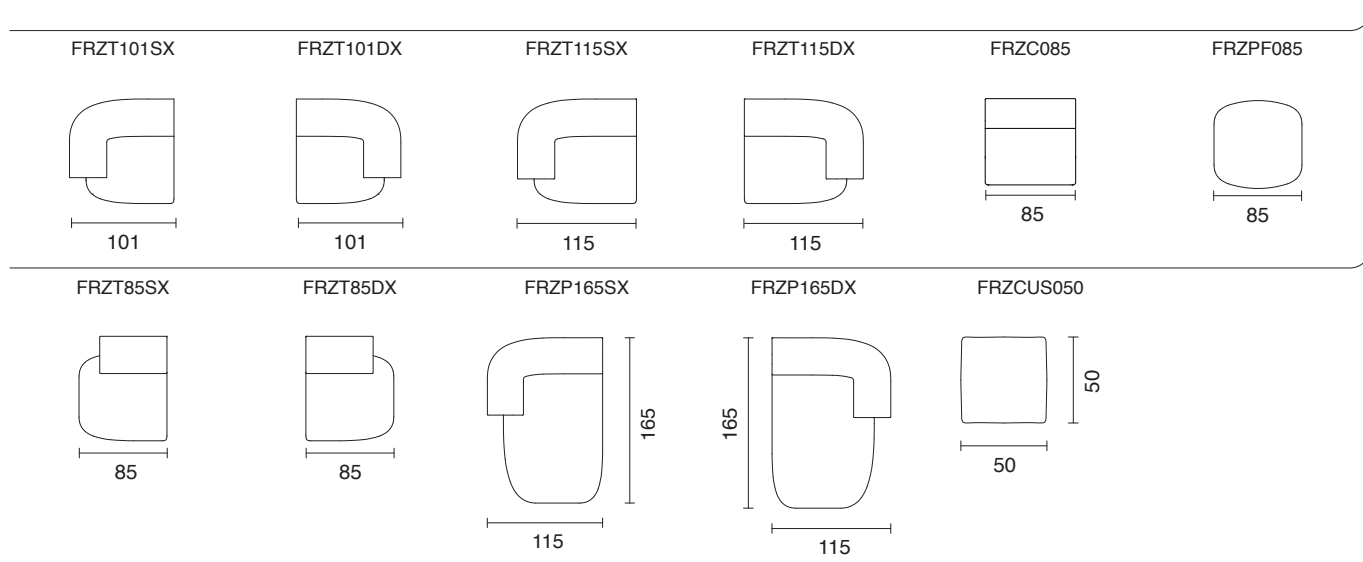

Colour of feet: in all finishes.

Modularity

Franz

Carateristiques du produit

Sur mesure: pas disponible.

Struttura portante: multicouche et panneaux d'aggloméré.

Système de ressort: band élastiques croisées.

Rembourrage dossier: polyuréthane expansé.

Rembourrage assise: polyuréthane expansé à densité différenciée

Pieds: métal laqué H. 12 cm à vue.

Couleurs de pieds: toutes les finitions.

Modularite

Franz

Características del producto