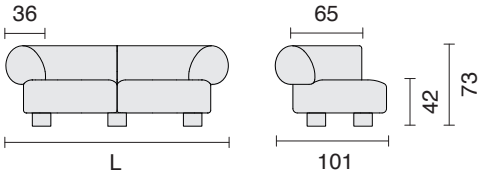

Rembourrage dossier: polyuréthane expansé.

Rembourrage assise: polyuréthane expansé à densité différenciée

Pieds: métal laqué H. 12 cm à vue.

Couleurs de pieds: toutes les finitions.

Modularite

Franz

Características del producto