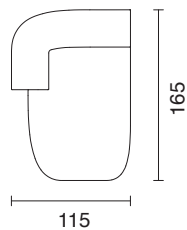

FRZC085

FRZPF085

FRZT85SX

FRZT85DX

FRZP165SX