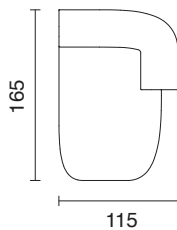

Franz

Merkmale des Produkts

Maßgeschneidert: nicht verfügbar.

Untergestell: Sperrholz und Hartfaserplatten.

Federungssystem: elastische Kreuzgurte.

Polsterung der Rückenlehne: Polyuretanschaumstoff

Polsterung des Sitzes: Polyurethanschaum unterschiedlicher Dichte.

Füße: Lackierter Stahl. H. 12 cm sichtbar.

Fußfarben: alle Ausführungen.

Module

FRZT101SX

FRZT101DX

FRZT115SX

FRZT115DX

FRZC085

FRZPF085

FRZT85SX

FRZT85DX

FRZP165SX

FRZP165DX

FRZCUS050