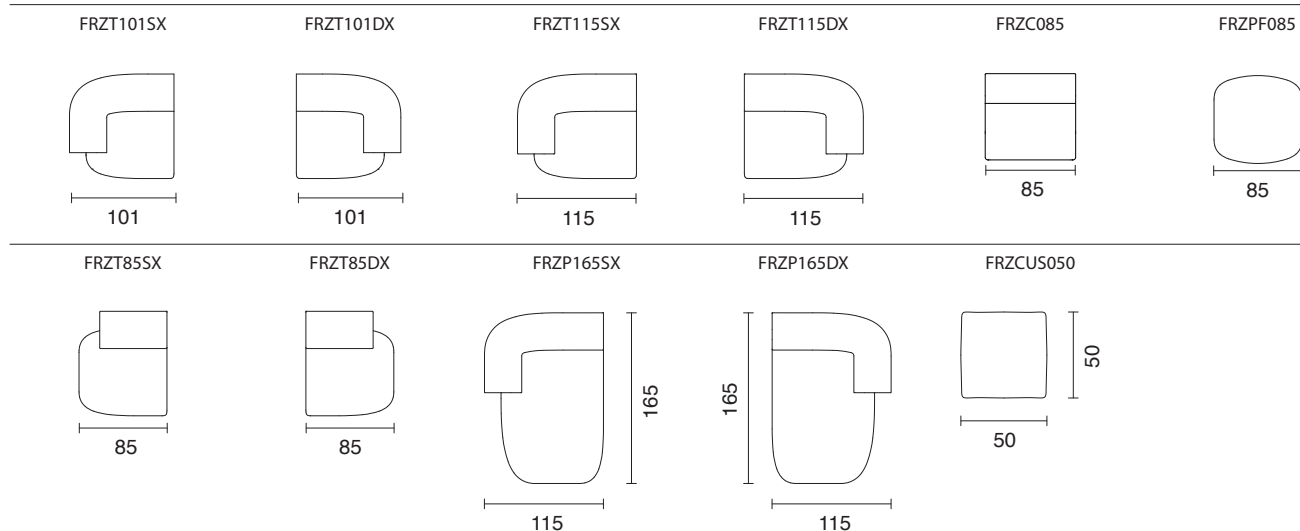

Franz

Caratteristiche del prodotto

Su misura: non disponibile.

Struttura portante: multistrato e pannelli in faesite.

Struttura di molleggio: cinghie elastiche incrociate.

Imbottitura schienale: poliuretano espanso.

Imbottitura seduta: poliuretano espanso a densità differenziata.

Piedini: acciaio laccato H. 12 cm a vista.

Colori piedini: tutte le finiture.

Modularità

Franz

Characteristics of the product

Tailor-made: not available.

Colour of feet: in all finishes.

Modularity

Franz

Carateristiques du produit

Sur mesure: pas disponible.

Struttura portante: multicouche et panneaux d'aggloméré.

Système de ressort: band élastiques croisées.

Rembourrage dossier: polyuréthane expansé.

Rembourrage assise: polyuréthane expansé à densité différenciée

Pieds: métal laqué H. 12 cm à vue.

Couleurs de pieds: toutes les finitions.

Modularite

Franz

Características del producto