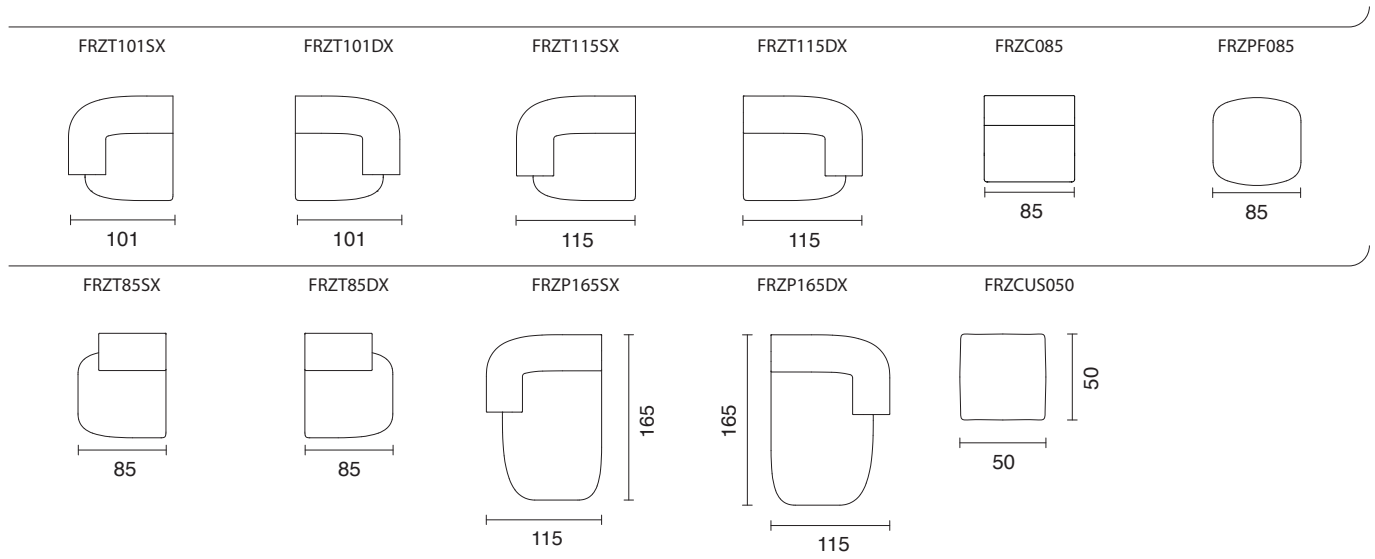

Imbottitura seduta: poliuretano espanso a densità differenziata.

Piedini: acciaio laccato H. 12 cm a vista.

Colori piedini: tutte le finiture.

Modularità

Franz

Characteristics of the product

Tailor-made: not available.

Supporting structure: plywood and hardboard panels.

Springing system: crossed elastic straps.

Filler for backrest: polyurethane foam.

Filler for seat: polyurethane foam with variable density.

Feet: lacquered metal h. 12 cm.

Colour of feet: in all finishes.

Modularity

Franz

Carateristiques du produit

Sur mesure: pas disponible.

Struttura portante: multicouche et panneaux d'aggloméré.

Système de ressort: band élastiques croisées.

Rembourrage dossier: polyuréthane expansé.

Rembourrage assise: polyuréthane expansé à densité différenciée

Pieds: métal laqué H. 12 cm à vue.

Couleurs de pieds: toutes les finitions.

Modularite

Franz

Características del producto