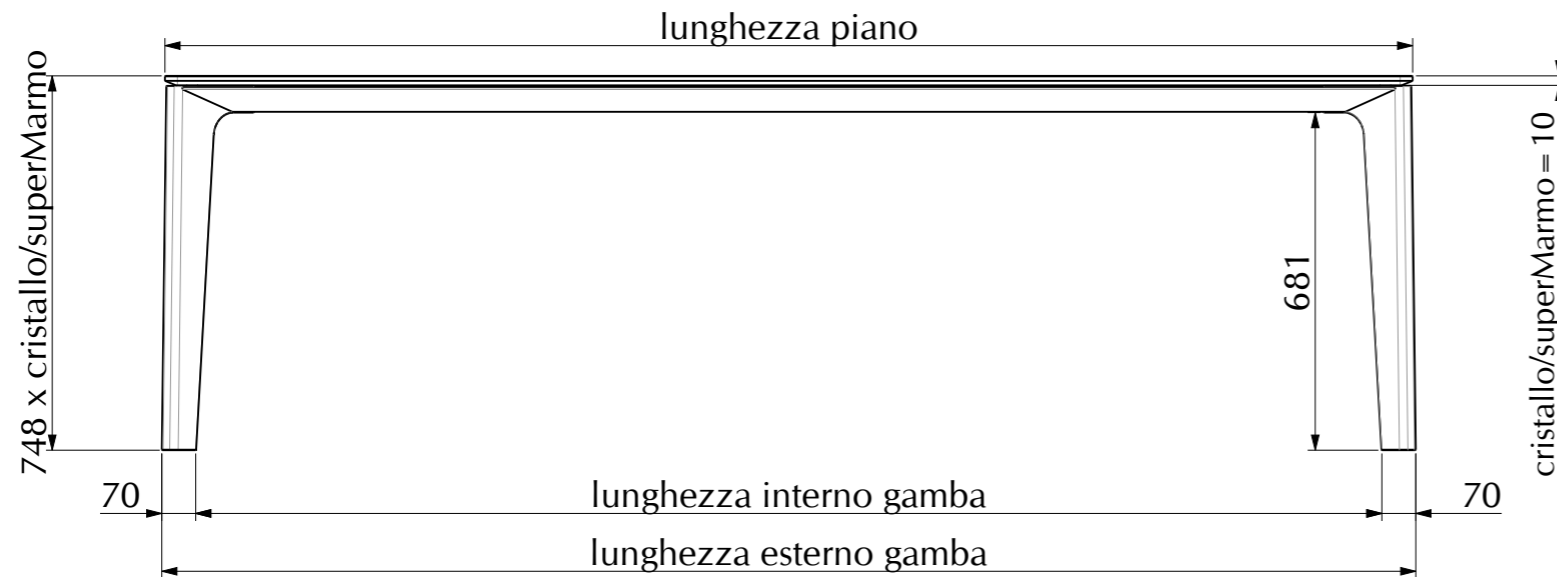

MODELLO: VERSUS (fisso)

ARTICOLO: 20.50 - 20.51 - 20.52 - 20.54 - 20.79

TAVOLO CON

- GAMBE IN LEGNO MASSELLO IN ESSENZA
 - ROVERE NATURALE L109
 - ROVERE SPESSART L002
 - ROVERE CARBONE L110
 - NOCE L006
 - OLMO L008
- TELAIO IN ALLUMINIO ESTRUSO VERNICIATO A POLVERE
 - IN TINTA CON IL PIANO
- PIANO IN CRISTALLO TEMPERATO (SP. 10mm)
 - SERIGRAFATO COPRENTE
- PIANO IN SUPERMARMO (SP. 10mm, 5mm cristallo + 5mm grès)

	20.50	20.51	20.52	20.54	20.79
larghezza esterno gamba	1415	915	1015	1015	1815
larghezza interno gambe	1275	775	875	875	1675
lunghezza esterno gamba	1415	1615	2015	2515	1815
lunghezza interno gamba	1275	1475	1875	2375	1675
larghezza piano	1400	900	1000	1000	1800
lunghezza piano	1400	1600	2000	2500	1800

N° DIS.: T156_300

DATA: 26-Nov-14

DISEGNATORE: ANGELUCCI E.

REV.: 01

DATA: 31 - Ott-17

MODIFICA: inserimento misure Art. 20.79

APPROVATO:
Uff. TECNICO

REV.: 02