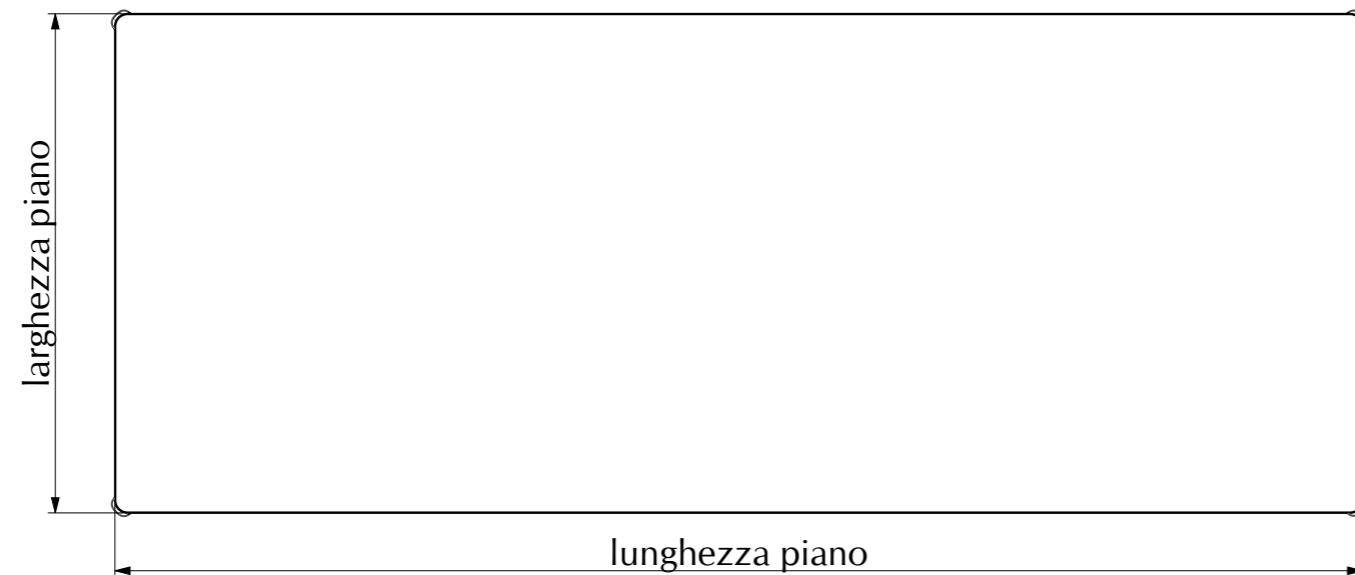

MODELLO: VERSUS (fisso)

ARTICOLO: 20.50 - 20.51 - 20.52 - 20.54 - 20.79

TAVOLO CON

- GAMBE IN LEGNO MASSELLO IN ESSENZA
 - ROVERE NATURALE L109
 - ROVERE SPESSART L002
 - ROVERE CARBONE L110
 - NOCE L006
 - OLMO L008
- TELAIO IN ALLUMINIO ESTRUSO VERNICIATO A POLVERE
 - IN TINTA CON IL PIANO
- PIANO IN CRISTALLO TEMPERATO (SP. 10mm)
 - SERIGRAFATO COPRENTE
- PIANO IN SUPERMARMO (SP. 10mm, 5mm cristallo + 5mm grès)