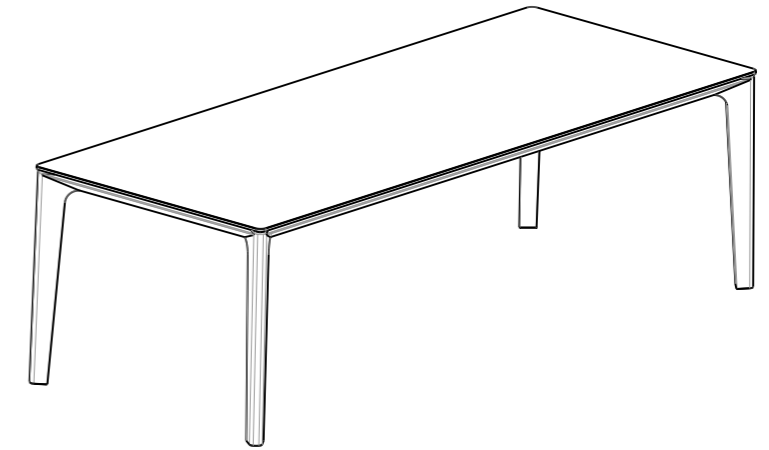

MODELLO: VERSUS (fisso)

ARTICOLO: 20.50 - 20.51 - 20.52 - 20.54 - 20.79

TAVOLO CON

- GAMBE IN LEGNO MASSELLO IN ESSENZA
 - ROVERE NATURALE L109
 - ROVERE SPESSART L002
 - ROVERE CARBONE L110
 - NOCE L006
 - OLMO L008
- TELAIO IN ALLUMINIO ESTRUSO VERNICIATO A POLVERE
 - IN TINTA CON IL PIANO
- PIANO IN CRISTALLO TEMPERATO (SP. 10mm)
 - SERIGRAFATO COPRENTE
- PIANO IN SUPERMARMO (SP. 10mm, 5mm cristallo + 5mm grès)

	20.50	20.51	20.52	20.54	20.79
larghezza esterno gamba	1415	915	1015	1015	1815
larghezza interno gambe	1275	775	875	875	1675
lunghezza esterno gamba	1415	1615	2015	2515	1815
lunghezza interno gamba	1275	1475	1875	2375	1675
larghezza piano	1400	900	1000	1000	1800
lunghezza piano	1400	1600	2000	2500	1800