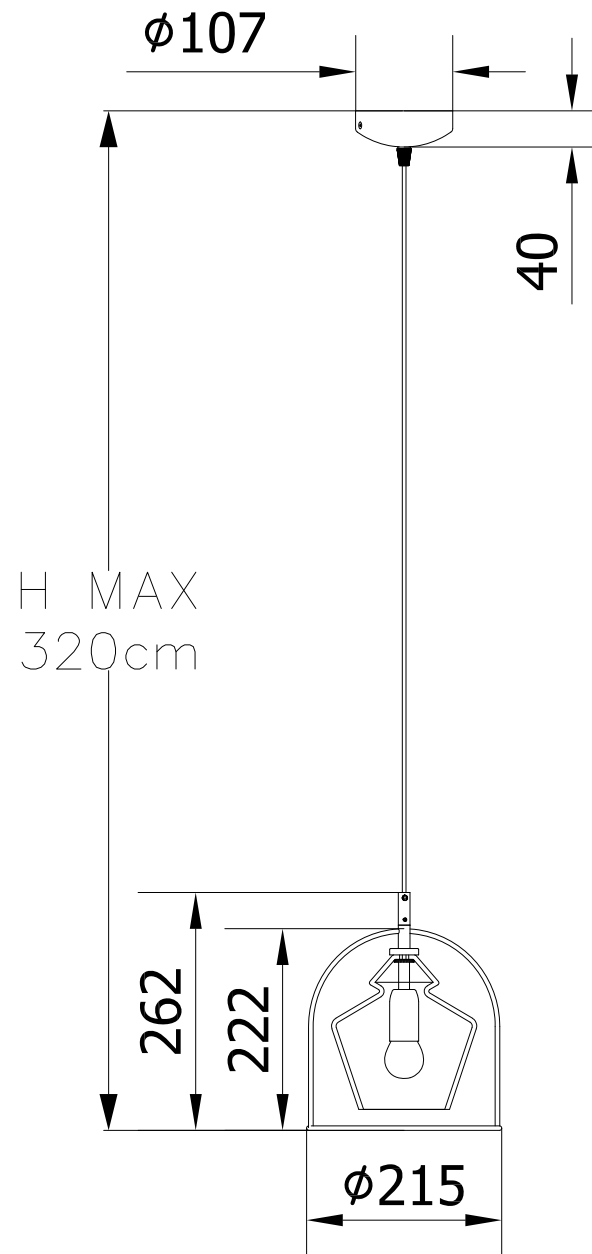

MODELLO: SWING-FUNKY-SOUL

ARTICOLO: 56.10-11-12

SWING 56.10

SOUL 56.12

FUNKY 56.11

N° DIS.: C297\_300

DATA: 14-Dic-18

DISEGNATORE: CARPINETI E.

REV.: -

DATA: -

MODIFICA: -

APPROVATO:  
Uff. TECNICO

**BONTEMPI**  
CASA

REV.: -

DATA: -

MODIFICA: -