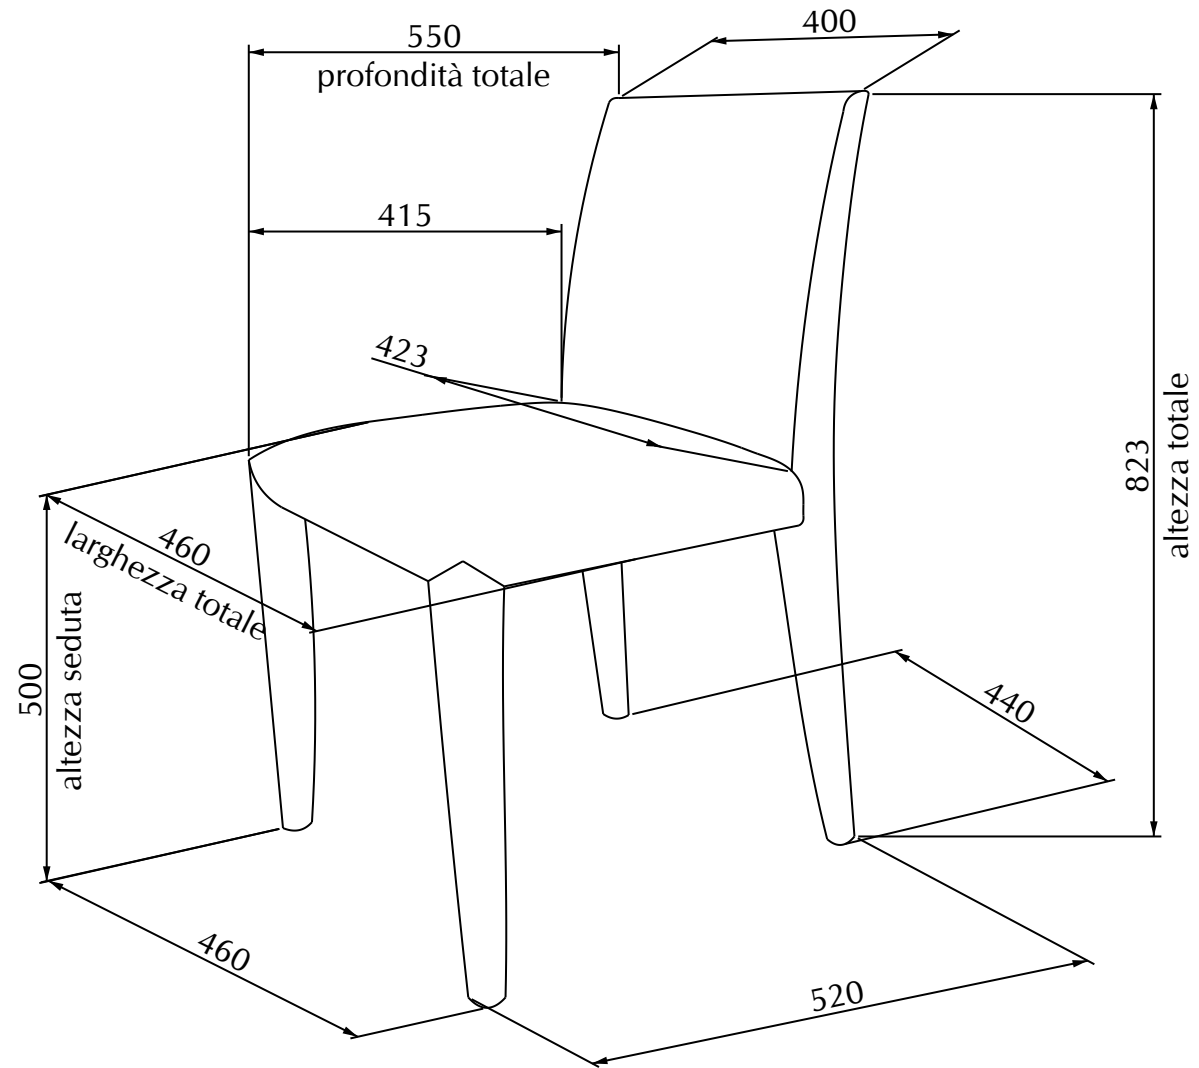

MODELLO: SOFIA
ARTICOLO: 04.06

N° DIS.: S125_300	DATA: 18-Mar-08	DISEGNATORE: PAOLO PIRANI		
REV.: -	DATA: -	MODIFICA: -	APPROVATO: Uff. TECNICO	
REV.: -	DATA: -	MODIFICA: -		