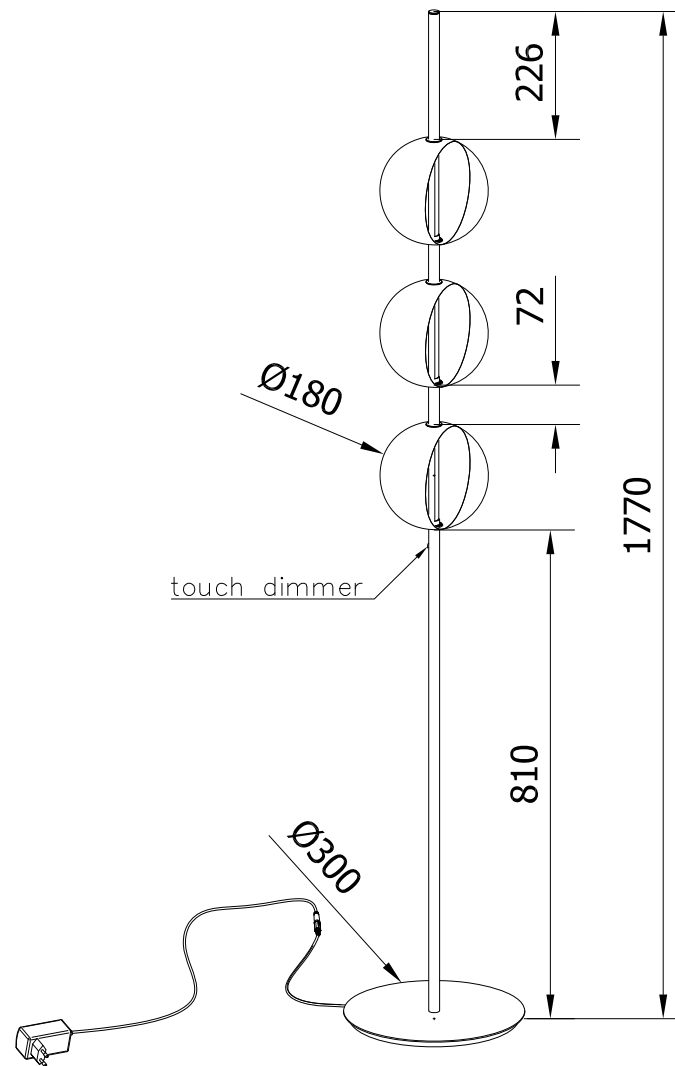

MODELLO: SFERATUS

ARTICOLO: 56.50

STRIP LED COB 17 watt 2100 lm 3000K

N° DIS.: C346_301

DATA: 23-Dic-22

DISEGNATORE: CARPINETI E.

REV.: -

DATA: -