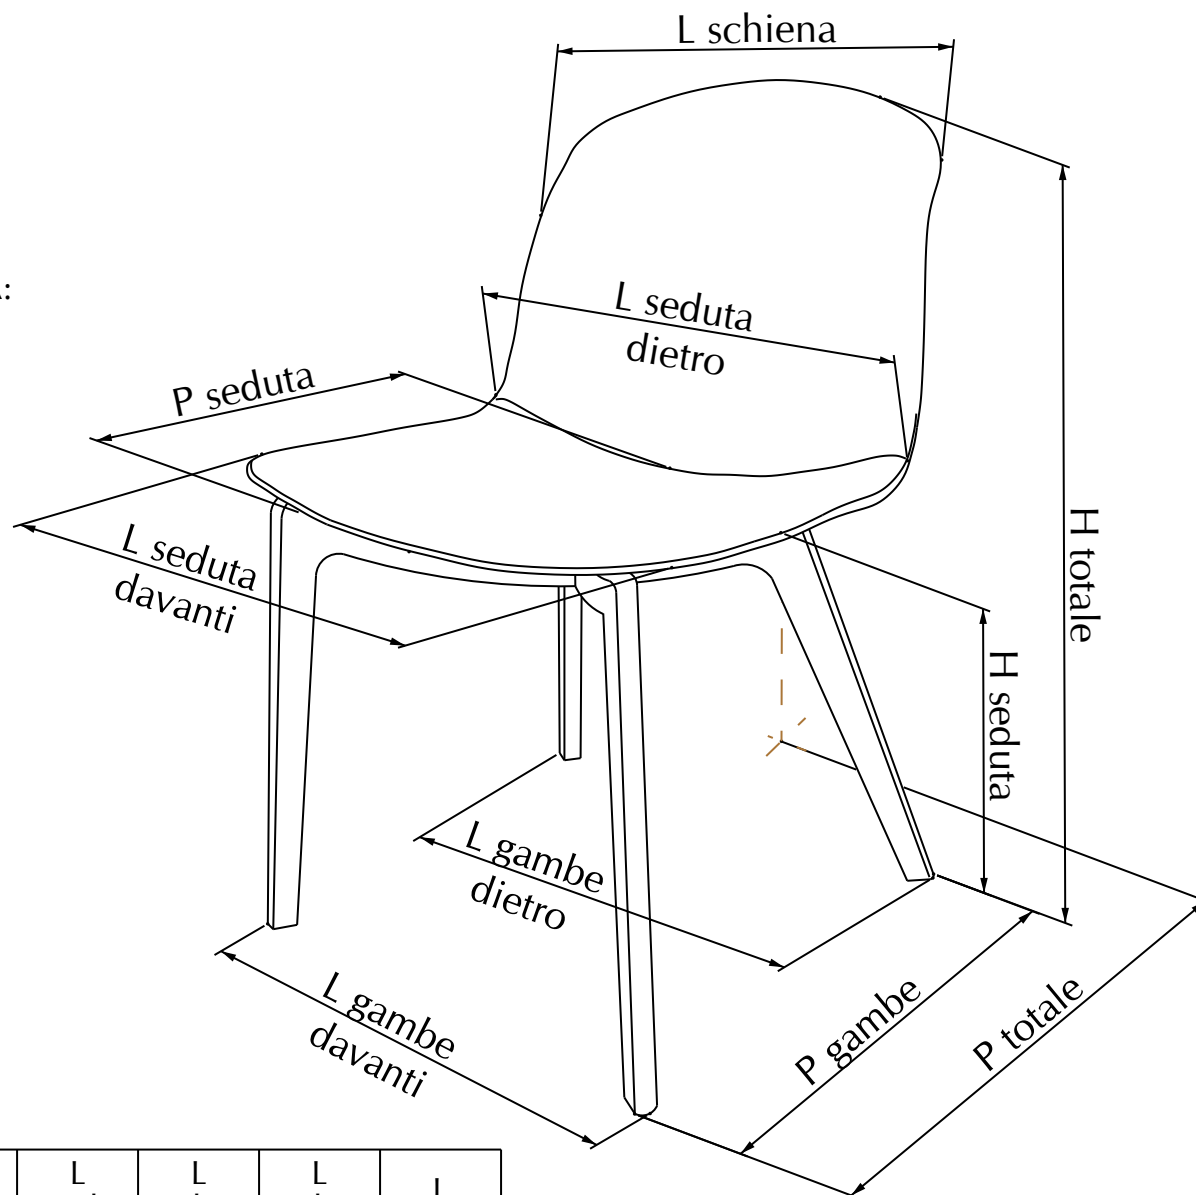

# MODELLO: SEVENTY

ARTICOLO: 40.49

⊕ VARIABILI BASAMENTO IN LEGNO:

- MASSELLO DI NOCE L006
- ROVERE SPESSART L002
- OLMO L008

⊕ VARIABILI MONOSCOCCA IMBOTTITA E RIVESTITA:

- PELLE ECOLOGICA
- CUIOIO (con cuciture in CONTRASTO)
- CUIOIO (con cuciture in TINTA)

	<b>40.49</b>	
	collo da 1	collo da 2
dimensioni (cm)		
volume (m3)		
peso (kg)		

	H seduta	H totale	P gambe	P seduta	P totale	L gambe davanti	L gambe dietro	L seduta davanti	L seduta dietro	L schiena
40.49	480	810	470	420	570	470	495	505	495	430

N° DIS.: S220_300	DATA: 18-Feb-15	DISEGNATORE: ANGELUCCI E.	<b>APPROVATO:</b> Uff. TECNICO	
REV.: -	DATA: -	MODIFICA: -		
REV.: -	DATA: -	MODIFICA: -		