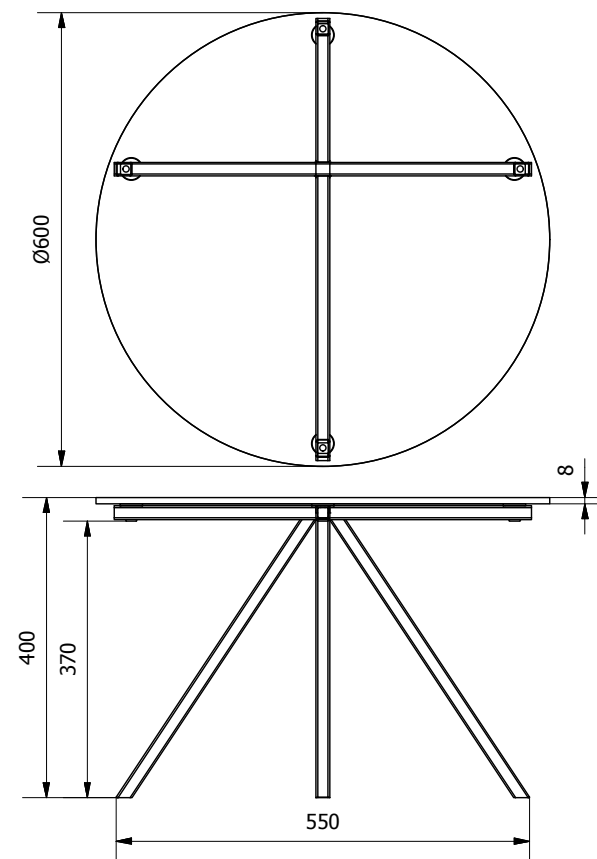

MODELLO: RAY

N.DIS.: C276\_300

DISEGNATORE: Angelucci E.

ARTICOLO: 07.89 - 07.90 - 07.91

DATA: 21/07/2020

APPROVATO UFF. TECNICO

**BONTEMPI**  
CASA

07.89

07.90

07.91