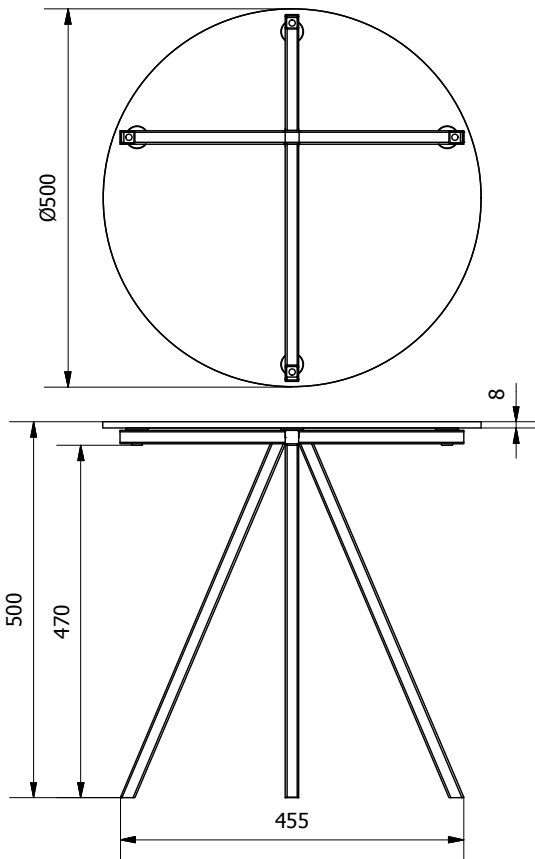

MODELLO: RAY

N.DIS.: C276\_300

DISEGNATORE: Angelucci E.

ARTICOLO: 07.89 - 07.90 - 07.91

DATA: 21/07/2020

APPROVATO UFF. TECNICO

**BONTEMPI**  
CASA

07.89

07.90

07.91