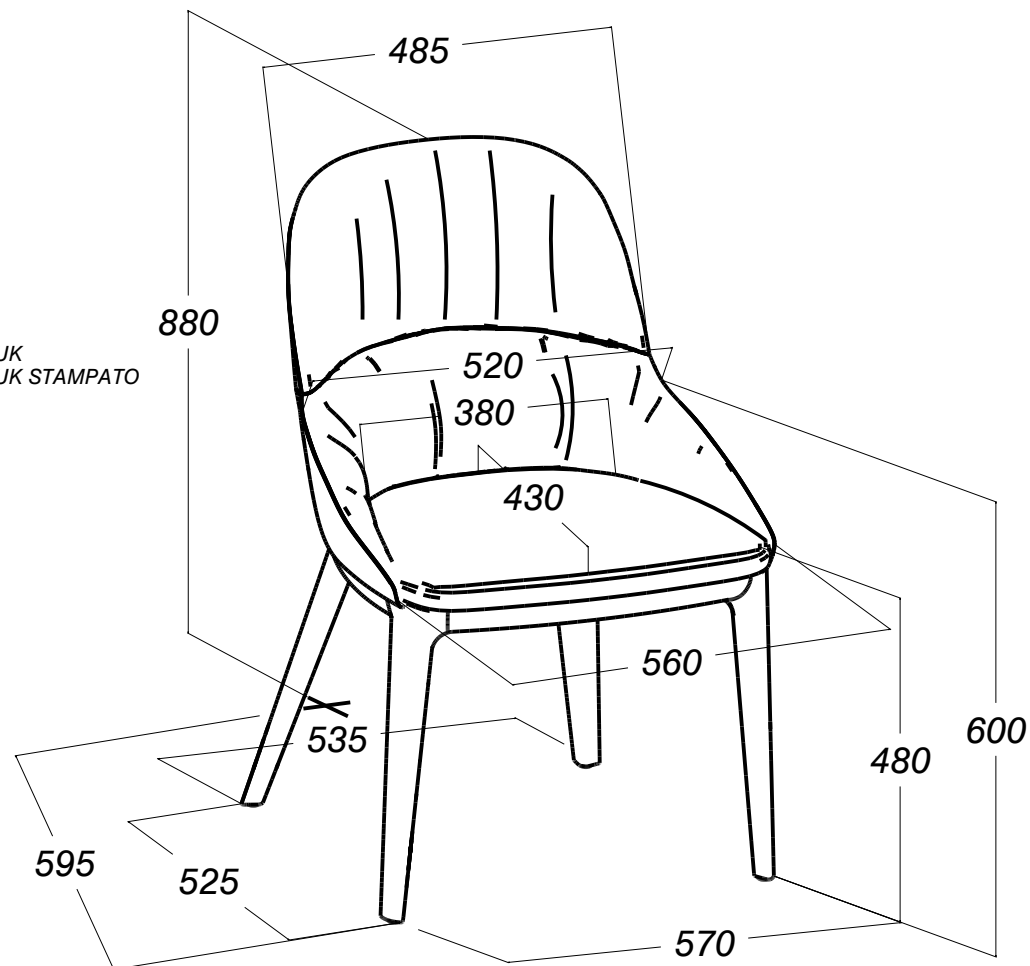

MODELLO: QUEEN SEDIA FUSTO IN LEGNO

ARTICOLO: 34.38

## SEDIA

### QUEEN

LEGENDA	34.38
Larghezza Totale	560
Profondità Totale	595
Altezza Totale	880
Altezza Seduta	480
Larghezza Gambe Anteriori	570
Larghezza Gambe Posteriori	535
Profondità Gambe	525
Larghezza Seduta	560
Larghezza Seduta Posteriore	380
Profondità Seduta	430
Larghezza Schienale	485