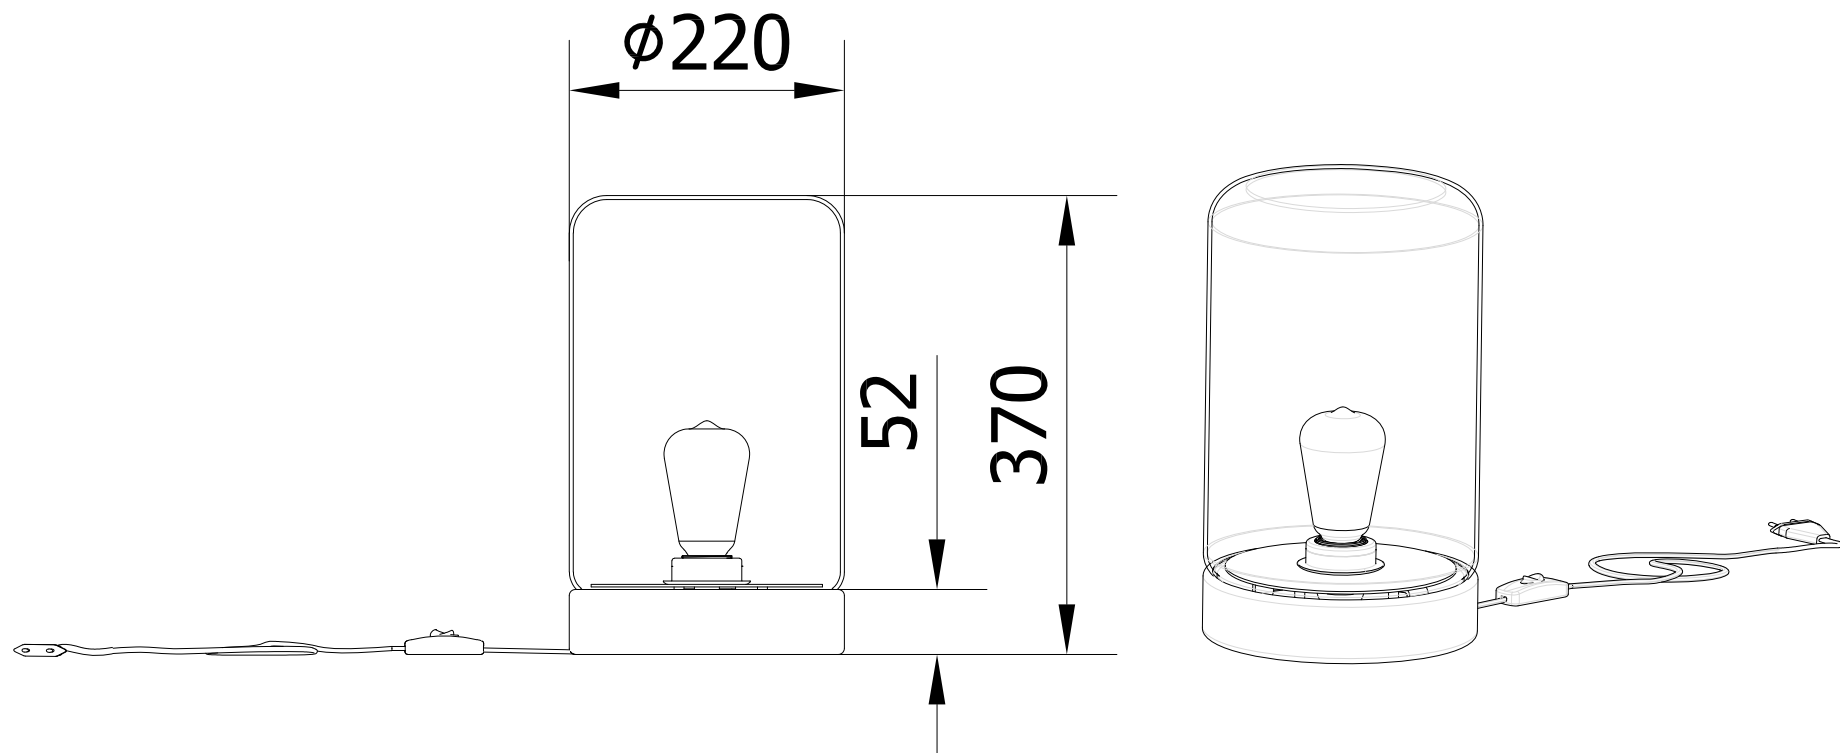

MODELLO: POP

ARTICOLO: 56.18

N° DIS.: C297\_300

DATA: 14-Dic-18

DISEGNATORE: CARPINETI E.

REV.: -

DATA: -

MODIFICA: -

APPROVATO:

**BONTEMPI**  
CASA

REV.: -

DATA: -

MODIFICA: -

Uff. TECNICO