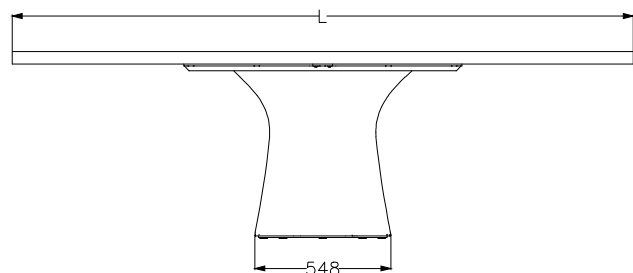

MODELLO: PODIUM	le misure sono espresse in mm										
ARTICOLO:	52.14					52.15					
L lunghezza piano	2000					2500					
	impiallacciato	massellato bordo irregolare	massello scortecciato	cristallo coprente	super marmo	impiallacciato	massellato bordo irregolare	massello scortecciato	massello noce secolare	cristallo coprente	super marmo
SP—spessore piano	50	50	40	12	17	50	50	40	50	12	17
H—altezza	755	755	745	748	753	755	755	745	755	748	753

Versione con piano in legno o cemento

Versione con piano in cristallo coprente/supermarmo

N° DIS.: T161_300

DATA: 30-Mag-17

DISEGNATORE: CARPINETI E.

REV.: -

DATA: -

MODIFICA: -