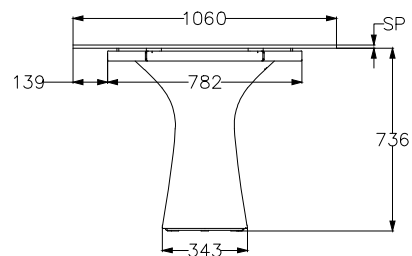

MODELLO: PODIUM	le misure sono espresse in mm										
ARTICOLO:	52.14					52.15					
L lunghezza piano	2000					2500					
	impiallacciato	massellato bordo irregolare	massello scortecciato	cristallo coprente	super marmo	impiallacciato	massellato bordo irregolare	massello scortecciato	massello noce secolare	cristallo coprente	super marmo
SP—spessore piano	50	50	40	12	17	50	50	40	50	12	17
H—altezza	755	755	745	748	753	755	755	745	755	748	753

Versione con piano in legno o cemento

Versione con piano in cristallo coprente/supermarmo

N° DIS.: T161_300

DATA: 30-Mag-17

DISEGNATORE: CARPINETI E.

REV.: -

DATA: -

MODIFICA: -