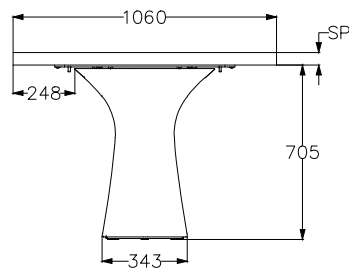

MODELLO: PODIUM	le misure sono espresse in mm										
ARTICOLO:	52.14					52.15					
L lunghezza piano	2000					2500					
	impiallacciato	massellato bordo irregolare	massello scortecciato	cristallo coprente	super marmo	impiallacciato	massellato bordo irregolare	massello scortecciato	massello noce secolare	cristallo coprente	super marmo
SP—spessore piano	50	50	40	12	17	50	50	40	50	12	17
H—altezza	755	755	745	748	753	755	755	745	755	748	753

Versione con piano in legno o cemento

Versione con piano in cristallo coprente/supermarmo

N° DIS.: T161_300

DATA: 30-Mag-17

DISEGNATORE: CARPINETI E.

REV.: -

DATA: -

MODIFICA: -