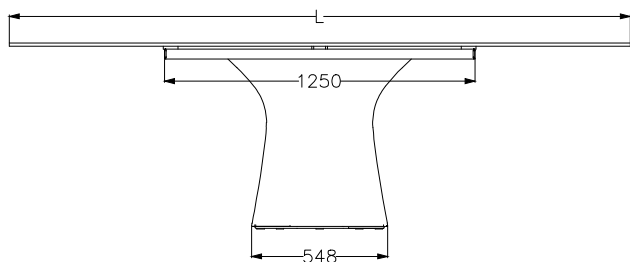

MODELLO: PODIUM	le misure sono espresse in mm										
ARTICOLO:	52.14					52.15					
L lunghezza piano	2000					2500					
	impiallacciato	massellato bordo irregolare	massello scortecciato	cristallo coprente	super marmo	impiallacciato	massellato bordo irregolare	massello scortecciato	massello noce secolare	cristallo coprente	super marmo
SP—spessore piano	50	50	40	12	17	50	50	40	50	12	17
H—altezza	755	755	745	748	753	755	755	745	755	748	753

Versione con piano in legno o cemento

Versione con piano in cristallo coprente/supermarmo

N° DIS.: T161_300

DATA: 30-Mag-17

DISEGNATORE: CARPINETI E.

REV.: -

DATA: -

MODIFICA: -