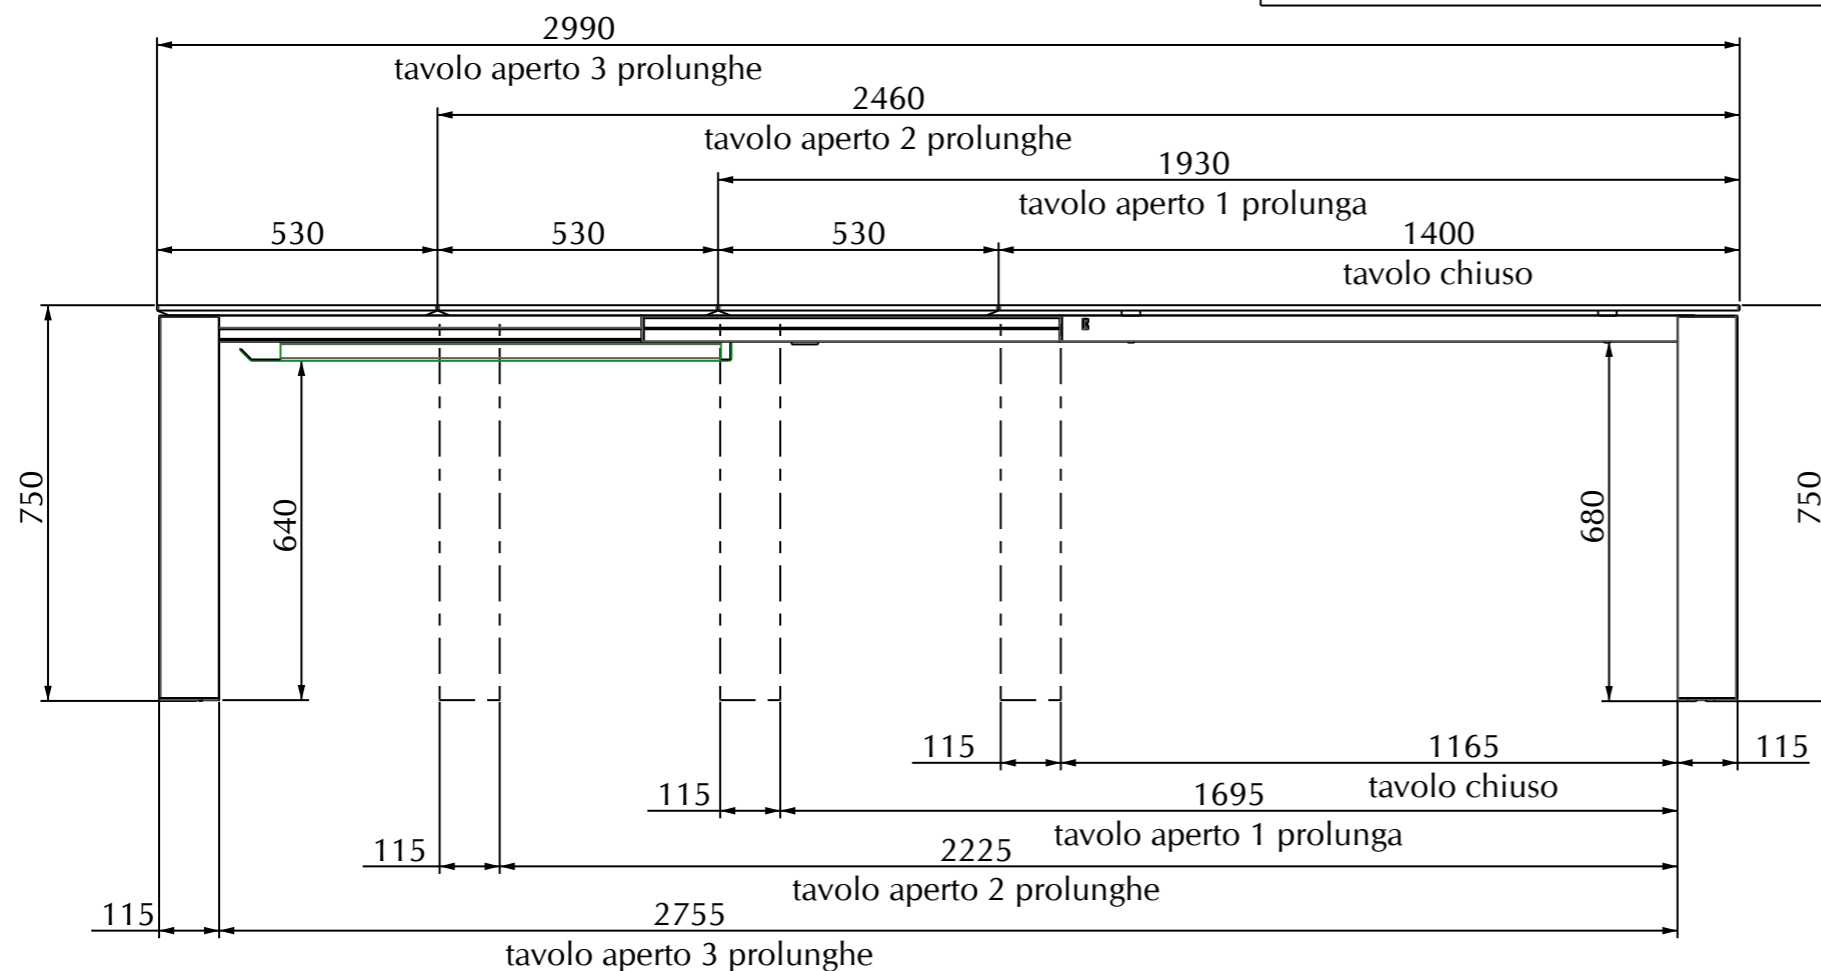

MODELLO: TAVOLO PASCAL

ARTICOLO: 20.08

- TAVOLO ALLUNGABILE AD APERTURA LATERALE.
- GAMBE IN ALLUMINIO VERNICIATO.
- TELAIO TELESCOPICO IN ALLUMINIO VERNICIATO.
- PIANO IN CRISTALLO TEMPERATO SP. 10 mm ALLUNGHE IN MDF LACCATO SP. 19 mm
- PIANO E ALLUNGHE IN COMPOSITO INDEFORMABILE SP. 13 MM
- PIANO E ALLUNGHE IN LAMINATO BORDATO UNICOLOR SP. 18 MM

N° DIS.: T121_300

DATA: 06-Sep-12

DISEGNATORE: M.SANTONI

REV.: -

DATA: -

MODIFICA: -

APPROVATO:
Uff. TECNICO

REV.: -