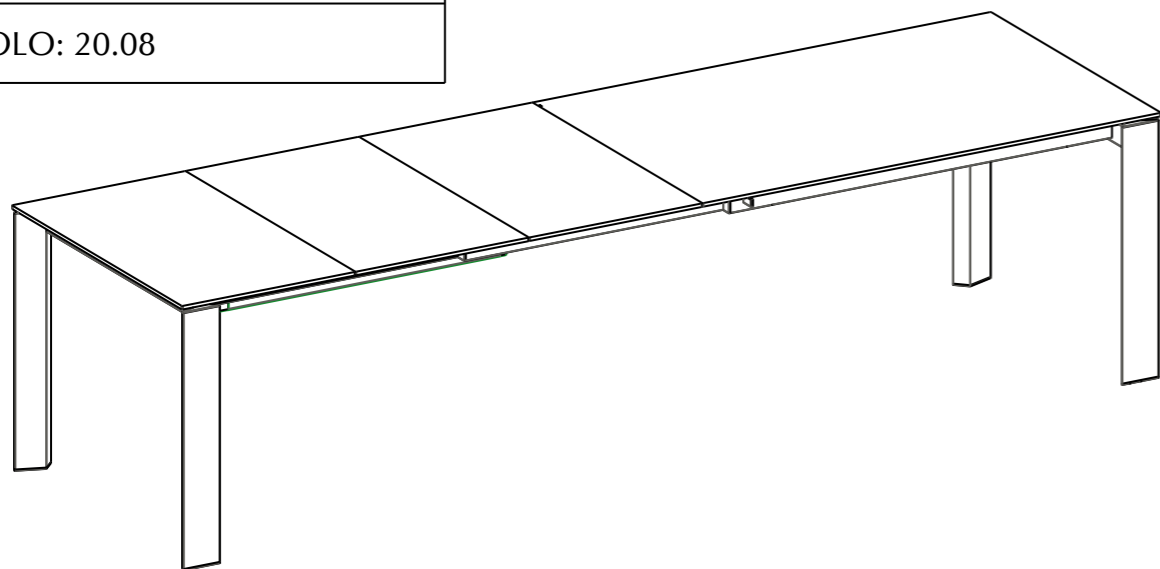

MODELLO: TAVOLO PASCAL

ARTICOLO: 20.08

- TAVOLO ALLUNGABILE AD APERTURA LATERALE.
- GAMBE IN ALLUMINIO VERNICIATO.
- TELAIO TELESCOPICO IN ALLUMINIO VERNICIATO.
- PIANO IN CRISTALLO TEMPERATO SP. 10 mm ALLUNGHE IN MDF LACCATO SP. 19 mm
- PIANO E ALLUNGHE IN COMPOSITO INDEFORMABILE SP. 13 MM
- PIANO E ALLUNGHE IN LAMINATO BORDATO UNICOLOR SP. 18 MM

N° DIS.: T121_300

DATA: 06-Sep-12

DISEGNATORE: M.SANTONI

REV.: -

DATA: -

MODIFICA: -

APPROVATO:
Uff. TECNICO

REV.: -