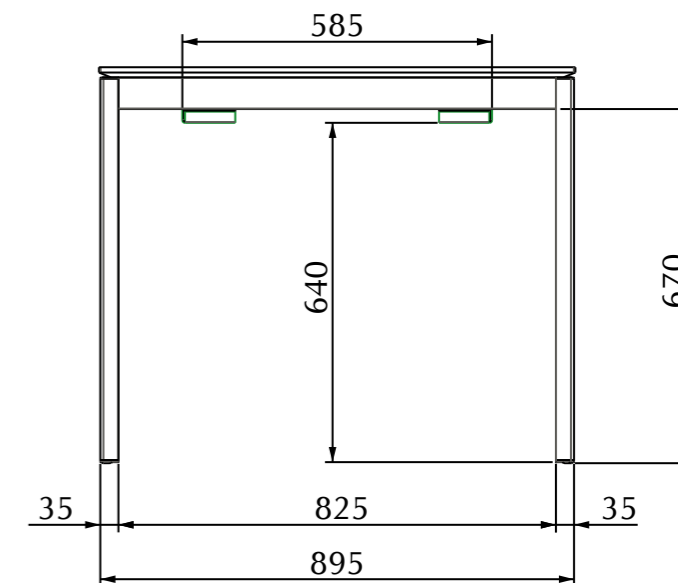

MODELLO: TAVOLO PASCAL

ARTICOLO: 20.08

- TAVOLO ALLUNGABILE AD APERTURA LATERALE.
- GAMBE IN ALLUMINIO VERNICIATO.
- TELAIO TELESCOPICO IN ALLUMINIO VERNICIATO.
- PIANO IN CRISTALLO TEMPERATO SP. 10 mm ALLUNGHE IN MDF LACCATO SP. 19 mm
- PIANO E ALLUNGHE IN COMPOSITO INDEFORMABILE SP. 13 MM
- PIANO E ALLUNGHE IN LAMINATO BORDATO UNICOLOR SP. 18 MM

N° DIS.: T121_300

DATA: 06-Sep-12

DISEGNATORE: M.SANTONI

REV.: -

DATA: -

MODIFICA: -

APPROVATO:
Uff. TECNICO

REV.: -