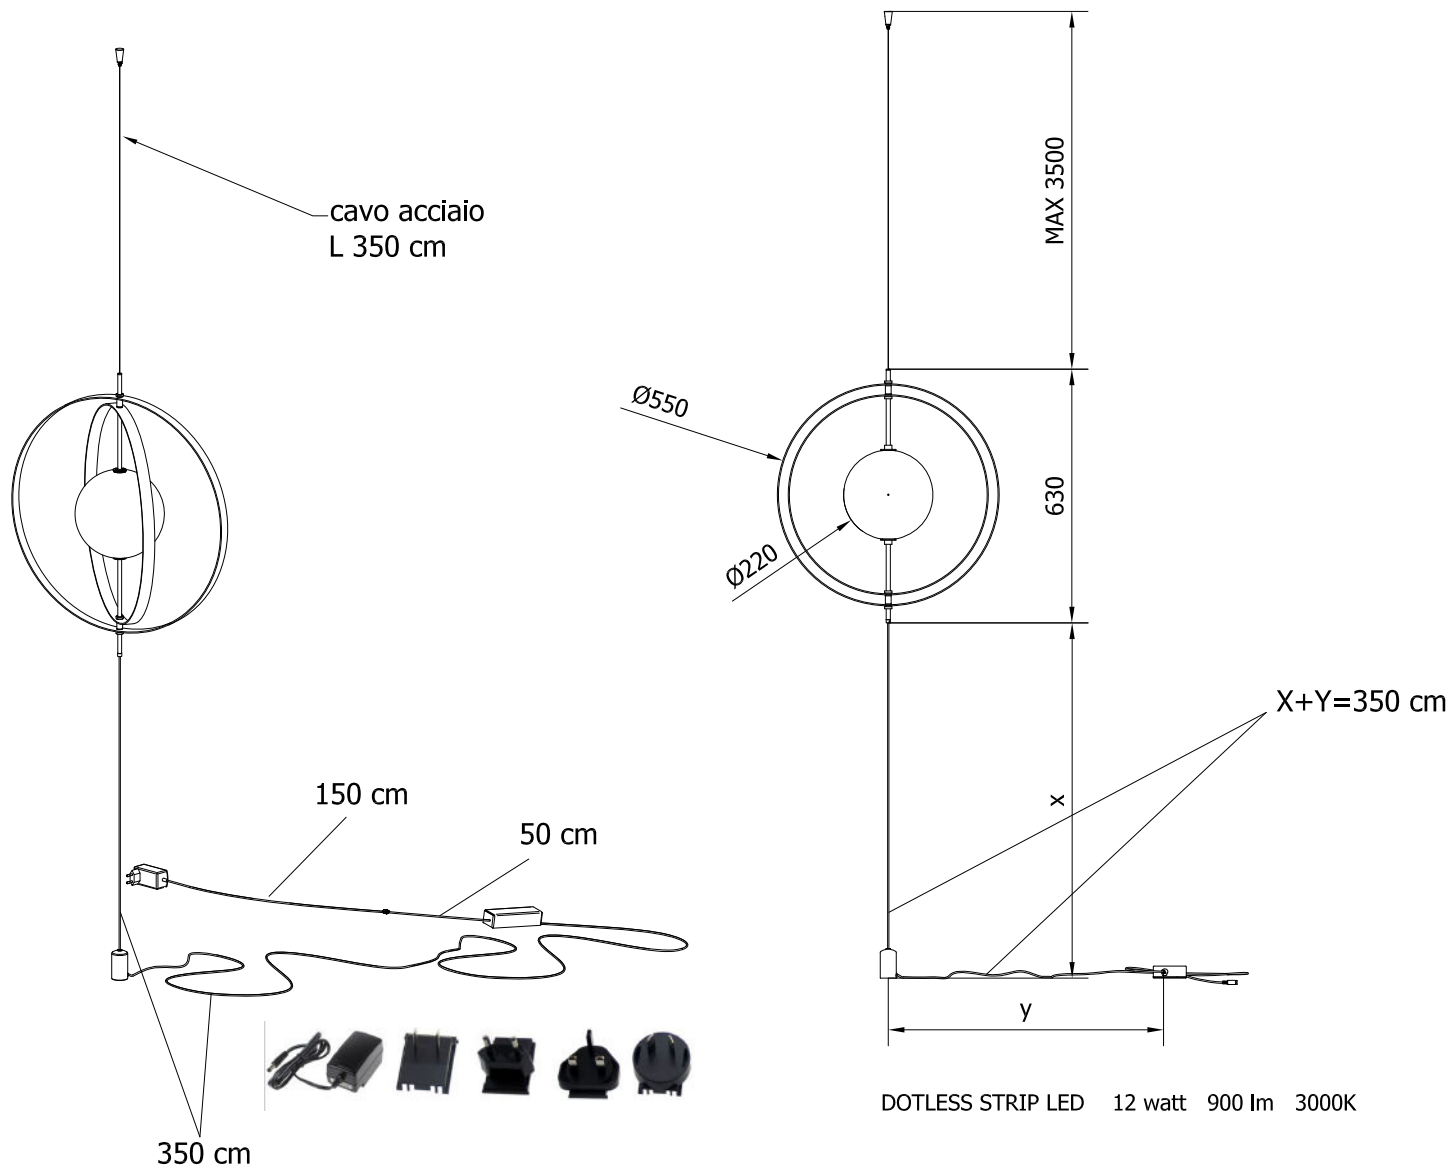

MODELLO: PAPHILLON

ARTICOLO: 56.55

N° DIS.: C355_301

DATA: 11-Ott-23

DISEGNATORE: CARPINETI E.

REV.: -

DATA: -

MODIFICA: -

APPROVATO:
Uff. TECNICO

REV.: -

DATA: -

MODIFICA: -