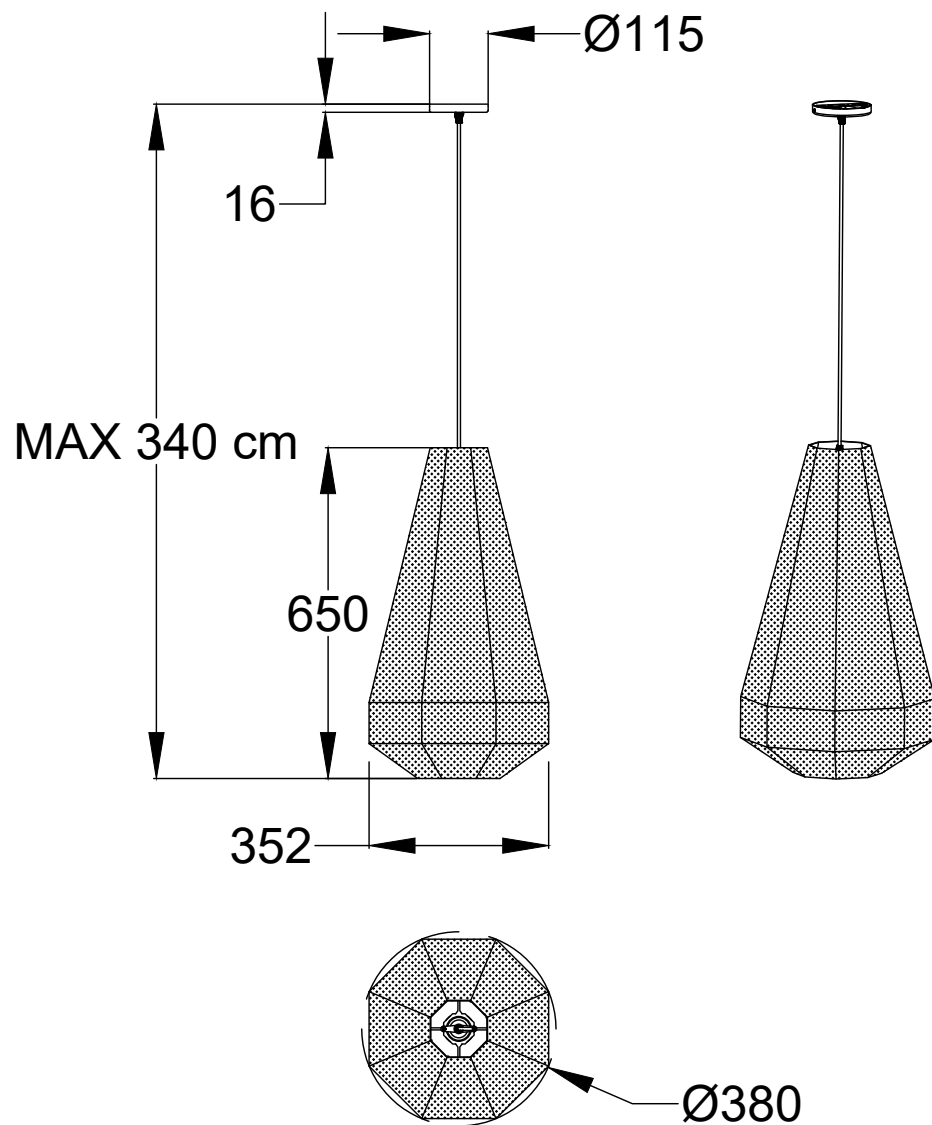

Modello: Pandora

56.08 - 56.09

le misure sono espresse in mm

Pandora 56.08

Pandora Mini 56.09

N° Disegno: C288_300

Data: 27/11/2017

Disegnato: Carpineti E.

Descrizione: Scheda tecnica Lampade serie Pandora

Approvato: Uff. Tecnico

Rev.:

Data:

Modifica:

BONTEMPT
CASA