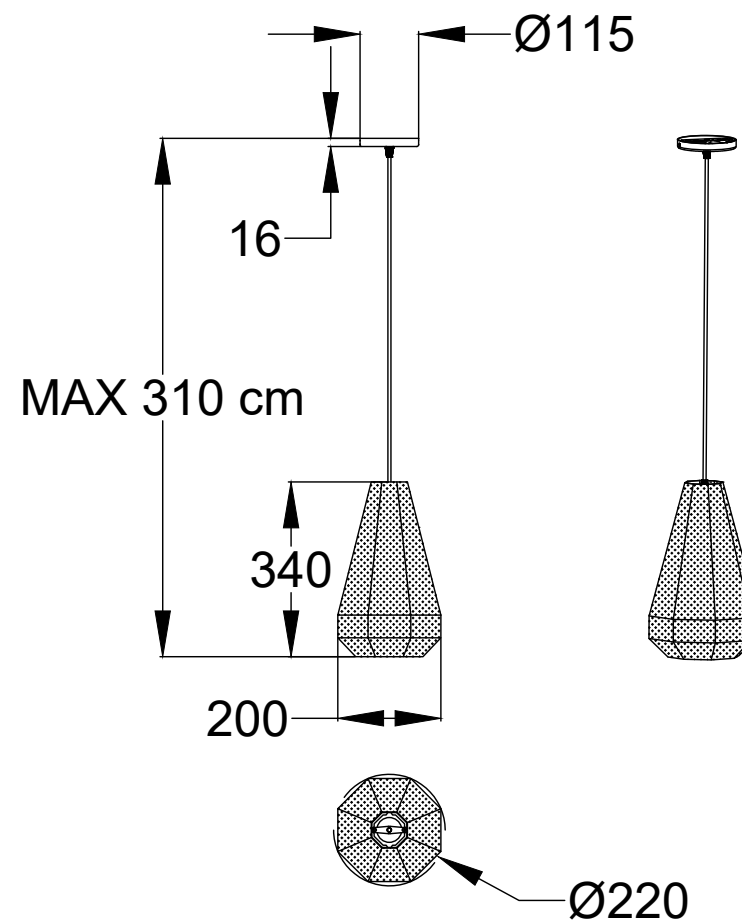

Modello: Pandora

56.08 - 56.09

le misure sono espresse in mm

Pandora 56.08

Pandora Mini 56.09

N° Disegno: C288_300

Data: 27/11/2017

Disegnato: Carpineti E.

Descrizione: Scheda tecnica Lampade serie Pandora

Approvato: Uff. Tecnico

Rev.:

Data:

Modifica:

BONTEMPT
CASA