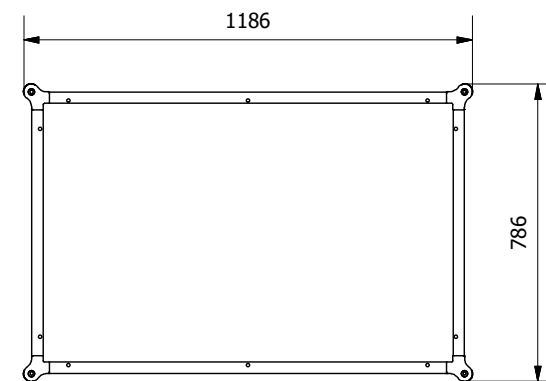

MODELLO: MOON

N.DIS.: T201_308_53.12

DISEGNATORE:Montesi F.

ARTICOLO: 53.12

DATA:23/02/2021

APPROVATO UFF.TECNICO