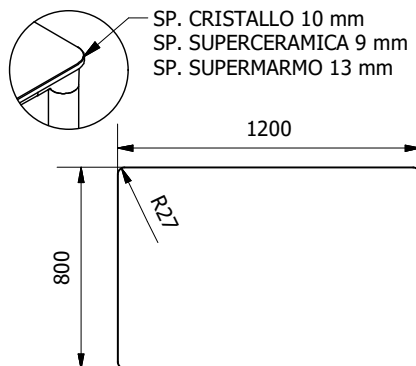

MELAMINICO

Hmin= 758 mm Hmax= 768 mm

STRAFICATO

Hmin= 750 mm Hmax= 760 mm

CRISTALLO/SUPERCERAMICA/SUPERMARMO

	CRISTALLO	SUPER-CER.	SUPER-MAR.
Hmin	753	752	756
Hmax	763	762	766

MODELLO: MOON

N.DIS.: T201_308_53.12