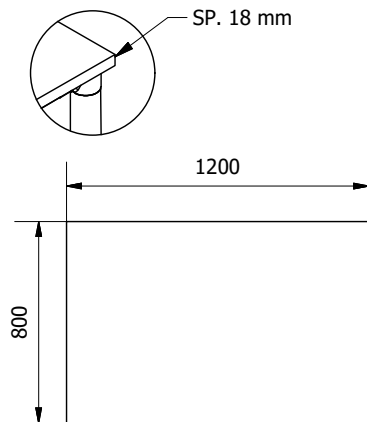

MELAMINICO

Hmin= 758 mm Hmax= 768 mm

STRAFICATO

Hmin= 750 mm Hmax= 760 mm

CRISTALLO/SUPERCERAMICA/SUPERMARMO

	CRISTALLO	SUPER-CER.	SUPER-MAR.
Hmin	753	752	756
Hmax	763	762	766

MODELLO: MOON

N.DIS.: T201_308_53.12