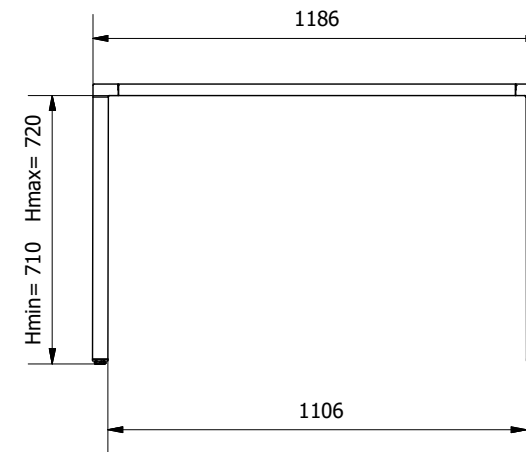

MODELLO: MOON

N.DIS.: T201_308_53.12

DISEGNATORE:Montesi F.

ARTICOLO: 53.12

DATA:23/02/2021

APPROVATO UFF.TECNICO