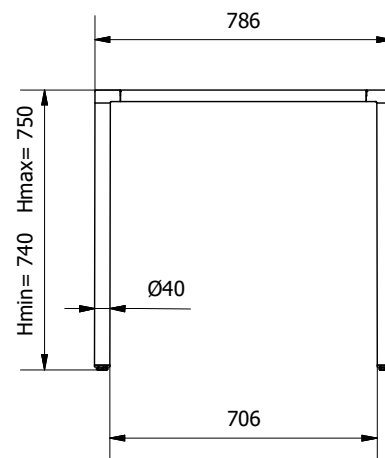

MODELLO: MOON

N.DIS.: T201_308_53.12

DISEGNATORE:Montesi F.

ARTICOLO: 53.12

DATA:23/02/2021

APPROVATO UFF.TECNICO