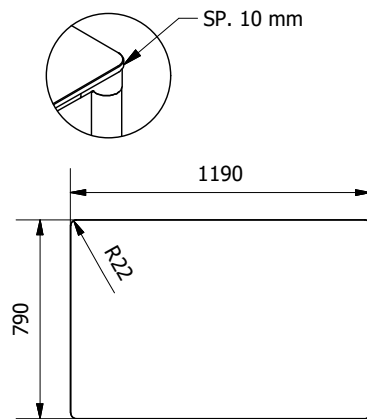

MELAMINICO

Hmin= 758 mm Hmax= 768 mm

STRAFICATO

Hmin= 750 mm Hmax= 760 mm

CRISTALLO/SUPERCERAMICA/SUPERMARMO

	CRISTALLO	SUPER-CER.	SUPER-MAR.
Hmin	753	752	756
Hmax	763	762	766

MODELLO: MOON

N.DIS.: T201_308_53.12