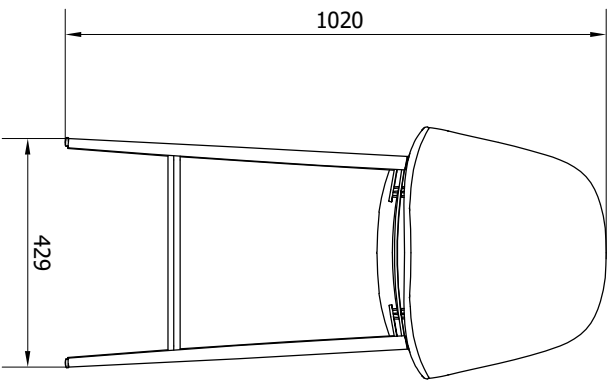

MODELLO: SGABELLO MOOD BASSO	N. DIS.: S263_205	DISEGNATORE: Montesi F.
ARTICOLO: 34.28/28R	DATA: 01/03/2019	APPROVATO UFF. TECNICO

34.28

34.28R