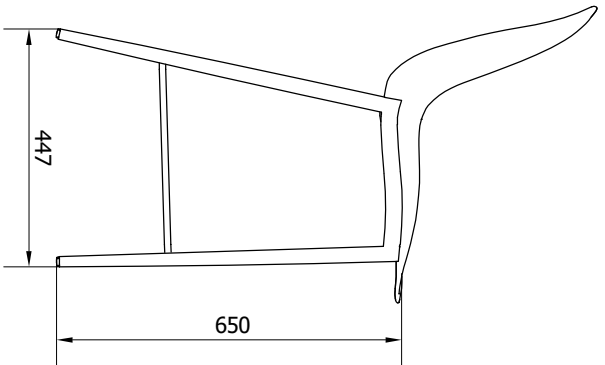

MODELLO: SGABELLO MOOD BASSO	N. DIS.: S263_205	DISEGNATORE: Montesi F.
ARTICOLO: 34.28/28R	DATA: 01/03/2019	APPROVATO UFF. TECNICO

34.28

34.28R