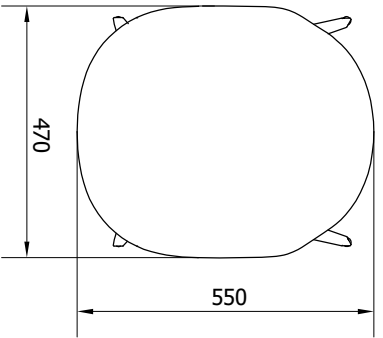

MODELLO: SGABELLO MOOD BASSO	N. DIS.: S263_205	DISEGNATORE: Montesi F.
ARTICOLO: 34.28/28R	DATA: 01/03/2019	APPROVATO UFF. TECNICO

34.28

34.28R