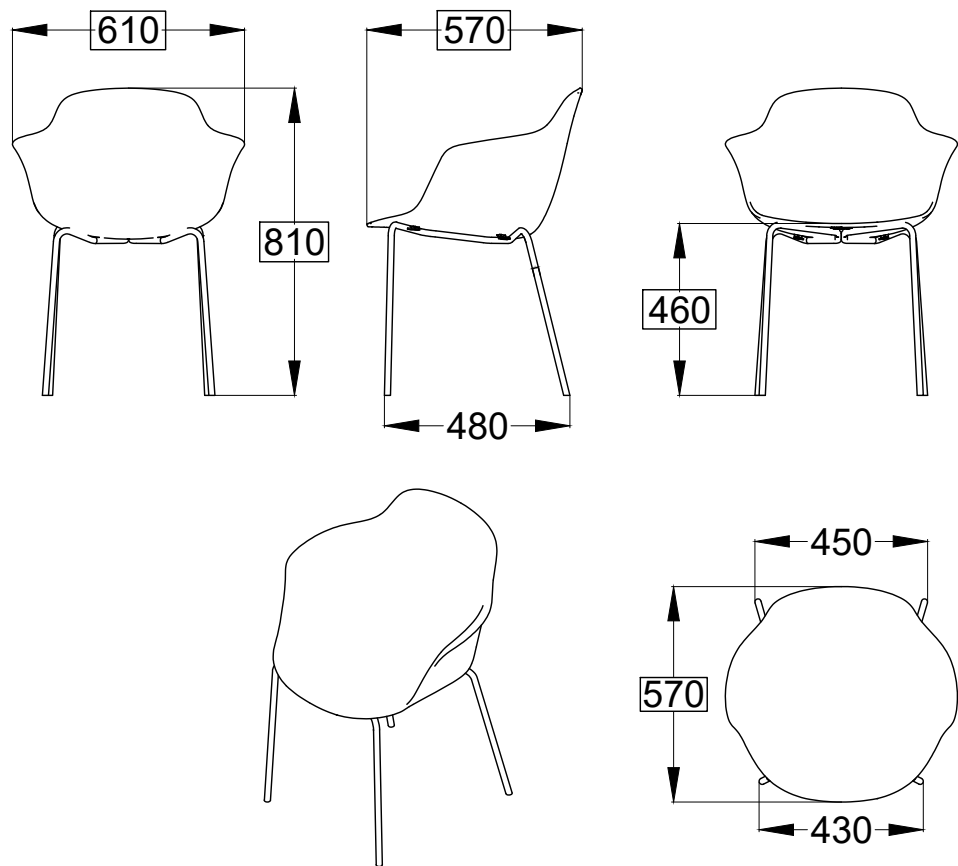

Modello: MOOD sezione tonda

34.19-34.19R

34.19

34.19R

le misure sono espresse in mm

N° Disegno: S264_301

Data: 29/11/2017

Disegnato: Carpineti E.

Descrizione: Scheda tecnica Mood c/braccioli str. acciaio sez. tonda

Approvato: Uff. Tecnico

Rev.:

Data:

Modifica:

BONTEMPT
CASA