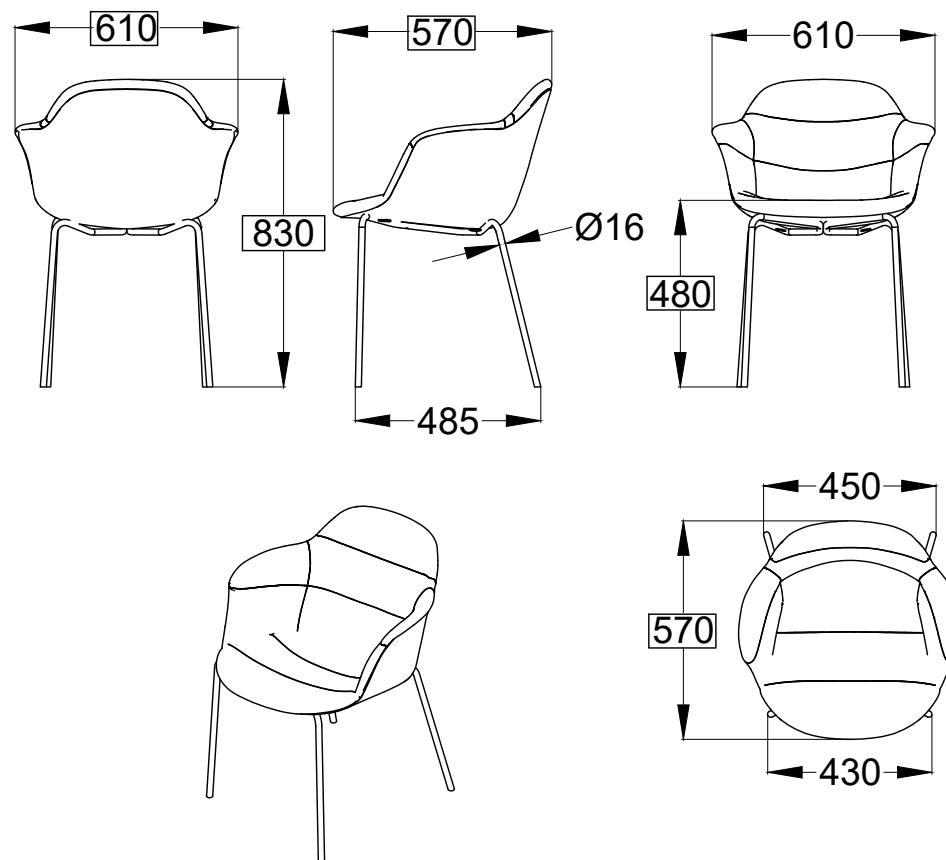

Modello: MOOD sezione tonda

34.19-34.19R

34.19

34.19R

le misure sono espresse in mm

N° Disegno: S264_301

Data: 29/11/2017

Disegnato: Carpineti E.

Descrizione: Scheda tecnica Mood c/braccioli str. acciaio sez. tonda

Approvato: Uff. Tecnico

Rev.:

Data:

Modifica:

BONTEMPT
CASA