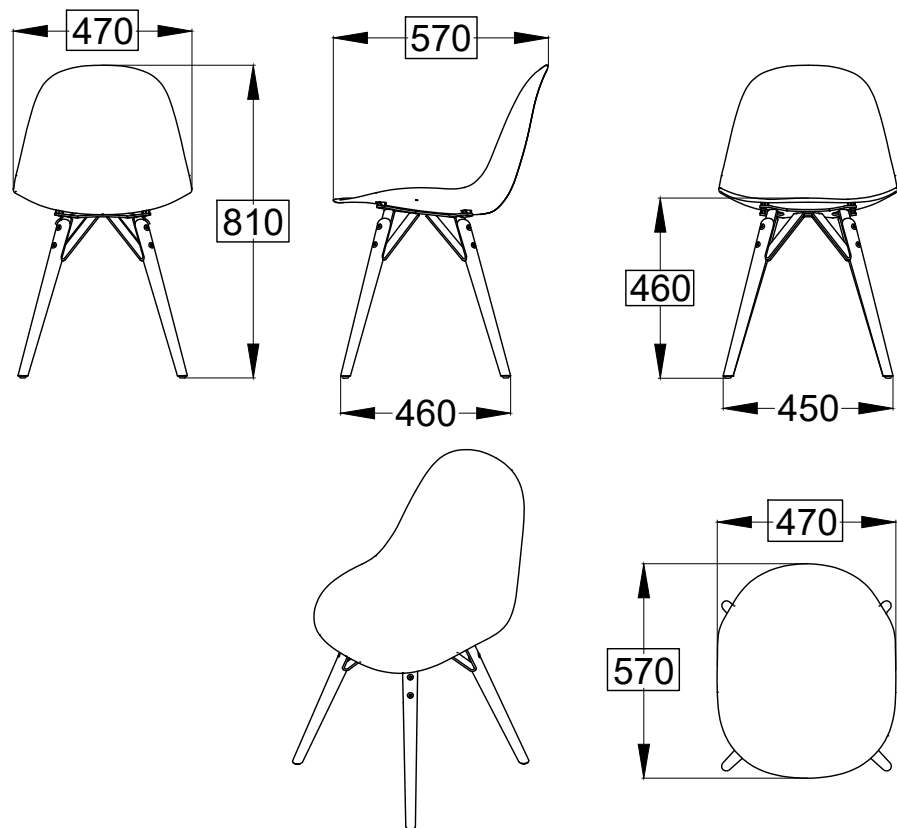

Modello: MOOD struttura legno

34.08-34.08R

34.08

34.08R

le misure sono espresse in mm

N° Disegno: S256_300

Data: 06/12/2017

Disegnato: Carpineti E.