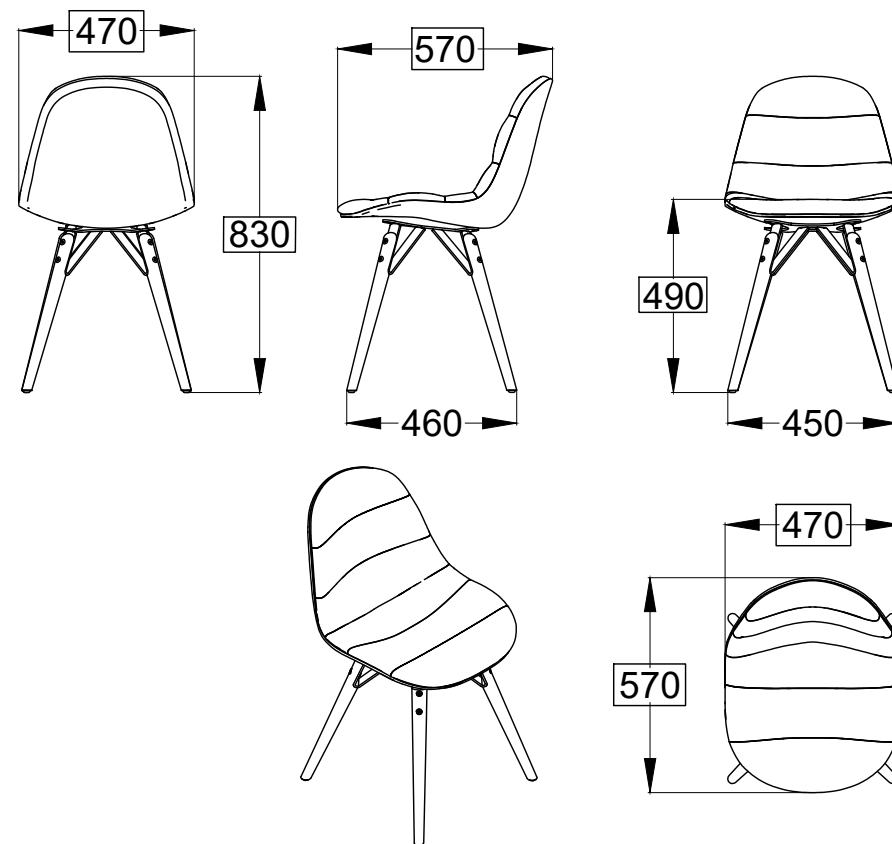

Modello: MOOD struttura legno

34.08-34.08R

34.08

34.08R

le misure sono espresse in mm

N° Disegno: S256_300

Data: 06/12/2017

Disegnato: Carpineti E.