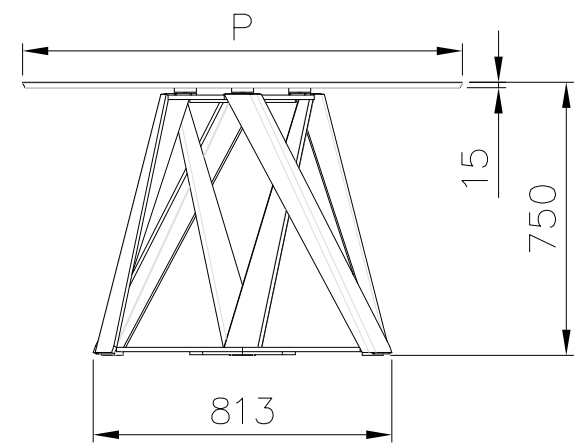

MODELLO: MILLENNIUM XXL
 ARTICOLO: 52.98

	52.98
L-lunghezza piano	3000
PP-larghezza piano	1200
LB-larghezza basamento	2053

le misure sono espresse in mm

N° DIS.: T150_310	DATA: 23-Apr-21	DISEGNATORE: ANGELUCCI E.	APPROVATO: Uff. TECNICO	
REV.: -	DATA: -	MODIFICA: -		
REV.: -	DATA: -	MODIFICA: -		