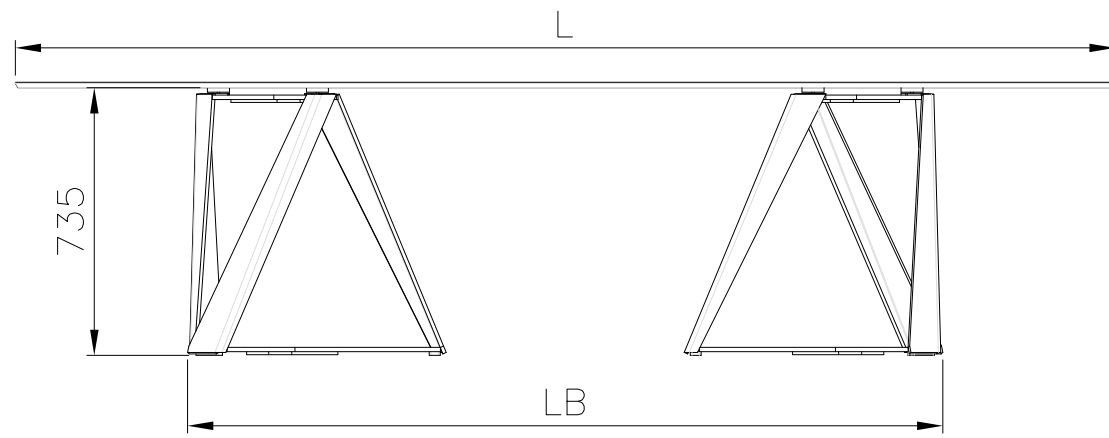

MODELLO: MILLENNIUM XXL
 ARTICOLO: 52.98

	52.98
L-lunghezza piano	3000
PP-larghezza piano	1200
LB-larghezza basamento	2053

le misure sono espresse in mm

N° DIS.: T150_310	DATA: 23-Apr-21	DISEGNATORE: ANGELUCCI E.	APPROVATO: Uff. TECNICO	
REV.: -	DATA: -	MODIFICA: -		
REV.: -	DATA: -	MODIFICA: -		