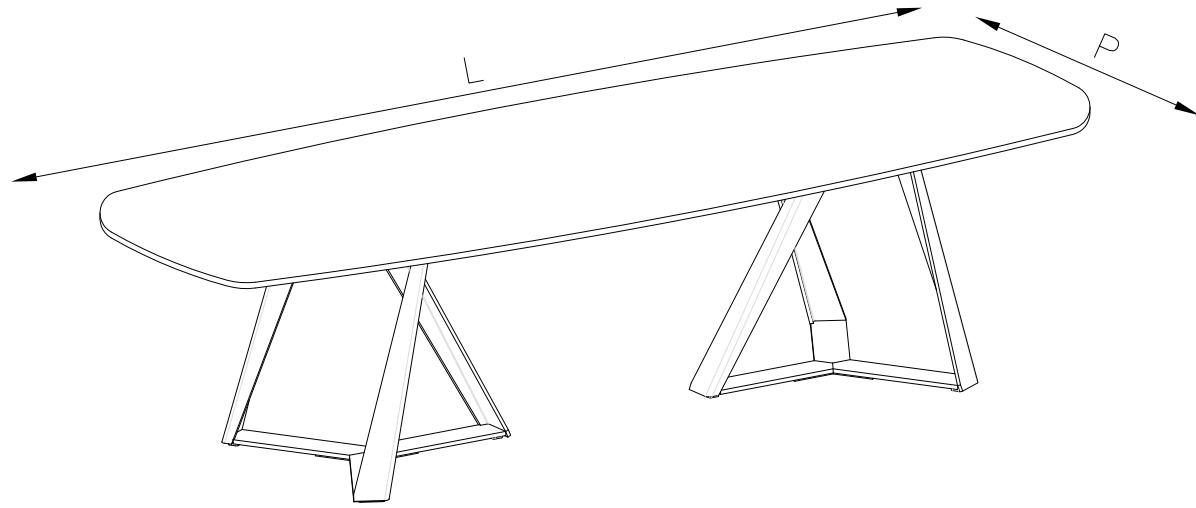

MODELLO: MILLENNIUM XXL
 ARTICOLO: 52.98

	52.98
L-lunghezza piano	3000
PP-larghezza piano	1200
LB-larghezza basamento	2053

le misure sono espresse in mm

N° DIS.: T150_310	DATA: 23-Apr-21	DISEGNATORE: ANGELUCCI E.	APPROVATO: Uff. TECNICO	
REV.: -	DATA: -	MODIFICA: -		
REV.: -	DATA: -	MODIFICA: -		