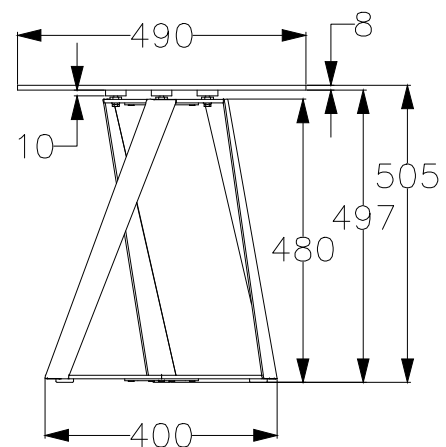

MODELLO: MILLENNIUM

ARTICOLO: 07.71

LA STRUTTURA UTILIZZATA E'
SEMPRE LA STESSA

Versione Legno

Versione Vetro

N° DIS.: C271_300

DATA: 24-Nov-16

DISEGNATORE: CARPINETI E.