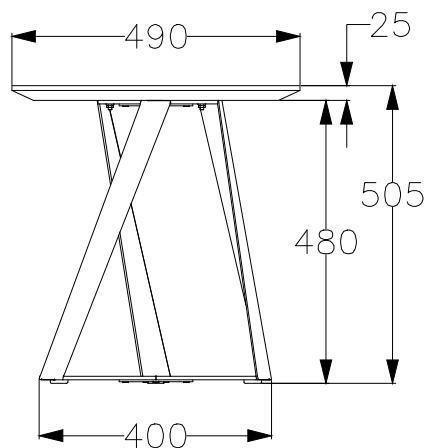

MODELLO: MILLENNIUM

ARTICOLO: 07.71

LA STRUTTURA UTILIZZATA E'
SEMPRE LA STESSA

Versione Legno

Versione Vetro

N° DIS.: C271_300

DATA: 24-Nov-16

DISEGNATORE: CARPINETI E.